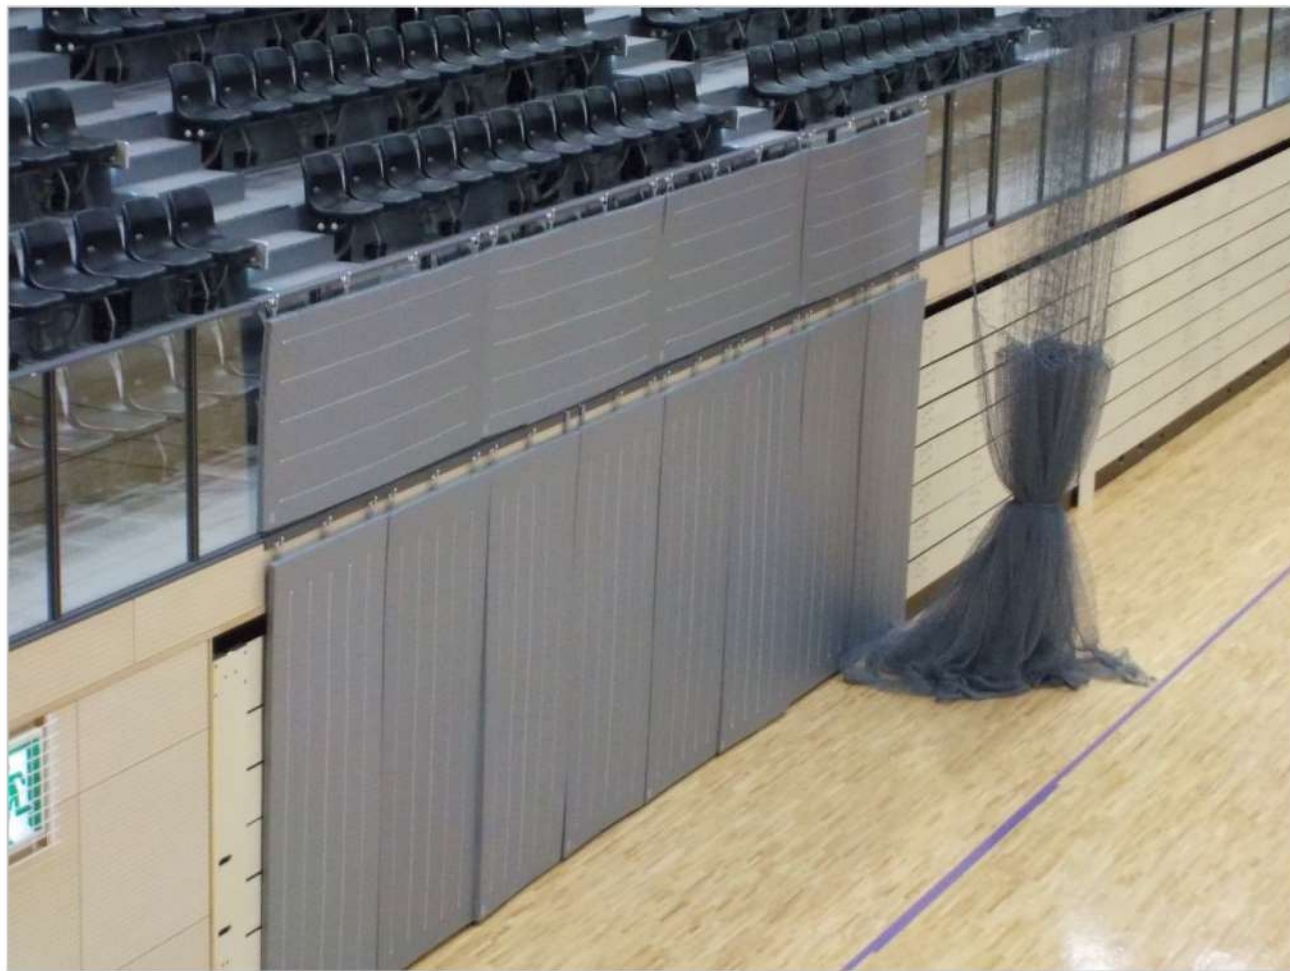

先進事例から取り入れたこと

メインアリーナ

可動席(手動)

可動席(手動)

可動席（手動）

可動席（手動）

可搬式の保護マット

壁面保護マット
吊り下げフック

武道場

ロビー・ラウンジ

ロビー・ラウンジ

キッズルーム

絵本コーナー

キッズトイレ

選手控室(更衣室)

舗装広場