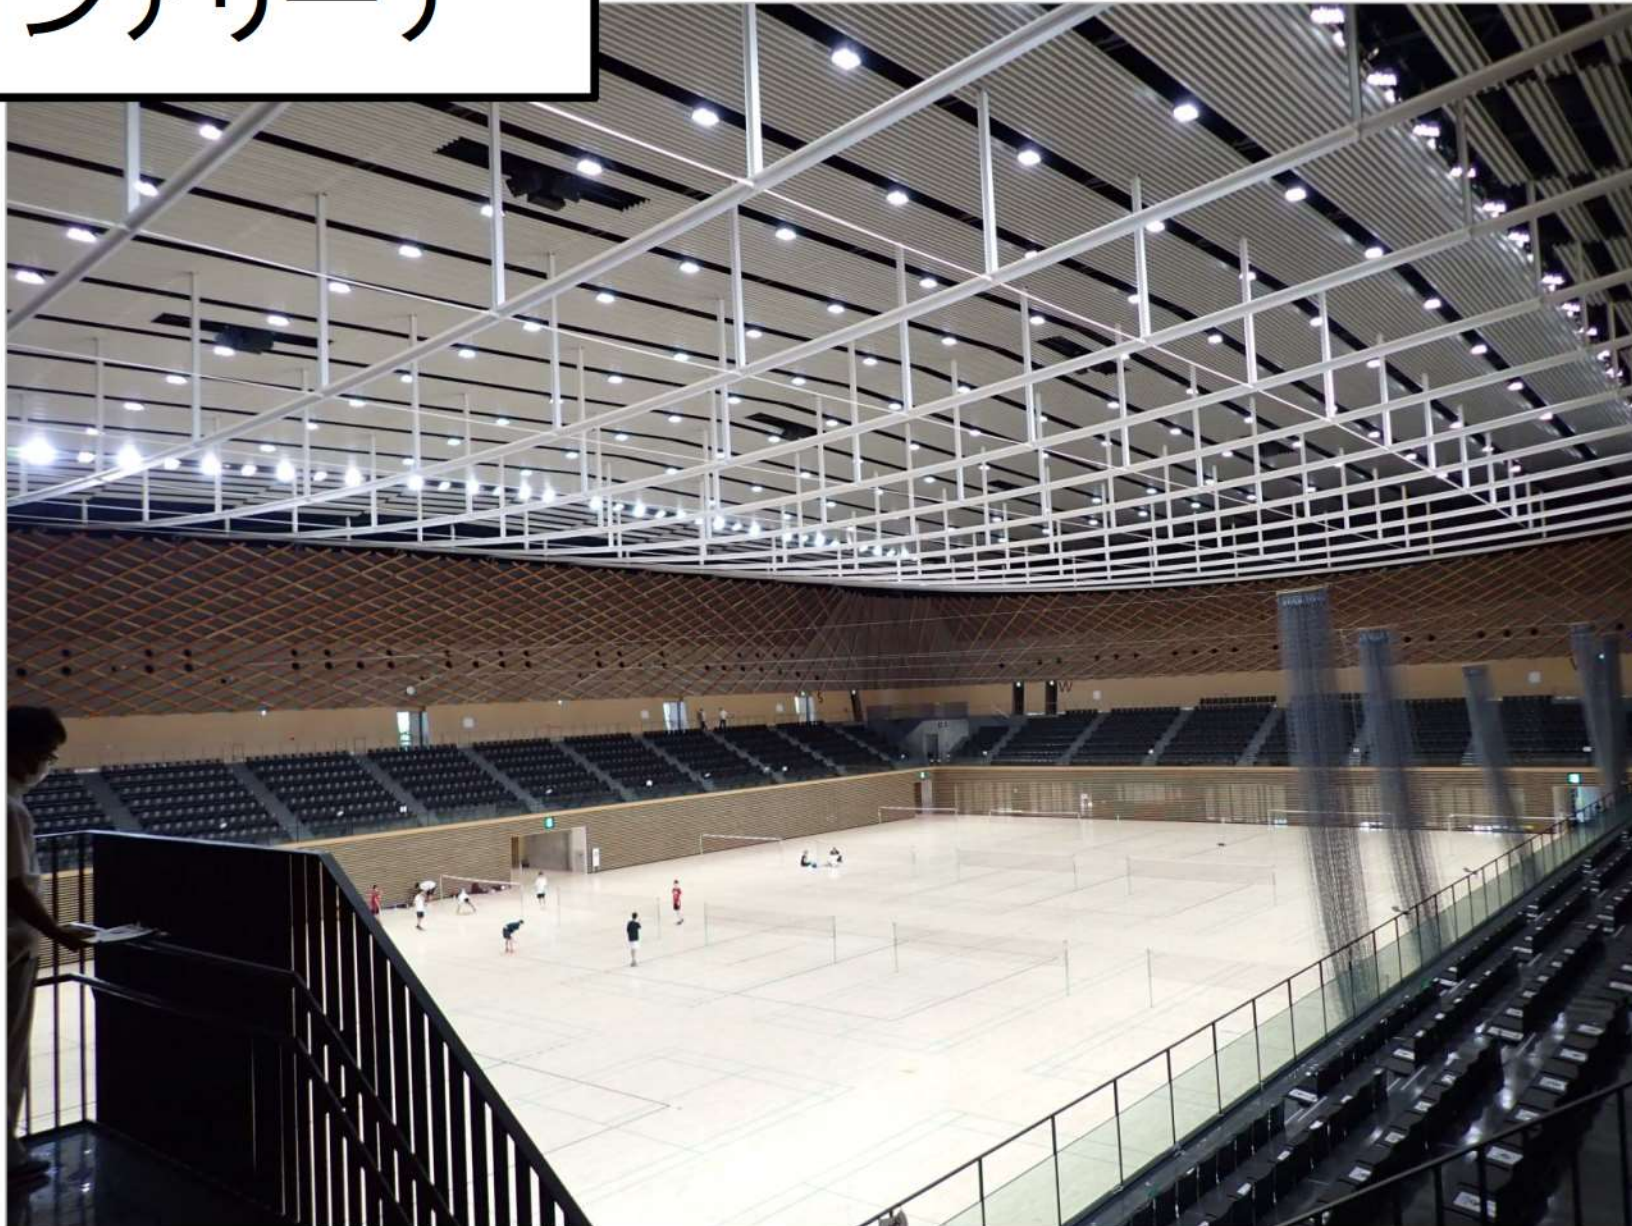

先進事例から取り入れたこと

メインアリーナ

可動席(手動)

可動席(手動)

可動席（手動）

可動席（手動）

可搬式の保護マット

壁面保護マット
吊り下げフック

武道場

ロビー・ラウンジ

ロビー・ラウンジ

キッズルーム

絵本コーナー

キッズトイレ

選手控室(更衣室)

舗装広場

思いやり駐車場・シェルター

シェルター

屋根付き駐車場

駐車場

芝生広場・遊戯施設

芝生広場・遊戯施設

大型遊具

ランニングコース