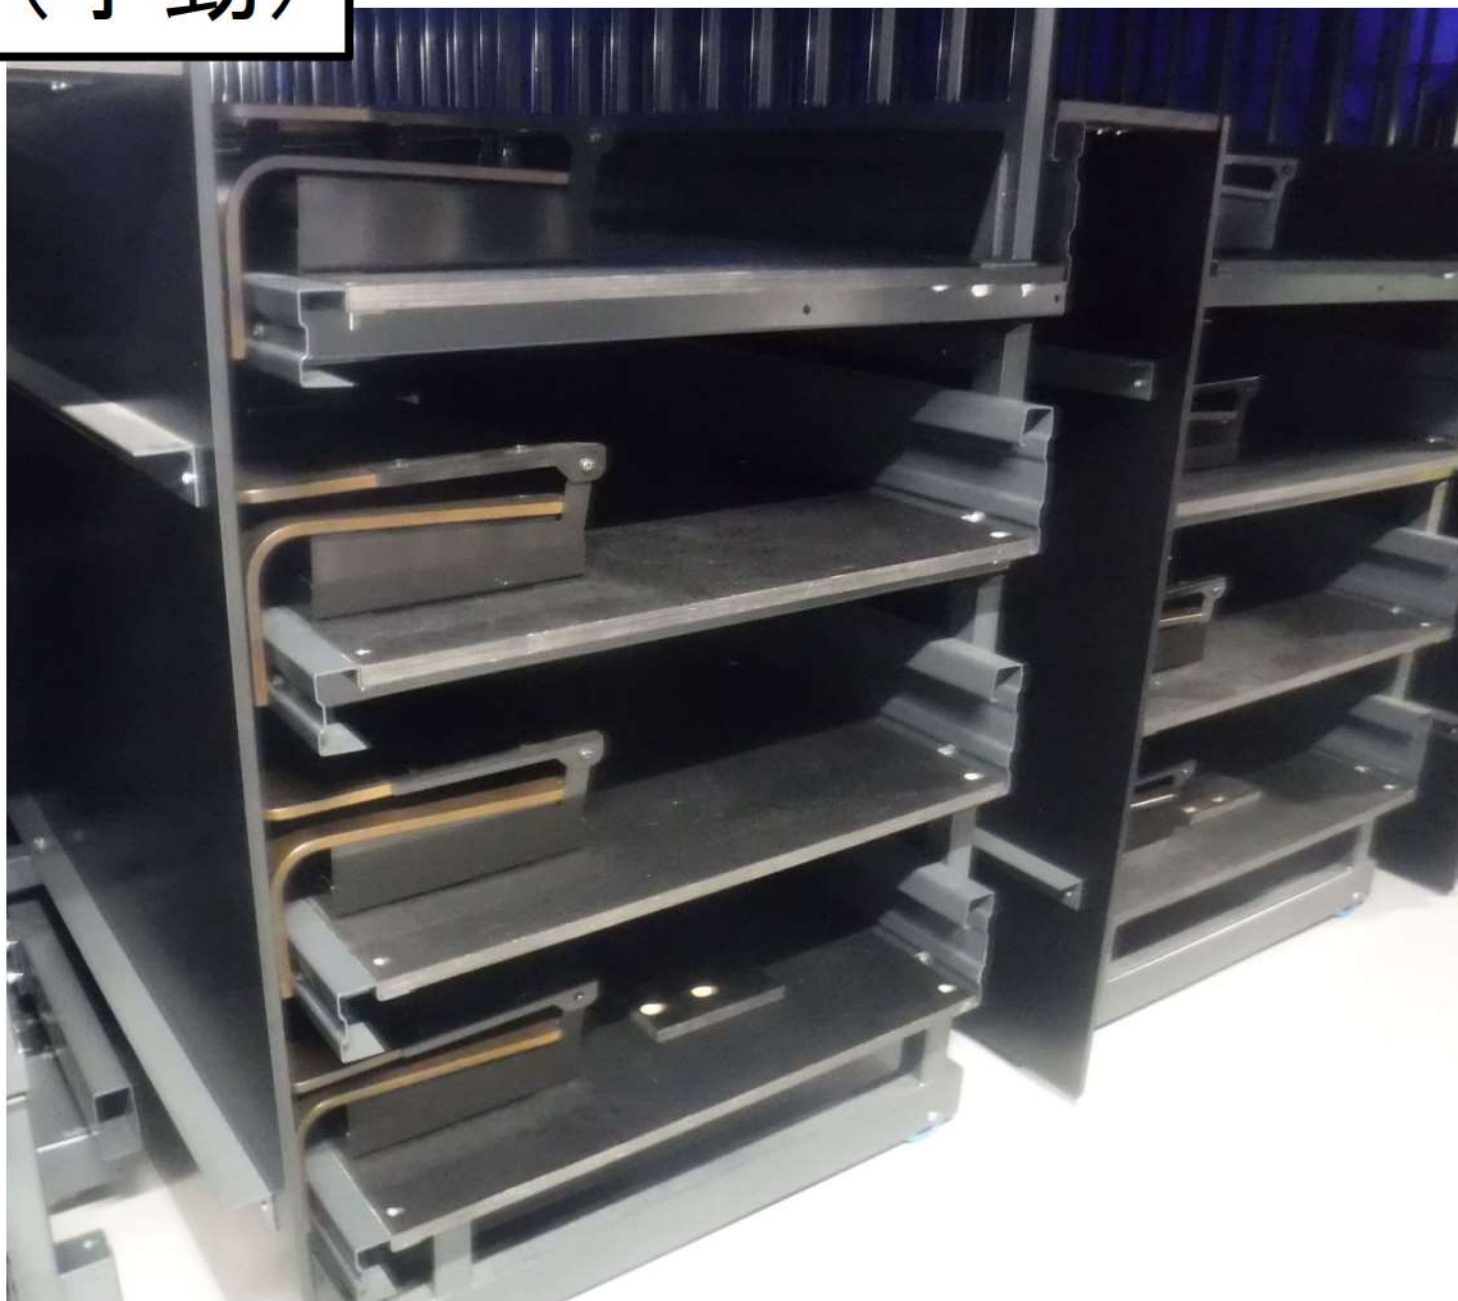

先進事例から取り入れたこと

メインアリーナ

可動席(手動)

可動席(手動)

可動席（手動）

可動席（手動）

可搬式の保護マット

壁面保護マット
吊り下げフック

武道場

ロビー・ラウンジ

ロビー・ラウンジ

キッズルーム

絵本コーナー

キッズトイレ

選手控室(更衣室)

舗装広場