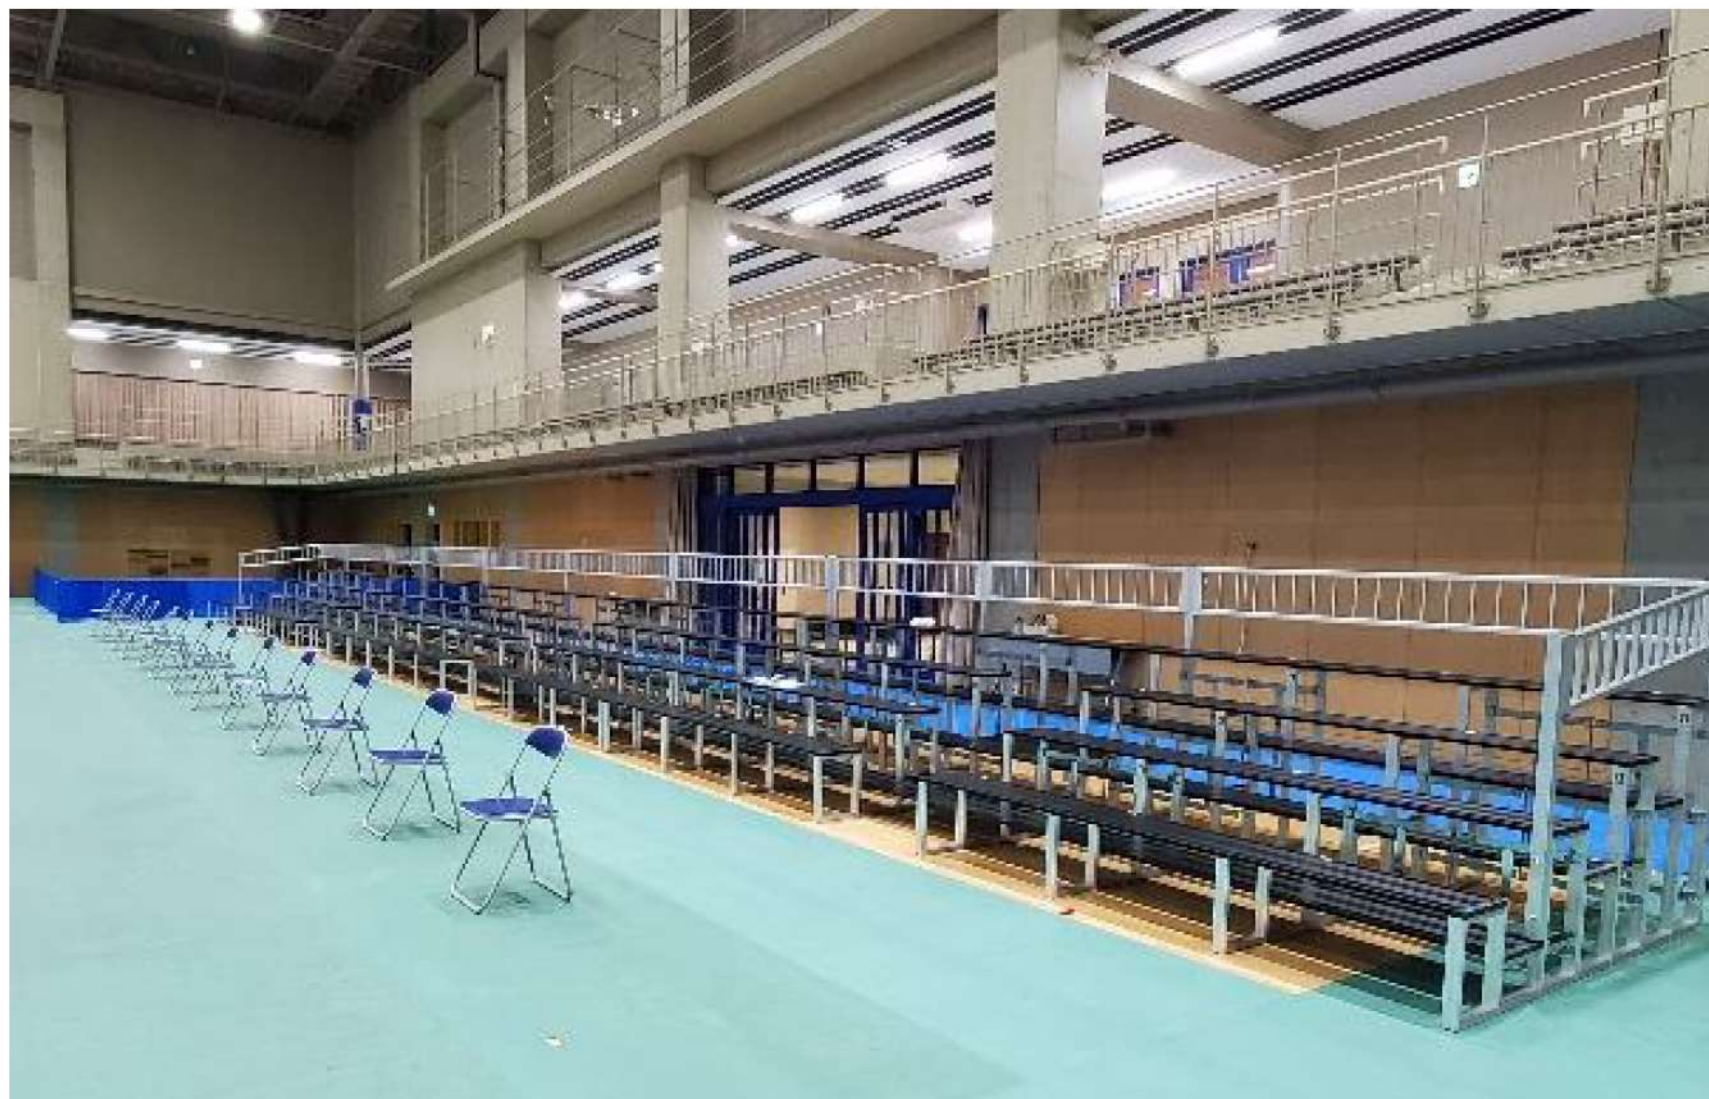

先進事例から取り入れたこと

メインアリーナ

可動席(手動)

可動席(手動)

可動席（手動）

可動席（手動）

可搬式の保護マット

壁面保護マット
吊り下げフック

武道場

ロビー・ラウンジ

ロビー・ラウンジ

キッズルーム

絵本コーナー

キッズトイレ

選手控室(更衣室)

舗装広場

思いやり駐車場・シェルター

シェルター

屋根付き駐車場

駐車場

芝生広場・遊戯施設

芝生広場・遊戯施設

大型遊具

ランニングコース