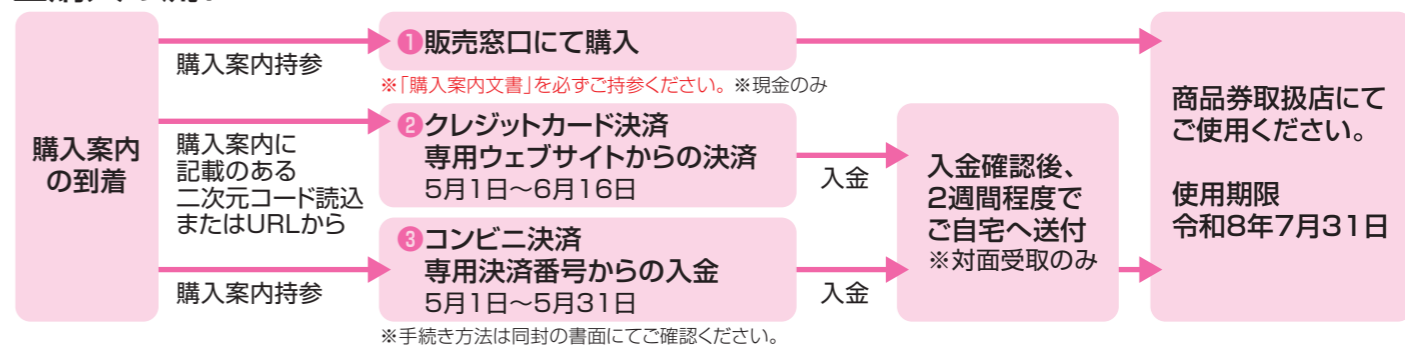

お問い合わせ先

各務原市プレミアム付商品券事務局 TEL 0120-735-626(各務原市プレミアム付商品券専用ダイヤル)

【受付時間】平日9:00~17:00

※土日祝は休み(ただし、5/2(土)~6(水)は電話可能)

各務原市商工振興課 プレミアム付商品券推進室 〒504-8555 岐阜県各務原市那加桜町1-69

各務原市プレミアム付商品券2026 取扱店一覧

【商品券の使用可能期間】 令和8年 5/1(金)▶7/31(金)

■下記の掲示物が、
取扱店の目印です

詳細、
取扱店
一覧は
こちら▶

■販売窓口

産業文化センター 1階 21プラザ ※駐車場混雑時は市民公園駐車場をご利用ください。	
5月2日~6日、9日、10日、16日、17日 6月13日~16日	午前9時~午後7時
アピタ各務原店 2階 特設販売所	
5月1日~17日	午前9時~午後8時
イオンモール各務原インター 2階 特設販売所	
5月1日~17日	午前9時~午後9時

■購入の流れ

中小店舗

中小店舗は両方使用できます。

令和8年3月24日現在

スーパー・食料品	片桐酒店	手作りパンの岡田屋	本家かまどや 川島店
浅野屋	加登屋	豆腐家あだち	本家豆大福 だるま堂
アマカ 各務原店	河田秀正堂	(株)長縄酒店	松江
アロハ食堂	キッチンパートナー ヤマワ	長良川蔵元@小町酒造	マフィン専門店siki
伊木山ガーデン	元気米のつちや	菜々の里	豆工房コーヒーロースト 各務原店
いとしろ屋	坂井農園	肉の大和屋	むさしばん
VALISE BAGEL	酒やピック 各務原那加店	丹羽米穀店尾崎店	銘酒の森 酒アルコ 各務原店
(株)鶴沼米穀	(株)サンマートサカイ 蘇原店	焙煎室 山脈	(株)もち吉 各務原店
大竹商店	シャトレーゼ 各務原店	Happy Family American Kitchen	洋菓子工房エミル
御菓子司 大島屋	chou chou bea	パティスリービジュール	林檎堂 オアシスパーク店
御菓子処 餅信	(株)スーパーサカイ	ばんごころ	ル・スリジェダムール 鶴沼店
おかしの里もりや 鶴沼店	SUPERMERLCADOWORKS	パンの聖蘭光	ル・スリジェダムール 蘇原店
おかしの里もりや 那加店	生活協同組合コープぎふ 尾崎店	ファイン ワイン しばた屋	ロバのパン工房
お米のさかきばら	セサミライフ	Boulangerie 108ばん+OYATSU	ワインショップいいま
お弁当・お惣菜 誠屋	艸花庵養老軒	BLUE SEAL オアシスパーク店	ワインショップサチ
各務油屋	TAKIMOTO	フランス風洋菓子ミルフィーユ	
菓匠 将満 オアシスパーク店	ちいさなパン屋ソラネズミ	本家かまどや 各務原インター店