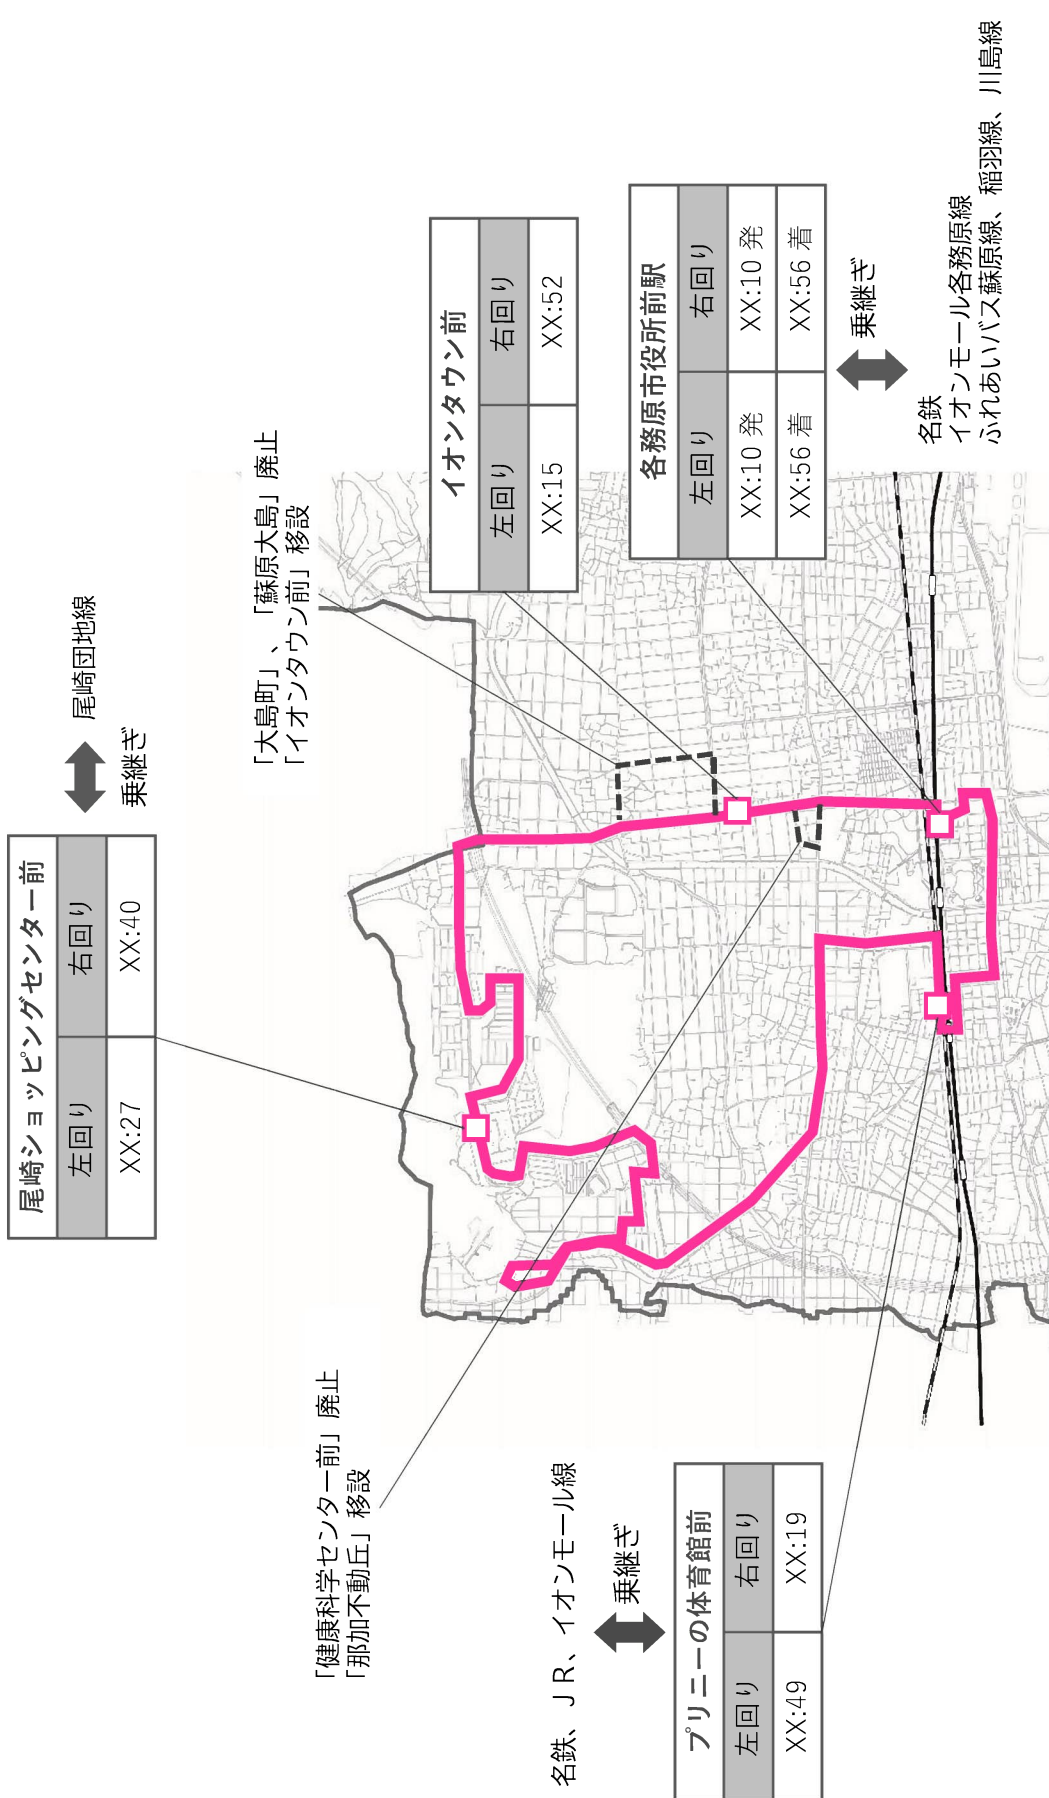

路線名等	改正内容(概要)	改正時期
鵜沼線 那加線	一部路線を改正・増便し、毎時同じ時刻に、同じ停留所にバスが到着するパターンダイヤを導入する。	令和5年10月
東西線	鵜沼線の改正に伴い、乗継ぎができるようダイヤを改正する(運行本数は変更なし)。	令和5年10月
チョイソコ鵜沼南	鵜沼線の鉄道以南エリアの路線廃止に合わせて、チョイソコ鵜沼南エリアを拡大し、カバーする。	令和5年10月
蘇原線	JR蘇原駅の駅前広場整備に伴い、路線を延伸して同駅へ乗り入れる。なお、一部運行ルートを見直し、パターンダイヤは維持。	令和6年4月

鵜沼市民サービスセンター行

⑪東西線(鵜沼市民SC行)	1便	2便	3便	4便
瞑想の森	7:00	10:00	13:00	16:00
慈光園	7:04	10:04	13:04	16:04
サニーハイツ花みずぎ前	7:07	10:07	13:07	16:07
柄山町	7:08	10:08	13:08	16:08
尾崎アパート前	7:09	10:09	13:09	16:09
尾崎ショッピングセンター前	7:10	10:10	13:10	16:10
尾崎南町1丁目	7:11	10:11	13:11	16:11
尾崎南町2丁目	7:12	10:12	13:12	16:12
尾崎南町5丁目	7:13	10:13	13:13	16:13
尾崎公園前	7:14	10:14	13:14	16:14
尾崎バスターミナル	7:15	10:15	13:15	16:15
北洞	7:16	10:16	13:16	16:16
高速各務原バス停口	7:17	10:17	13:17	16:17
山崎	7:19	10:19	13:19	16:19
イオンタウン前	7:21	10:21	13:21	16:21
美人の湯前	7:22	10:22	13:22	16:22
蘇原野口町西	7:24	10:24	13:24	16:24
蘇原野口町東	7:25	10:25	13:25	16:25
蘇原東島町	7:26	10:26	13:26	16:26
プリニーの市民会館前	7:27	10:27	13:27	16:27
東海中央病院 着	7:28	10:28	13:28	16:28
東海中央病院 発	7:33	10:33	13:33	16:33
中央町	7:36	10:36	13:36	16:36
スポーツ広場前	7:38	10:38	13:38	16:38
J R 各務ヶ原駅前	7:42	10:42	13:42	16:42
名電各務原駅	7:44	10:44	13:44	16:44
アビタ・カーマホームセンター	7:46	10:46	13:46	16:46
各務野高校北	7:48	10:48	13:48	16:48
フェニックス総合クリニック	7:49	10:49	13:49	16:49
スーパージャマワ	7:53	10:53	13:53	16:53
鵜沼市民サービスセンター	7:58	10:58	13:58	16:58

鵜沼線→東西線(瞑想の森)→鵜沼市民SC)
 主な利用想定:鵜沼から東海中央病院の往路

鵜沼市民サービスセンター	
鵜沼線 イオンタウン行	毎時34分着
↓ 乗継ぎ	
東西線 瞑想の森行	各便40分発

東西線(鵜沼市民SC)→瞑想の森)→鵜沼線
 主な利用想定:鵜沼から東海中央病院の復路

鵜沼市民サービスセンター	
東西線 鵜沼市民SC行	各便58分着
↓ 乗継ぎ	
鵜沼線 新鵜沼駅行	毎時11分発

ふれあいバス那加線(案)