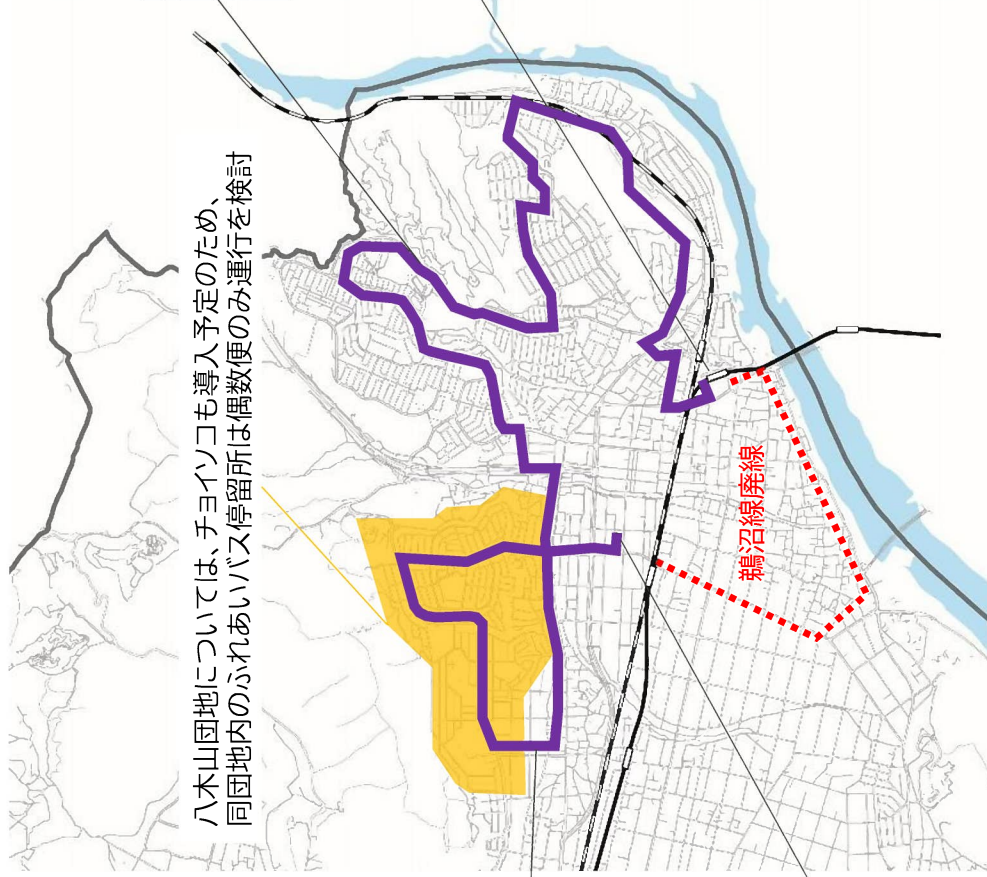

ふれあいバス鵜沼線(案)

ふれあいバス東西線	
瞑想の森行	鵜沼市民SC行
XX:35 発	XX:58 着
8、11、14、17時台	7、10、13、16時台

乗継ぎ

鵜沼市民サービスセンター	
イオンタウン行	新鵜沼駅行
XX:34 着	XX:06 着
XX:39 発	XX:11 発

イオンタウン各務原鵜沼(仮)	
発	着
XX:00 発	XX:45 着

緑苑口	
イオンタウン行	新鵜沼駅行
XX:23	XX:22