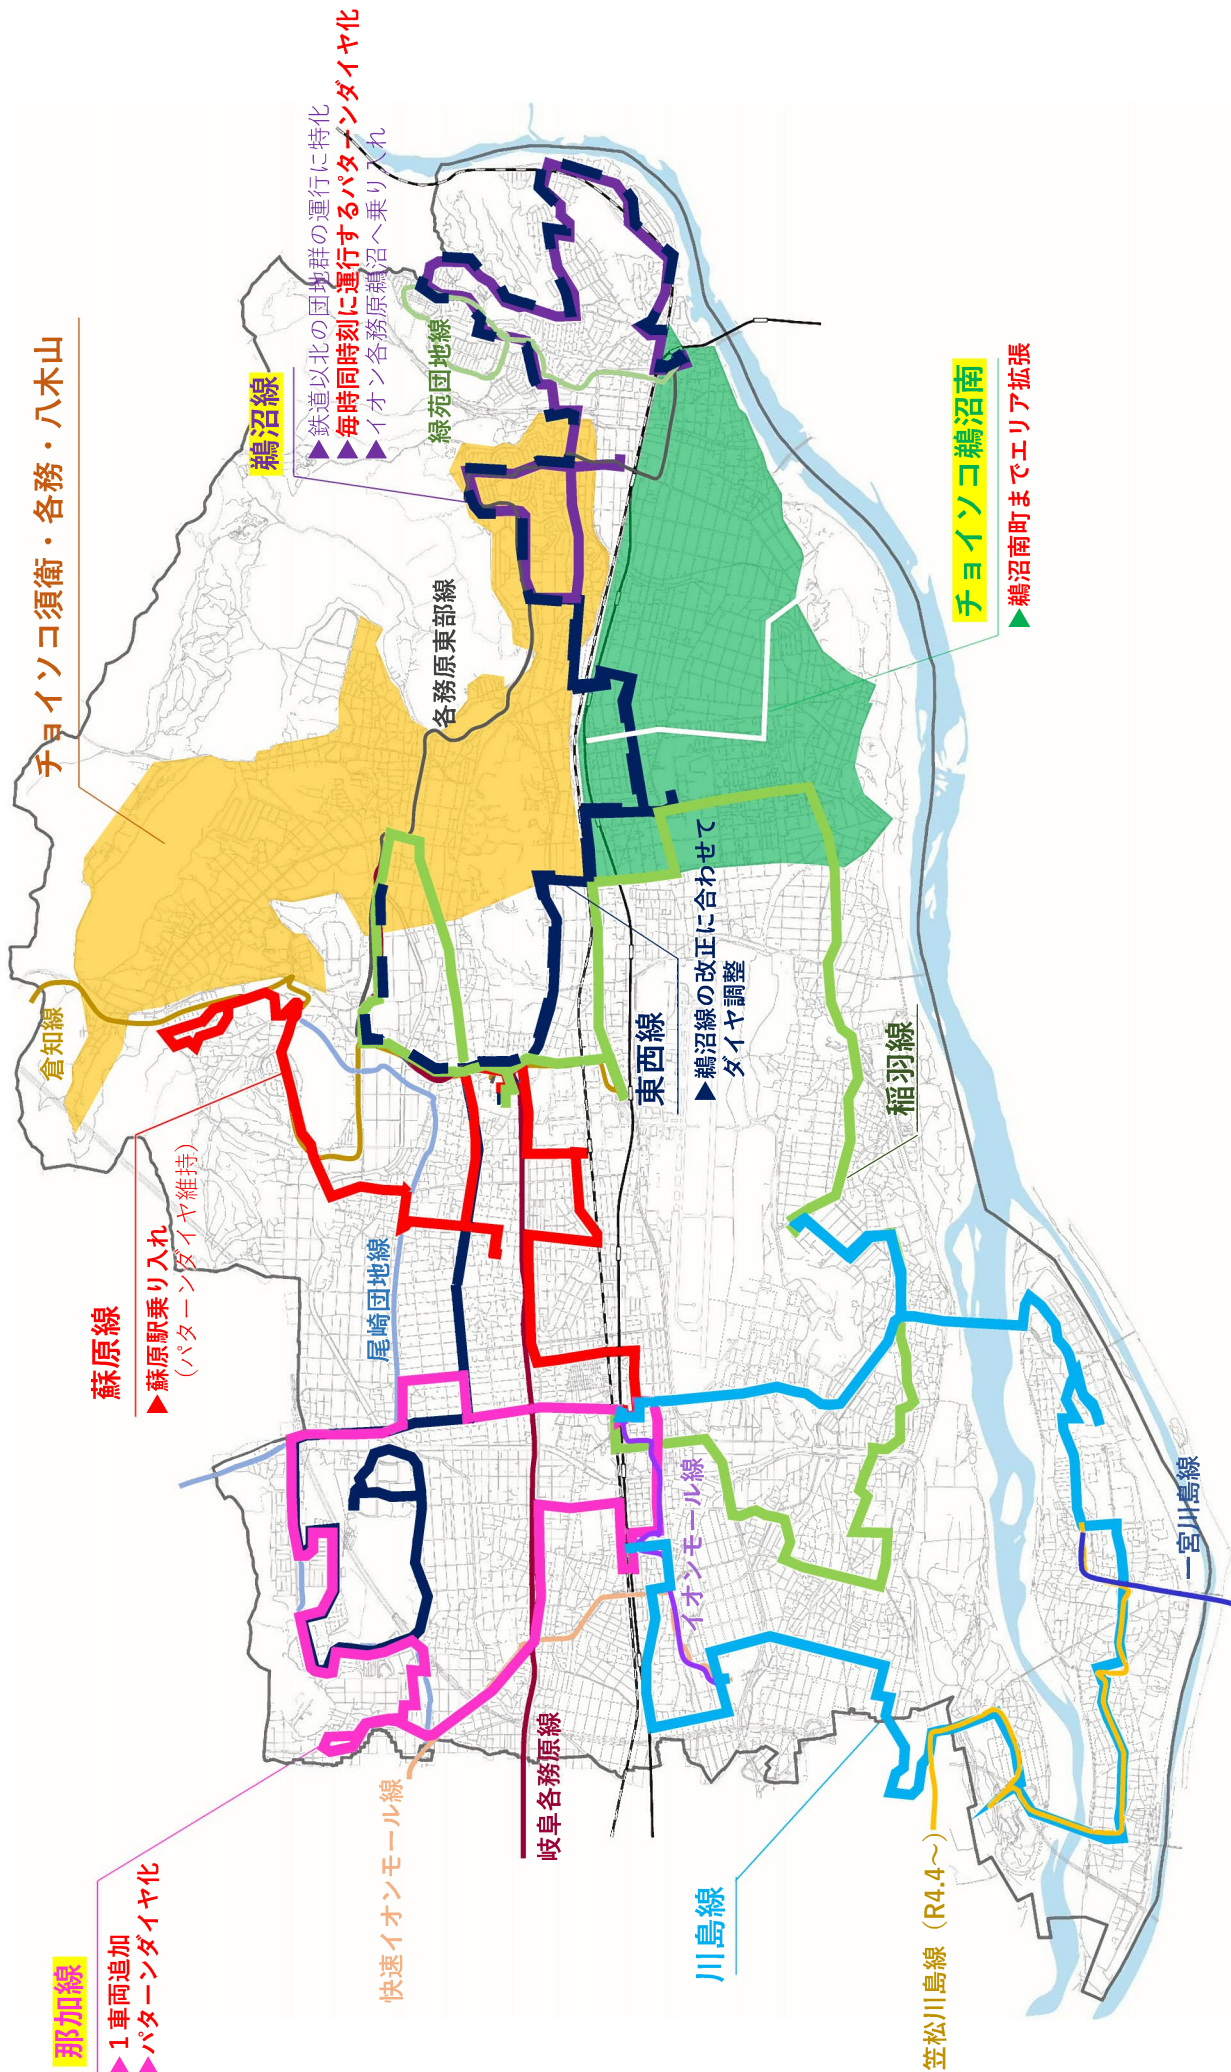

那加線

- 1.車両追加
- パターndaイヤ化

蘇原線

- 蘇原駅乗り入れ (パターンダイヤ維持)

柳沼線

- 鉄道以北の団地群の運行に特化
- 毎時同時刻に運行するパターンダイヤ化
- イオン各務原線へ乗り入れ

緑苑団地線

川島線

箕松川島線 (R4.4~)

チヨイソコ柳沼南

- 柳沼南町までエリア拡張