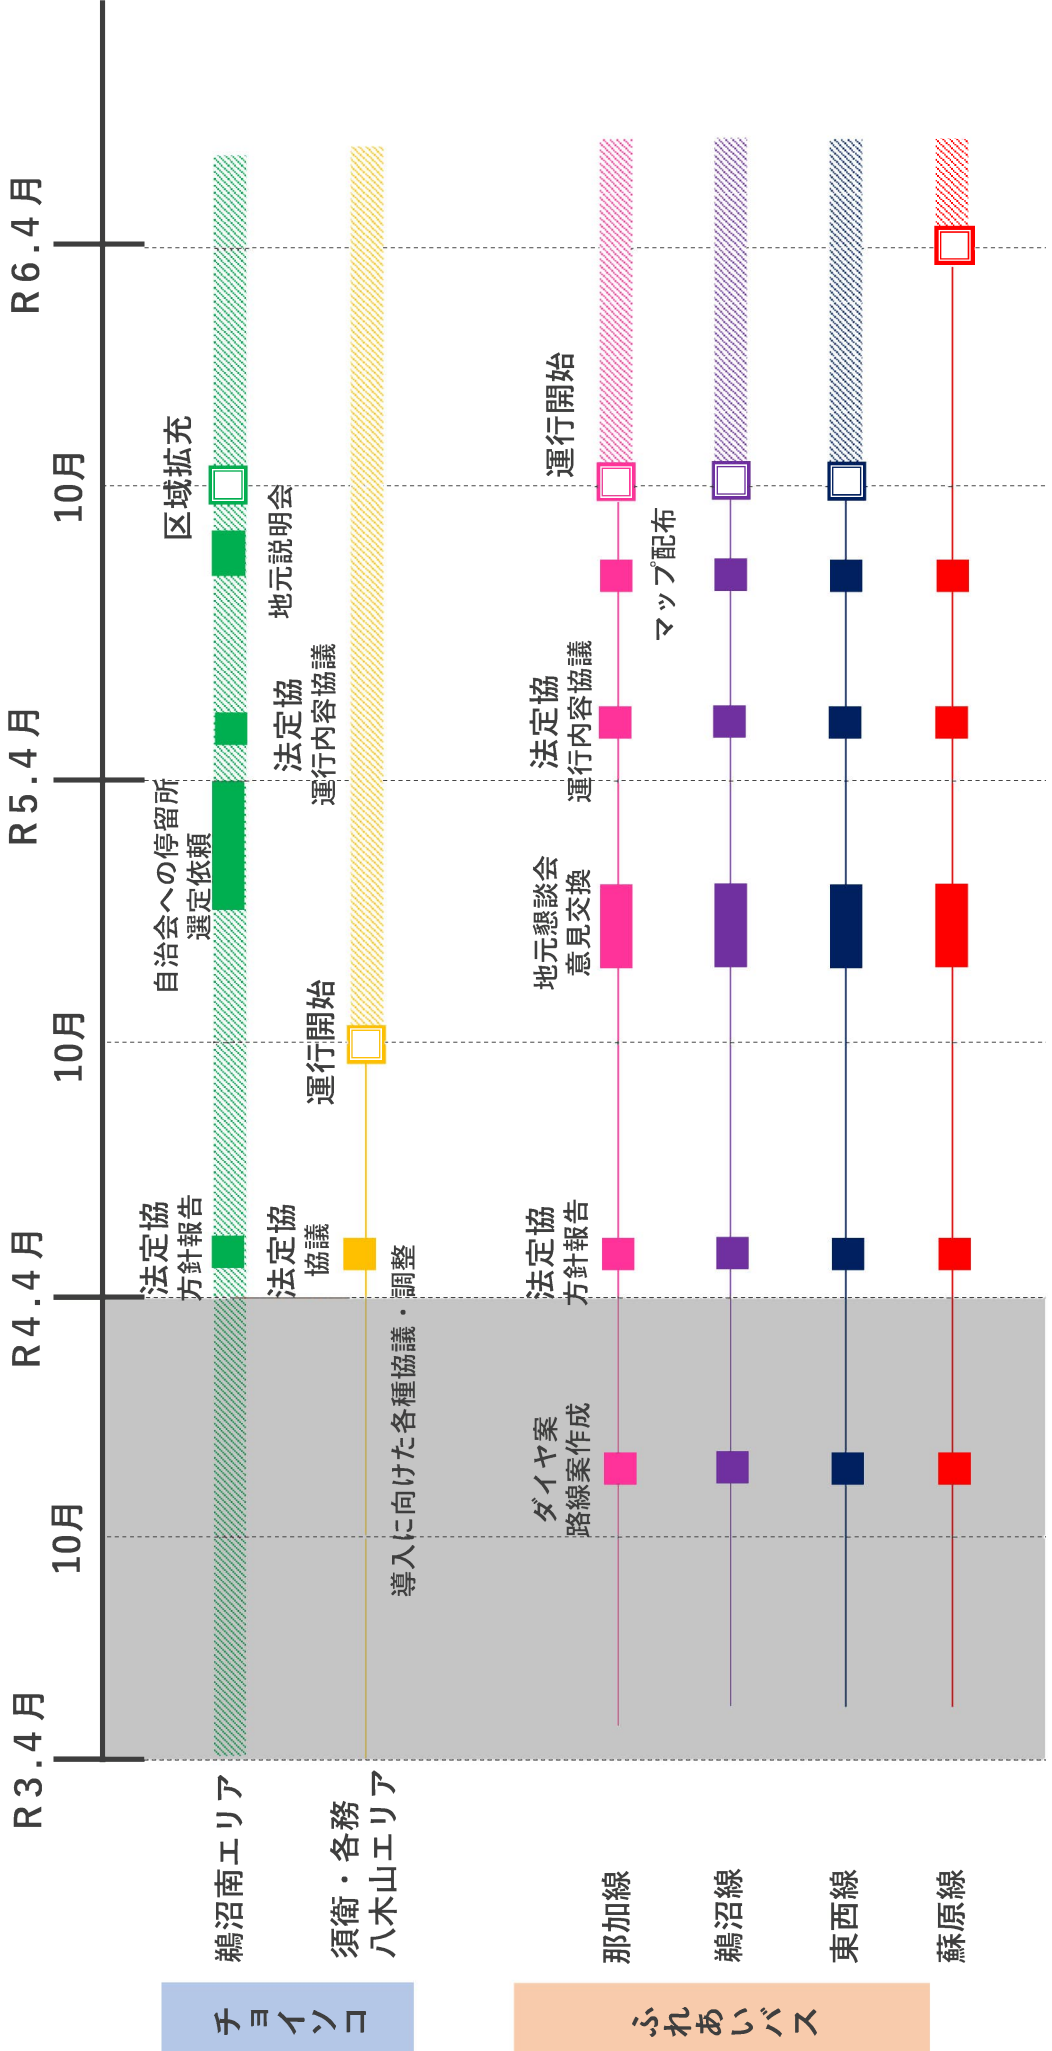

路線名等	改正内容(概要)	改正時期
鵜沼線 那加線	一部路線を改正・増便し、毎時同じ時刻に、同じ停留所にバスが到着するパターンダイヤを導入する。	令和5年10月
東西線	鵜沼線の改正に伴い、乗継ぎができるようダイヤを改正する(運行本数は変更なし)。	令和5年10月
チョイソコ鵜沼南	鵜沼線の鉄道以南エリアの路線廃止に合わせて、チョイソコ鵜沼南エリアを拡大し、カバーする。	令和5年10月
蘇原線	JR蘇原駅の駅前広場整備に伴い、路線を延伸して同駅へ乗り入れる。なお、一部運行ルートを見直し、パターンダイヤは維持。	令和6年4月

- ▶ 鉄道以北の団地群の運行に特化
- ▶ 毎時同時刻に運行するパターンダイヤ化
- ▶ イオン各務原線へ乗り入れ

緑苑団地線

川島線

箕松川島線 (R4.4~)

チヨイソコ柳沼南

- ▶ 柳沼南町までエリア拡張

参考

各事業実施のスケジュール案