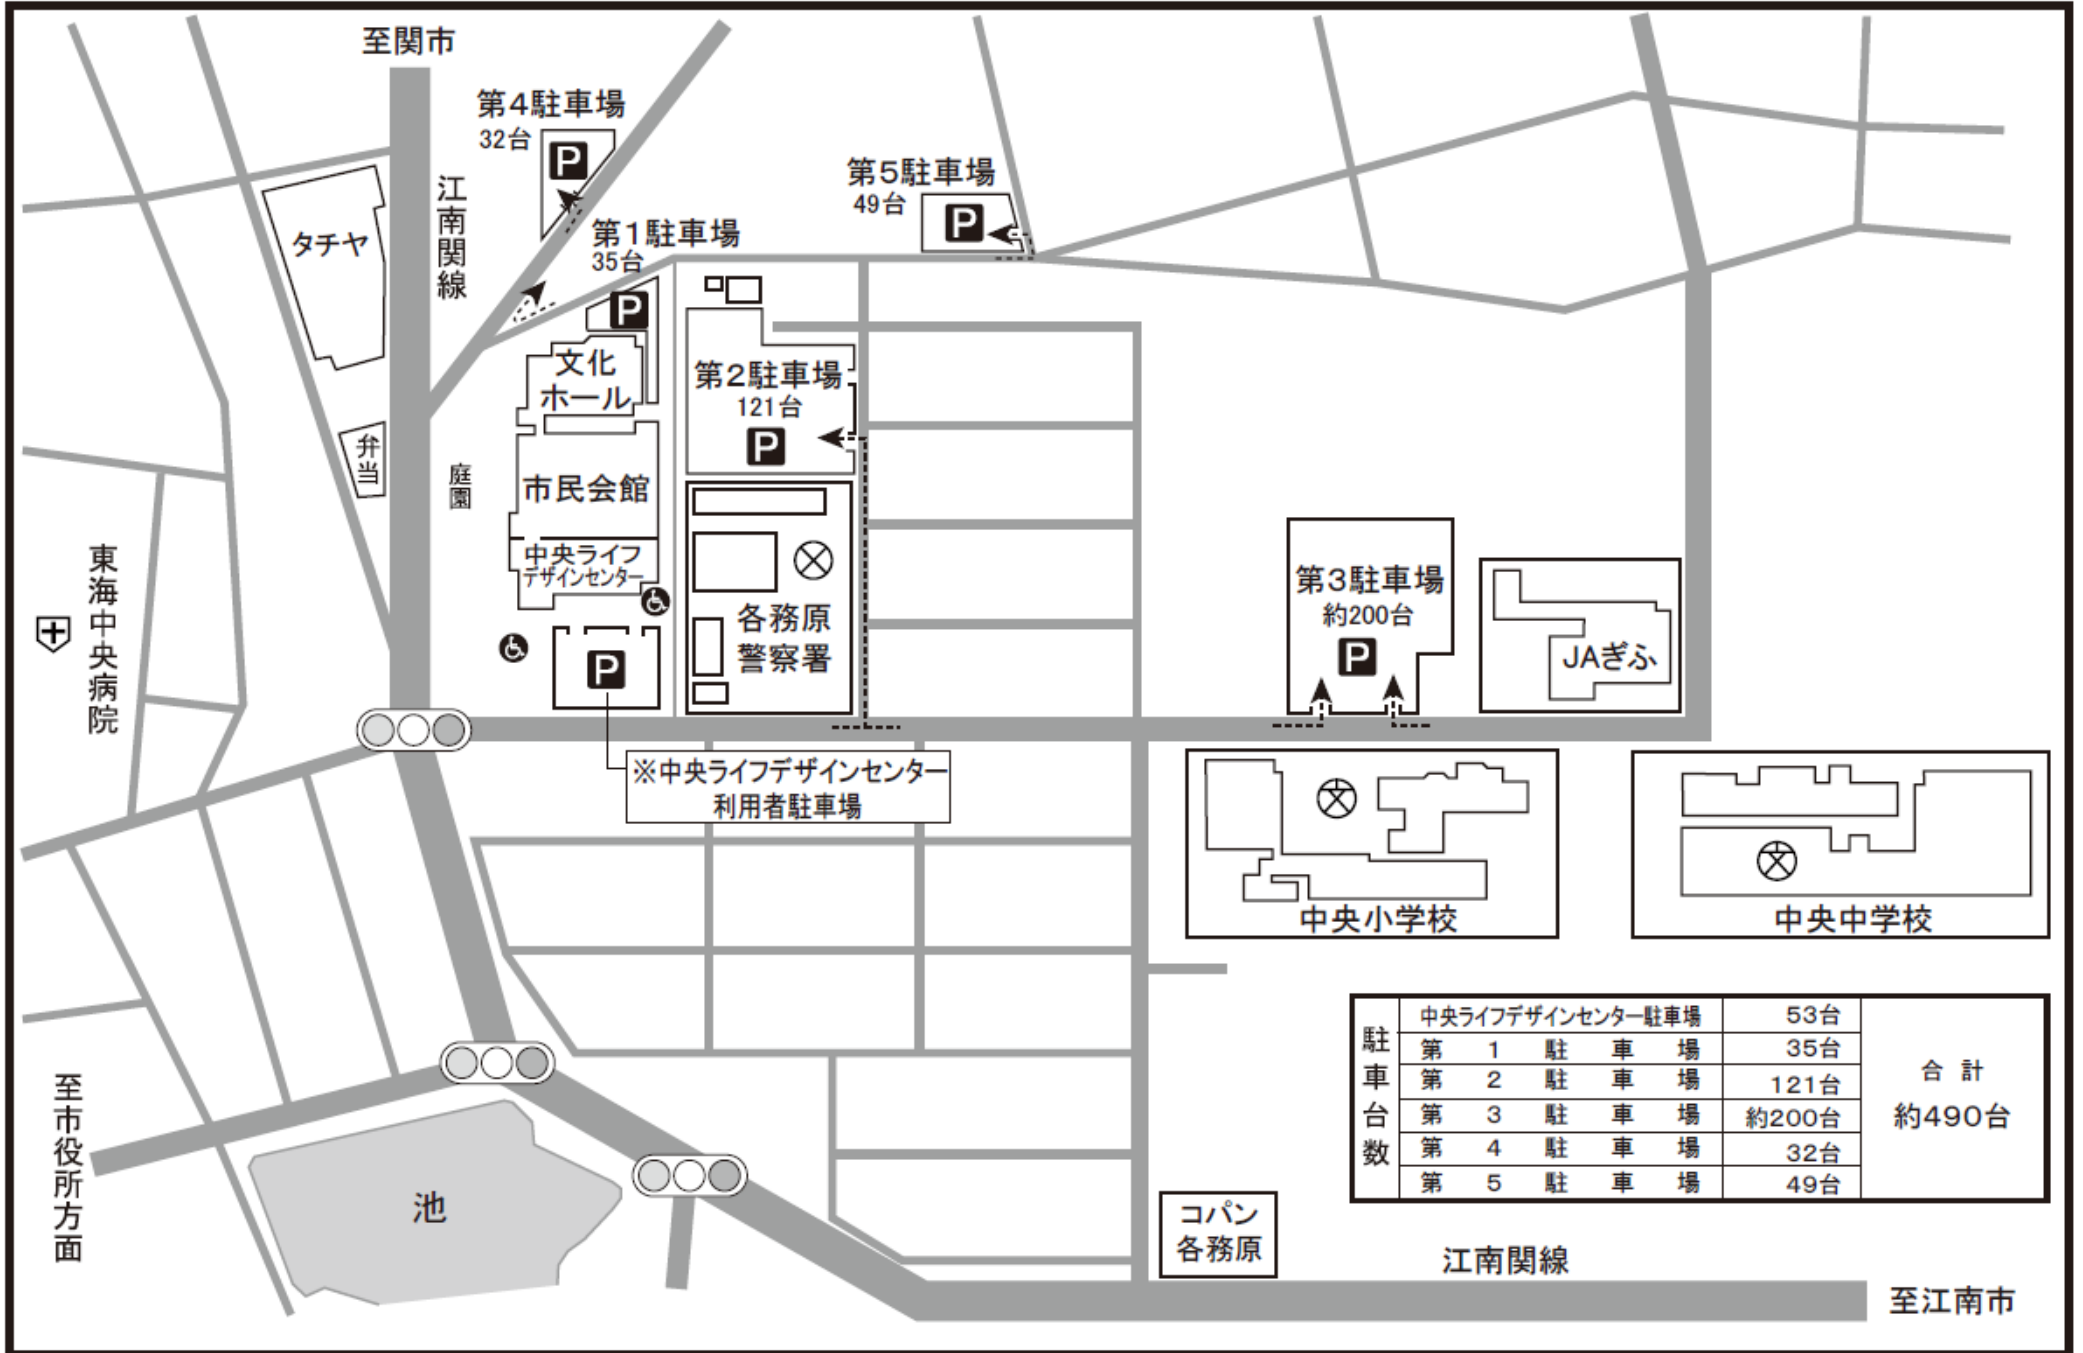

プリニーの市民会館・文化ホール・中央ライフデザインセンター 駐車場案内図 (各務原市民会館・文化ホール)

※中央ライフデザインセンター利用者駐車場

中央ライフデザインセンター駐車場	53台	合計 約490台
第1駐車場	35台	
第2駐車場	121台	
第3駐車場	約200台	
第4駐車場	32台	
第5駐車場	49台	