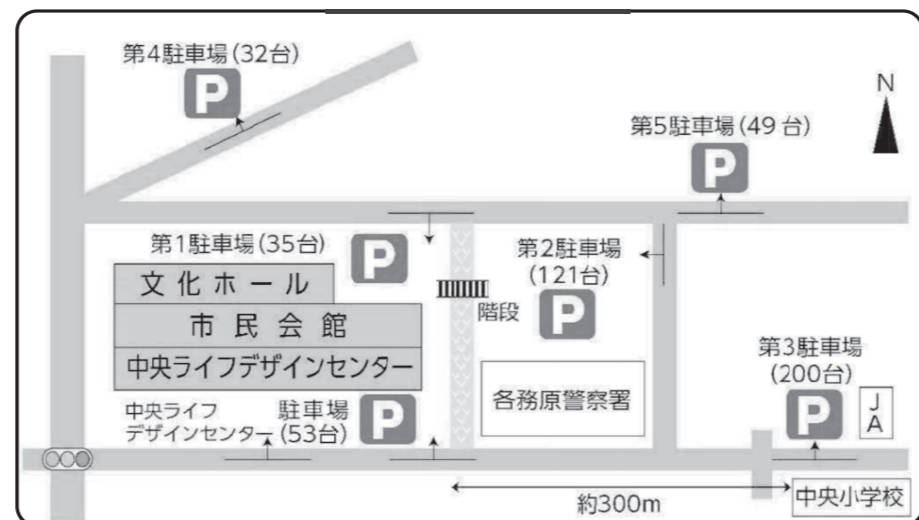

市民会館

文化ホール

● 位置略図 ●

● 駐車場位置略図 ●

最寄りの公共交通機関

- ・ 名鉄電車・各務原線「三柿野駅」下車
徒歩 20分
岐阜バス「三柿野駅」バス停留所より乗車所要時間 5分
タクシー 5分
- ・ JR・高山本線「蘇原駅」下車
徒歩 20分
タクシー 5分
- ・ 岐阜バス「各務原市民会館前」下車
- ・ 各務原ふれあいバス「各務原市民会館前」下車

プリニーの市民会館・文化ホール
(各務原市民会館・文化ホール)