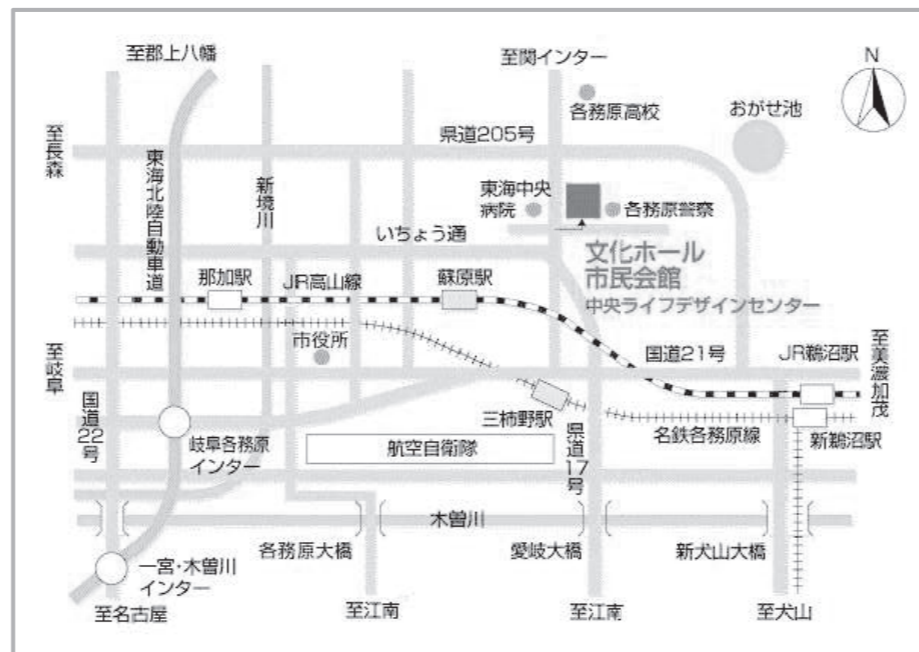

市民会館

文化ホール

● 位置略図 ●

● 駐車場位置略図 ●

最寄りの公共交通機関

- ・ 名鉄電車・各務原線「三柿野駅」下車
徒歩 20分
岐阜バス「三柿野駅」バス停留所より乗車所要時間 5分
タクシー 5分
- ・ JR・高山本線「蘇原駅」下車
徒歩 20分
タクシー 5分
- ・ 岐阜バス「各務原市民会館前」下車
- ・ 各務原ふれあいバス「各務原市民会館前」下車

プリニーの市民会館・文化ホール
(各務原市民会館・文化ホール)