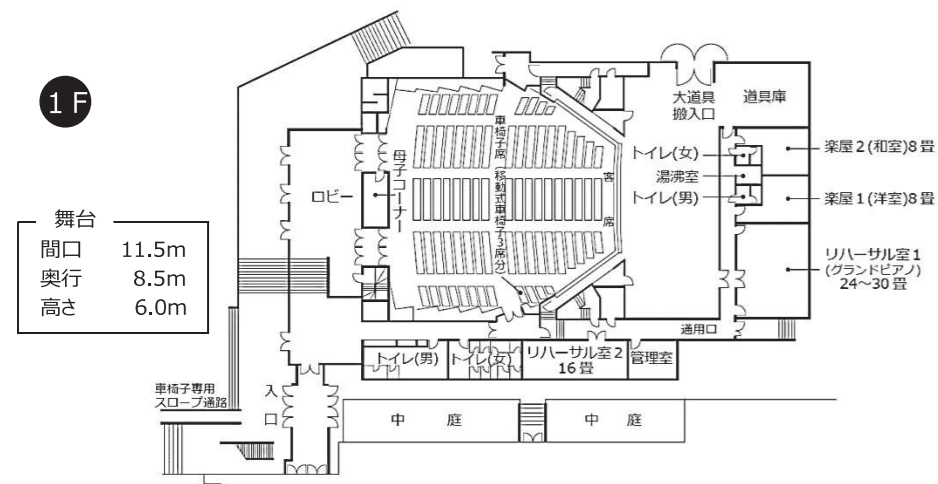

施設の概要

施設	面積(m²)	収容人員	主な設備等	主な用途
市民会館	延床面積 3,116.68	1,062人	・固定席 937席 ・移動席 125席 (オーケストラピット) ・楽屋 5室 ・シャワー室 1室 ・舞台間口 18.0m 奥行き 12.6m 高さ 8.0m	室内楽 軽音楽 演劇 映画 講演等
文化ホール	延床面積 1,535.52	502人	・固定席 498席 ・移動席 4席 ・楽屋 2室 ・リハーサル室 2室 ・舞台間口 11.5m 奥行き 8.5m 高さ 6.0m	室内楽 軽音楽 演劇 映画 講演等

市民会館

文化ホール

● 位置略図 ●

● 駐車場位置略図 ●

最寄りの公共交通機関

- ・ 名鉄電車・各務原線「三柿野駅」下車
  徒歩 20分
  岐阜バス「三柿野駅」バス停留所より乗車所要時間 5分
  タクシー 5分
- ・ JR・高山本線「蘇原駅」下車
  徒歩 20分
  タクシー 5分
- ・ 岐阜バス「各務原市民会館前」下車
- ・ 各務原ふれあいバス「各務原市民会館前」下車

プリニーの市民会館・文化ホール
(各務原市民会館・文化ホール)

〒504-0813 岐阜県各務原市蘇原中央町2丁目1番地8
TEL:058-389-1818 FAX:058-371-0061
併設施設 各務原市中央ライフデザインセンター TEL:058-389-1820

プリニーの市民会館・文化ホール
(各務原市民会館・文化ホール)

利用のご案内