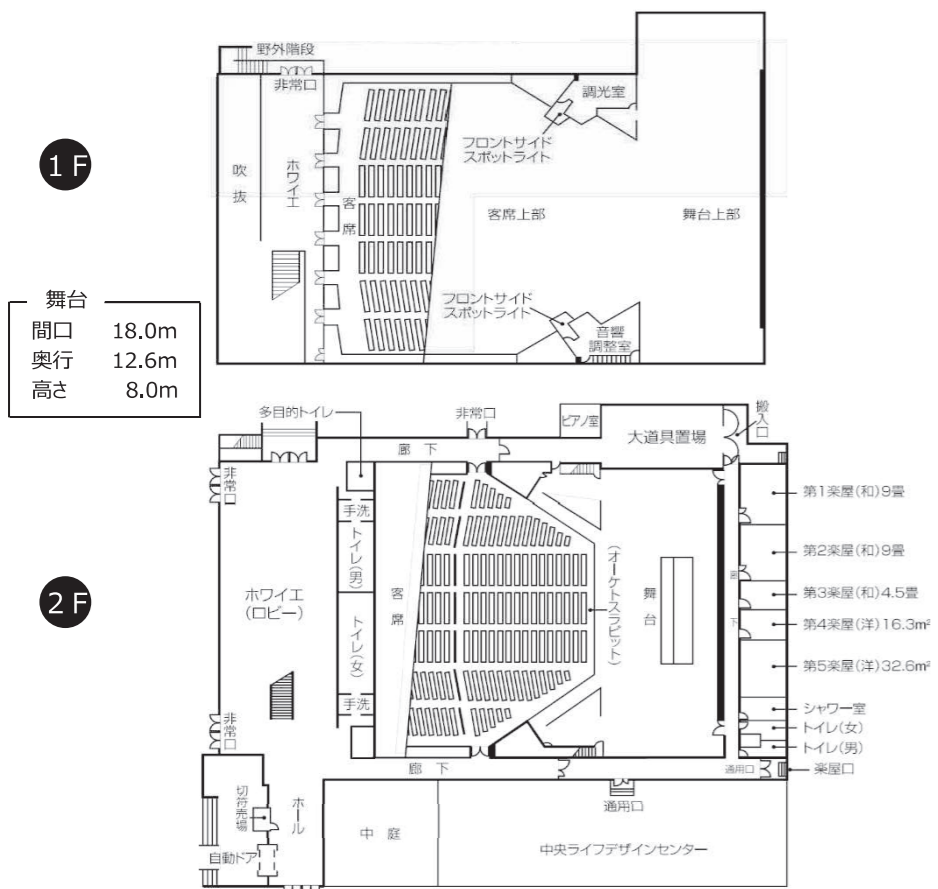

施設の概要

施設	面積(m²)	収容人員	主な設備等	主な用途
市民会館	延床面積 3,116.68	1,062人	・固定席 937席 ・移動席 125席 (オーケストラピット) ・楽屋 5室 ・シャワー室 1室 ・舞台間口 18.0m 奥行き 12.6m 高さ 8.0m	室内楽 軽音楽 演劇 映画 講演等
文化ホール	延床面積 1,535.52	502人	・固定席 498席 ・移動席 4席 ・楽屋 2室 ・リハーサル室 2室 ・舞台間口 11.5m 奥行き 8.5m 高さ 6.0m	室内楽 軽音楽 演劇 映画 講演等

市民会館