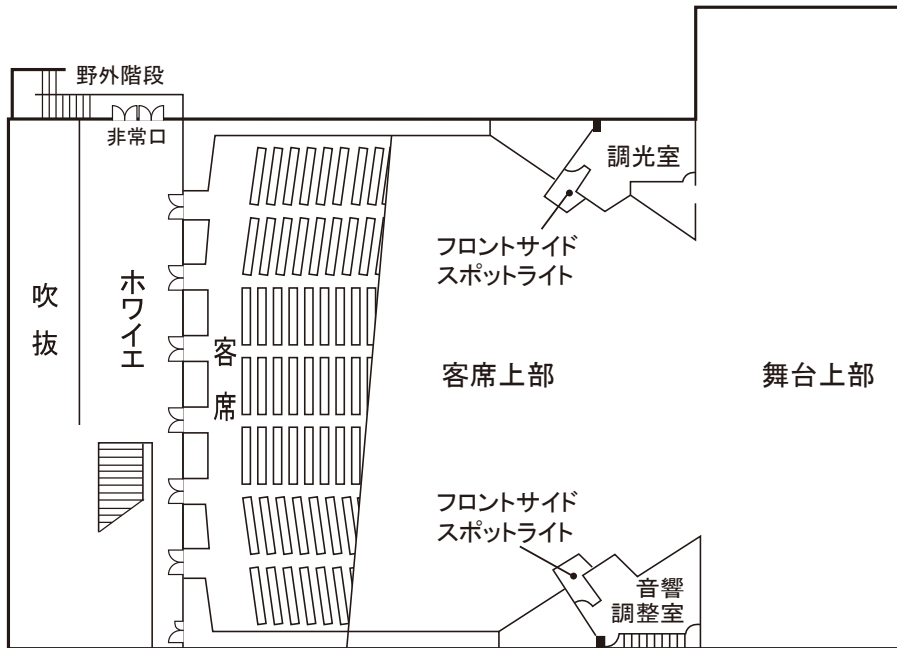

各務原市民会館 館内見取り図

2F

1F