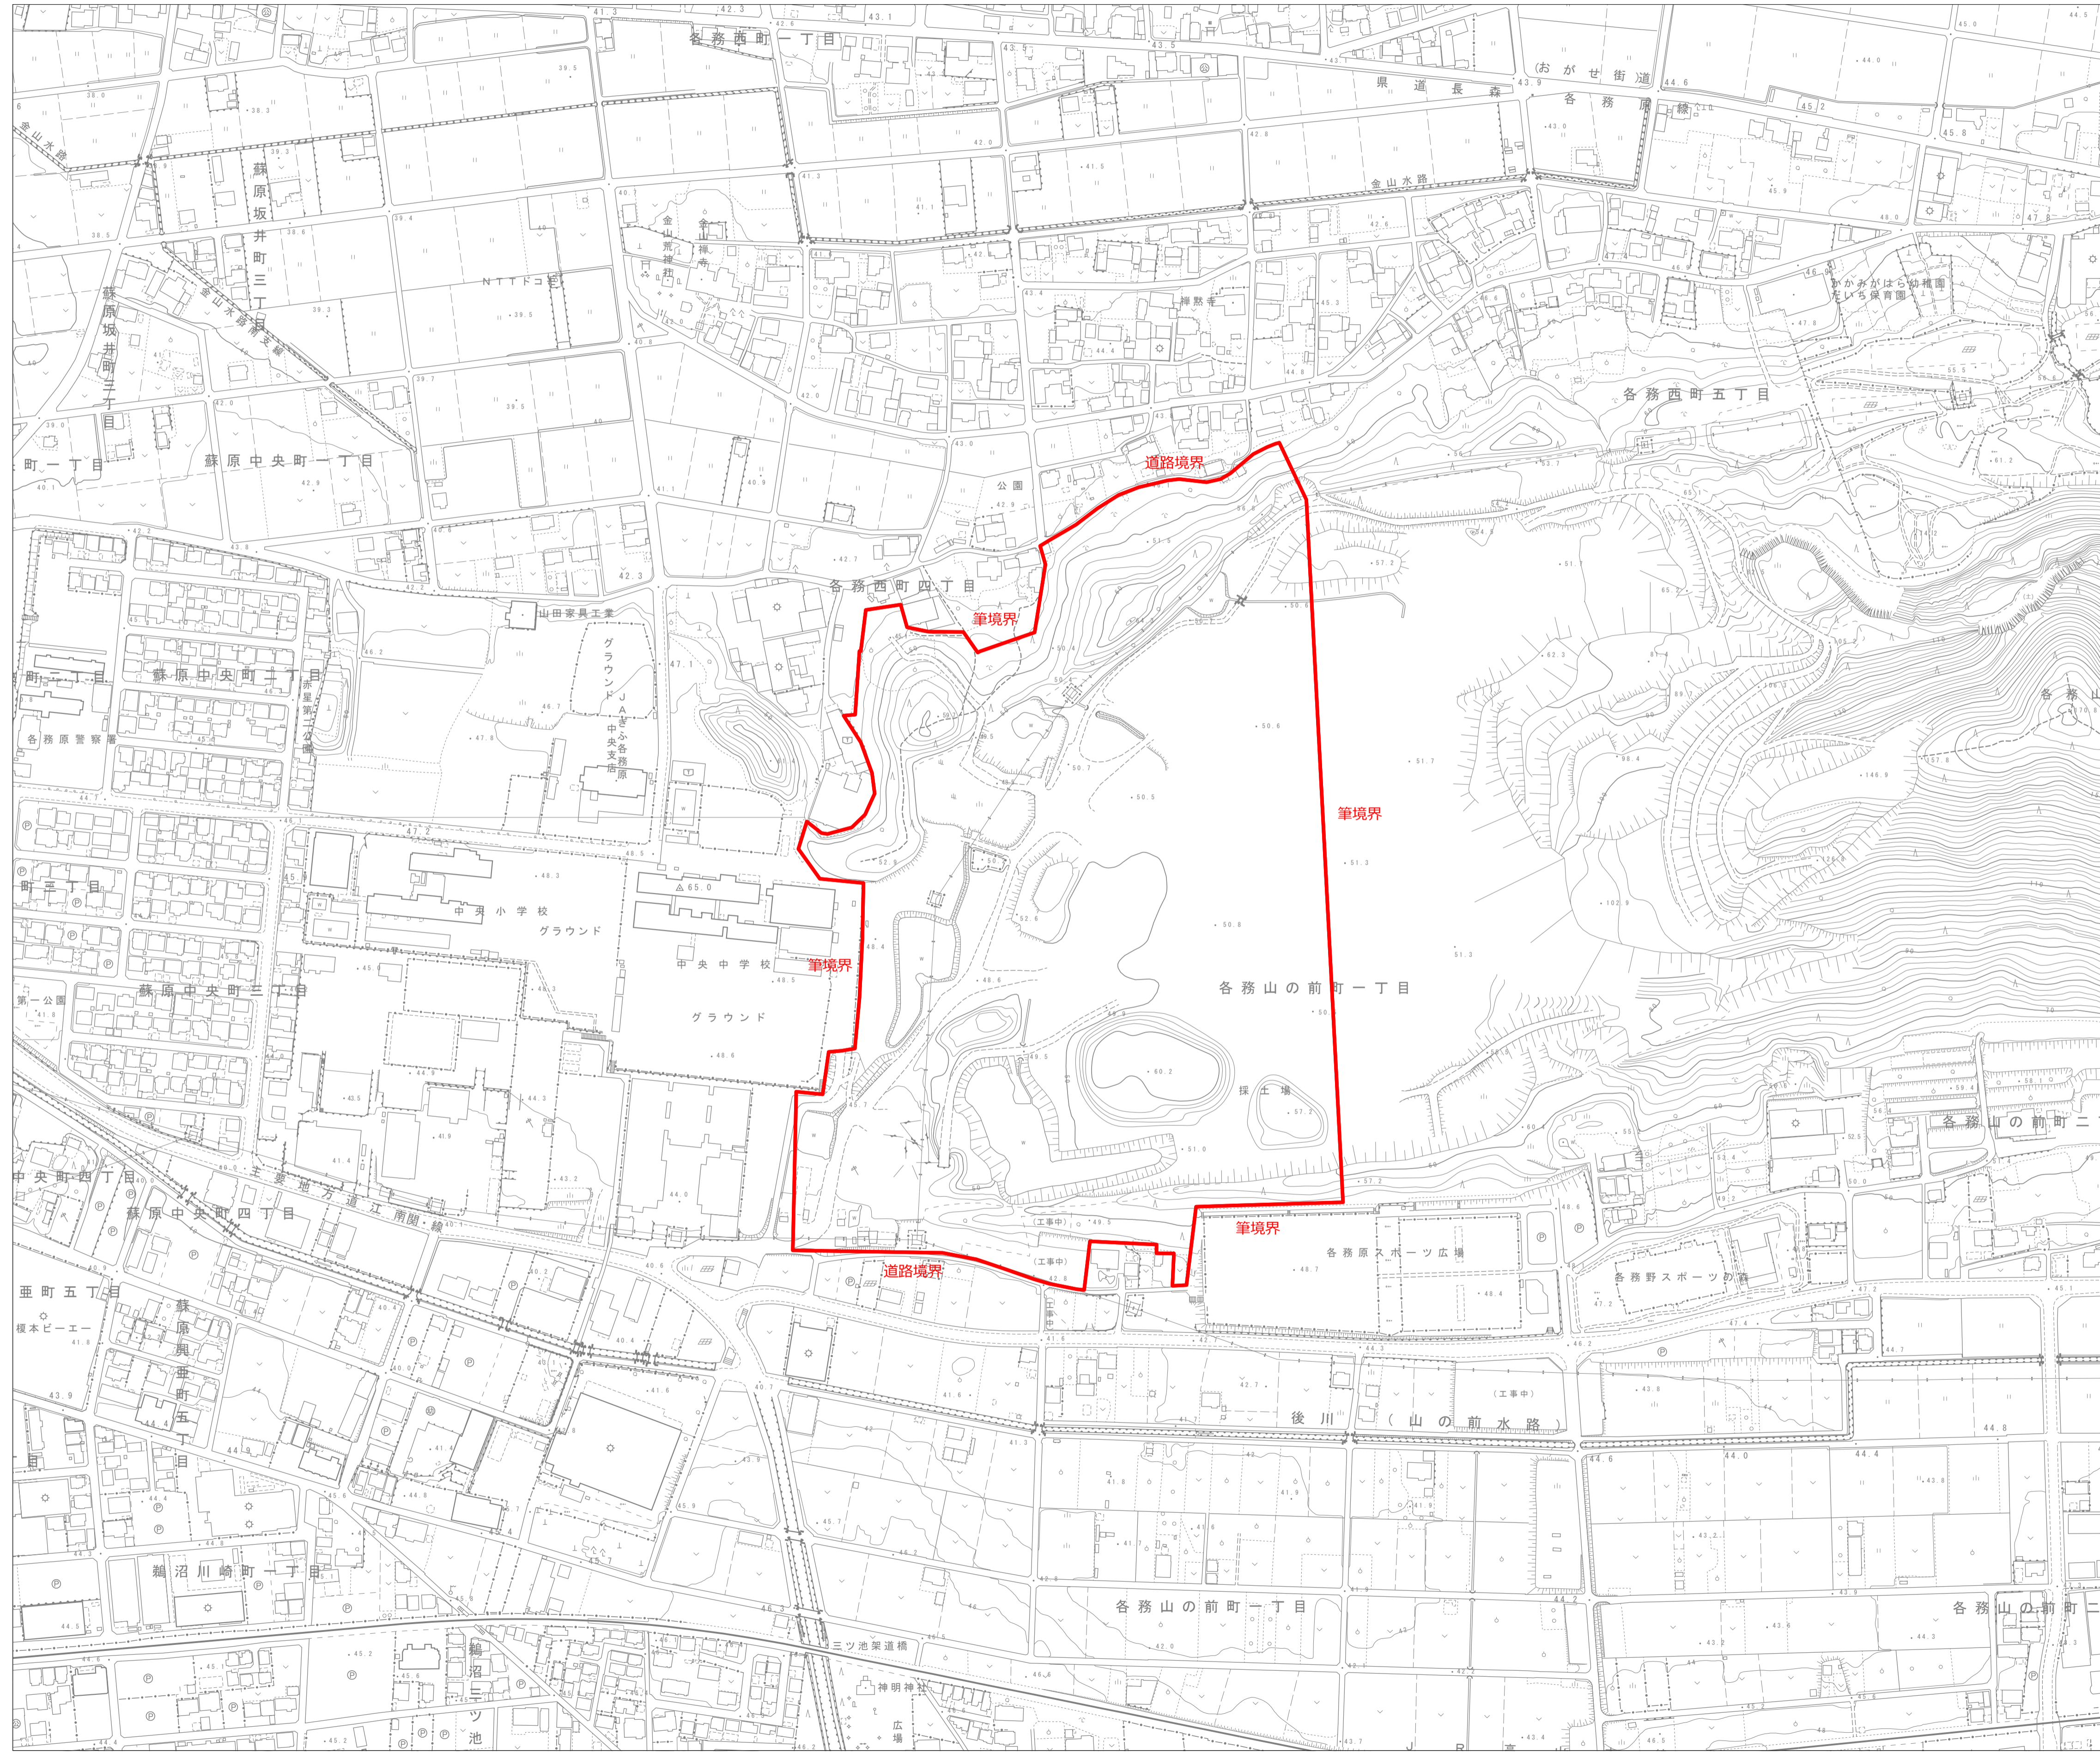

# 各務山西部地区 景観地区

縮尺1:2500

|    |    |    |    |    |    |    |
|----|----|----|----|----|----|----|
|    | 1  | 2  | 3  | 4  |    |    |
| 5  | 6  | 7  | 8  | 9  | 10 | 11 |
| 12 | 13 | 14 | 15 | 16 | 17 | 18 |
| 19 | 20 | 21 | 22 | 23 | 24 | 25 |
| 26 | 27 | 28 | 29 | 30 | 31 |    |
| 32 | 33 | 34 | 35 |    |    |    |
| 36 | 37 | 38 |    |    |    |    |

**凡例**

**決定区域**

各務山西部地区  
景観地区区域  
面積約17.4ha