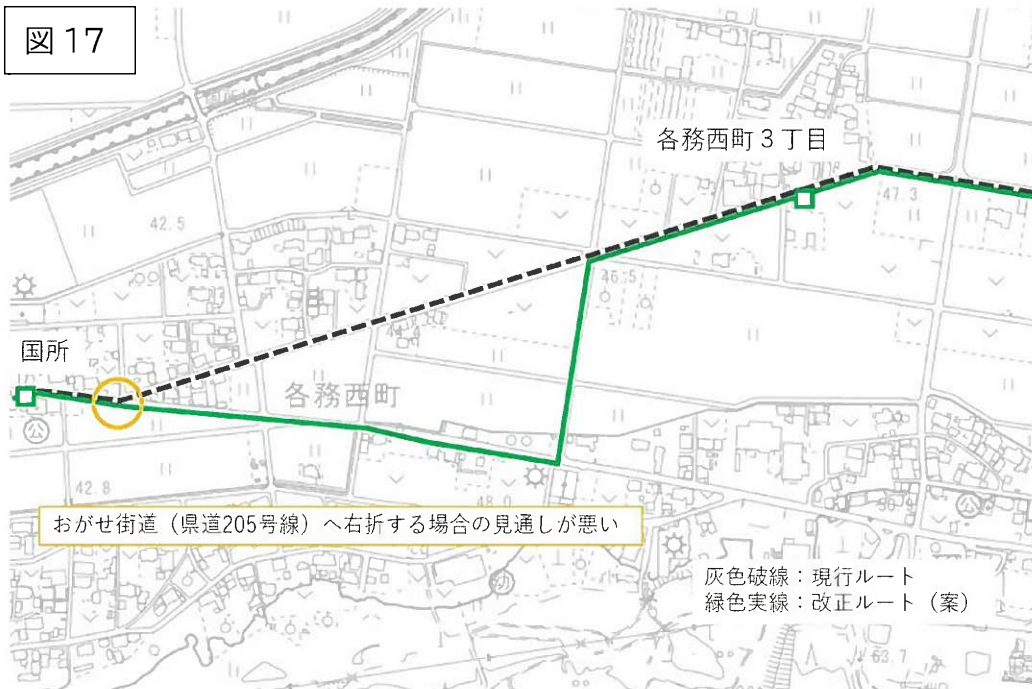

川島線(新那加駅北口行)ダイヤ案(図16)

川島線(新那加駅北口行)	1便	2便	3便	4便	5便
	月曜日	月曜日	月曜日	月曜日	月曜日
各務原市役所前駅	7:30	10:15	13:20	16:45	18:15
自衛隊前	7:35	10:20	13:25	16:50	18:20
三井山官舎前	7:36	10:21	13:26	16:51	18:21
稲羽中学校	7:37	10:22	13:27	16:52	18:22
北上中屋	7:38	10:23	13:28	16:53	18:23
松本	7:40	10:25	13:30	16:55	18:25
松本町2丁目	7:41	10:26	13:31	16:56	18:26
川崎重工ホッケースタジアム前	7:42	10:27	13:32	16:57	18:27
航空宇宙博物館前(着)	7:44	10:29	13:34	16:59	//
航空宇宙博物館前(発)	7:47	10:32	13:37	17:02	18:29
川崎重工ホッケースタジアム前	7:49	10:34	13:39	17:04	18:31
松本町2丁目	7:50	10:35	13:40	17:05	18:32
松本	7:51	10:36	13:41	17:06	18:33
消防学校前	7:55	10:40	13:45	17:10	18:37
スポーツ公園前	7:57	10:42	13:47	17:12	18:39
内藤記念くすり博物館	//	//	//	//	//
小網西口	7:58	10:43	13:48	17:13	18:40
松倉東口	7:59	10:44	13:49	17:14	18:41
松倉公民館前	8:00	10:45	13:50	17:15	18:42
川島小学校前	8:02	10:47	13:52	17:17	18:44
招魂社前	8:03	10:48	13:53	17:18	18:45
西養寺前	8:04	10:49	13:54	17:19	18:46
緑町	8:05	10:50	13:55	17:20	18:47
渡東口	8:06	10:51	13:56	17:21	18:48
渡西口	8:07	10:52	13:57	17:22	18:49
河川環境楽園	//	10:55	14:00	17:25	18:52
笠田西口	8:10	10:57	14:02	17:27	18:54
笠田東口	8:11	10:58	14:03	17:28	18:55
かさだ広場	8:12	10:59	14:04	17:29	18:56
東米野	8:15	11:02	14:07	17:32	18:59
米野高瀬	8:16	11:03	14:08	17:33	19:00
神置南	8:17	11:04	14:09	17:34	19:01
南成清	8:18	11:05	14:10	17:35	19:02
東大野	8:19	11:06	14:11	17:36	19:03
金属工業団地	8:21	11:08	14:13	17:38	19:05
イオンモール各務原	8:24	11:11	14:16	17:41	19:08
那加日新町	8:26	11:13	14:18	17:43	19:10
新加納町西	8:28	11:15	14:20	17:45	19:12
新加納駅南	8:29	11:16	14:21	17:46	19:13
新加納町東	8:30	11:17	14:22	17:47	19:14
新那加駅	8:33	11:20	14:25	17:50	19:17
新那加駅北口	8:34	11:21	14:26	17:51	19:18

ふれあいバス稲羽線

(1)市役所方面行の「各務西町3丁目」と「国所」間の運行ルート

現行ルート上のおがせ街道(県道205号線)へ出るT字路における視認性が悪いことから、安全確保のため運行ルートを変更する(図17)。

図17

(2)「西上中屋」停留所の移設

乗降環境の改善と安全確保のため、停留所位置を西側へ300m程度移動する(図18)。

図18

稲羽線ダイヤ案(図 19)