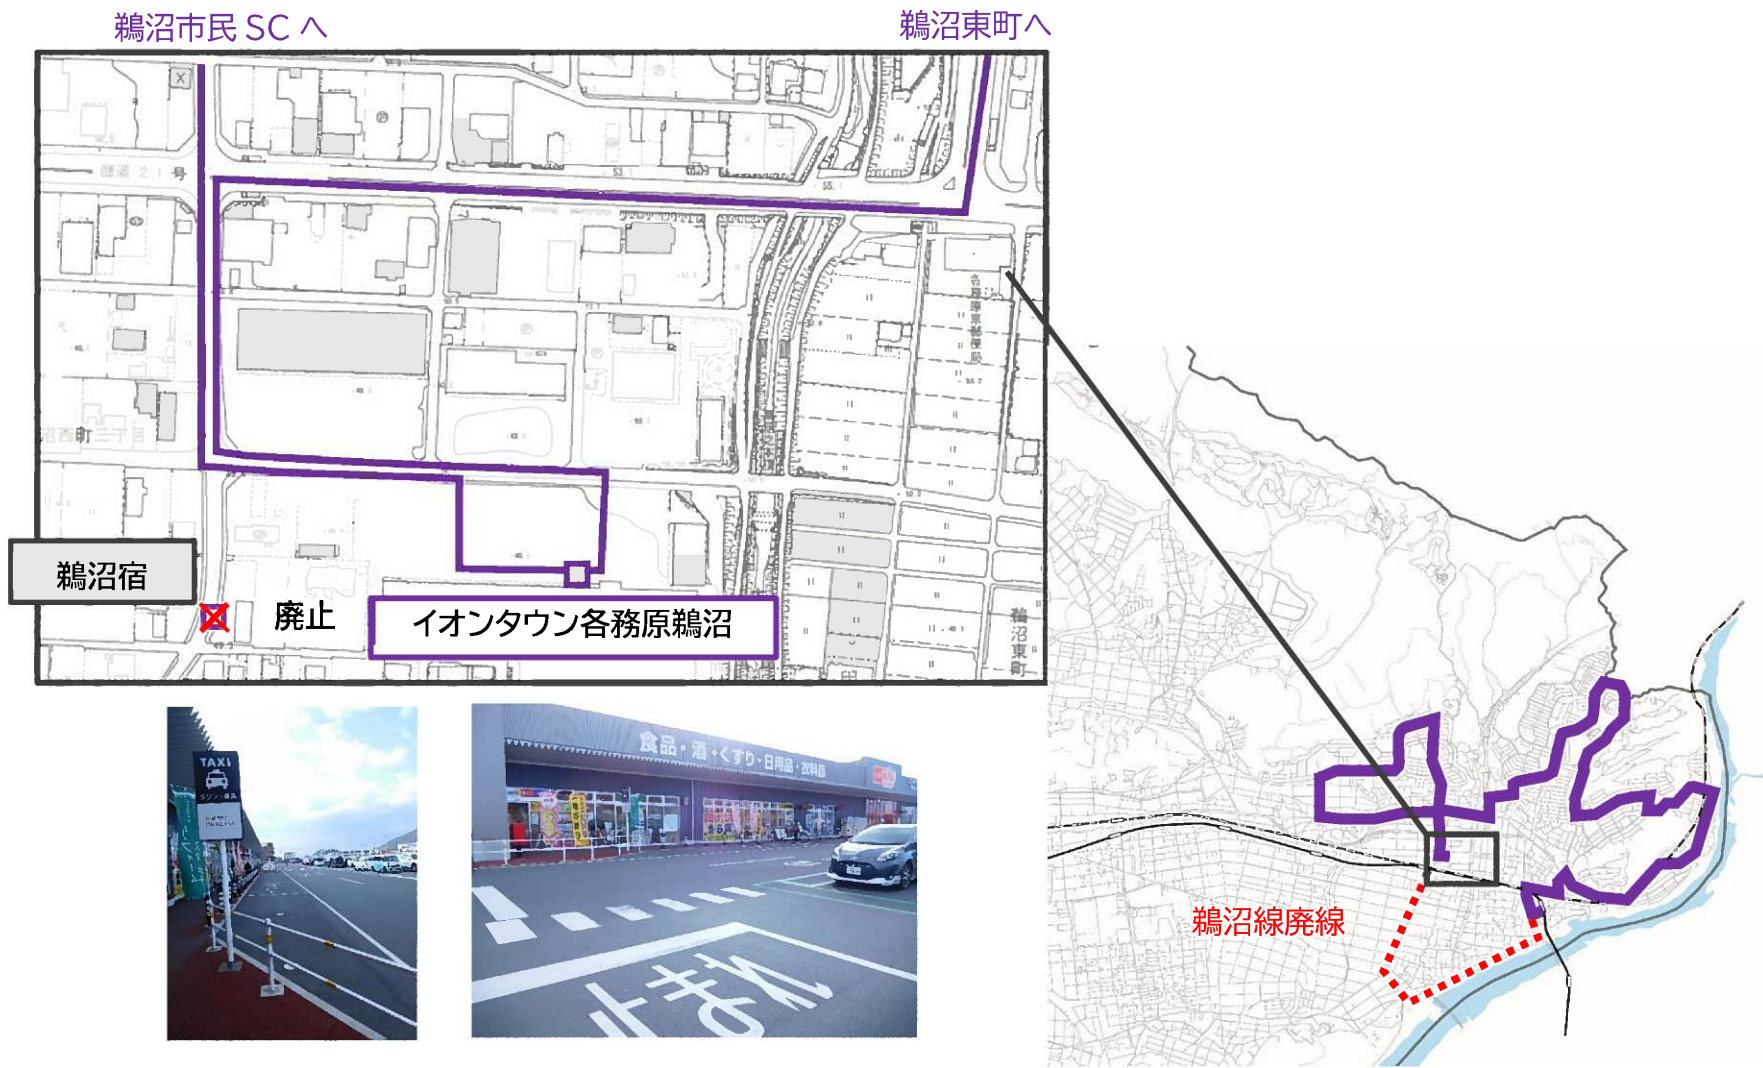

チョイソコ運行時間におけるルート変更について(図 6)

イオンタウン各務原鵜沼」停留所の新設について(図 5)