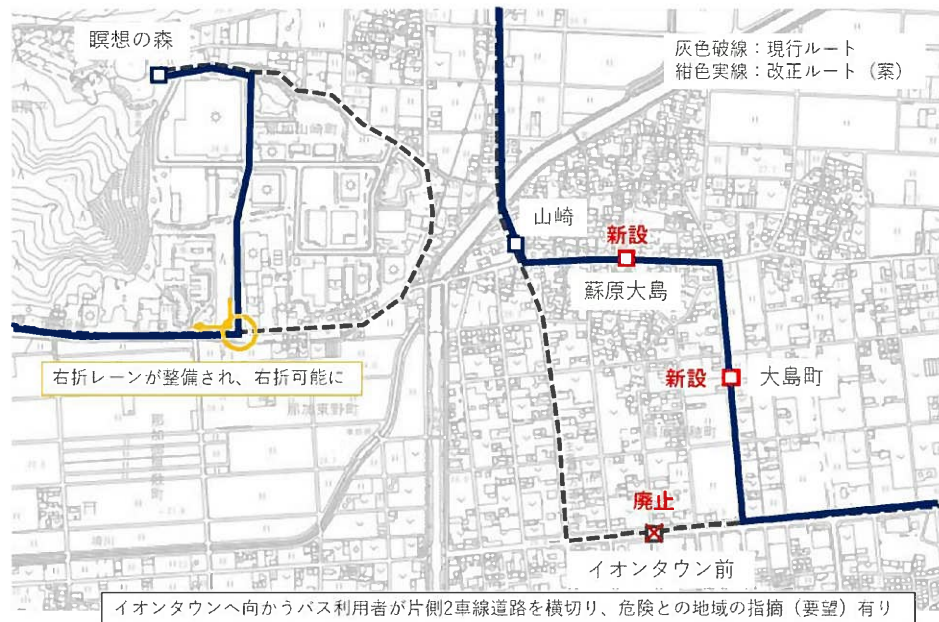

(図10)東西線のルート改正②
※瞑想の森行のみ

ふれあいバス東西線

(1) ルートの変更及び停留所の新設・廃止

那加線の改正に合わせて、「蘇原大島」、「大島町」を通過するルートへ路線を改正するとともに、運行の効率化のため、一部走行ルートを変更する(図9・図10)。

(2) 鶉沼線の改正ダイヤに合わせたダイヤ調整

鶉沼線と乗り継いで「東海中央病院」等への利用が多いことから、鶉沼線のダイヤ改正に合わせて乗継が維持できるようダイヤを調整する(次頁ダイヤ案)。

(図9)東西線のルート改正①