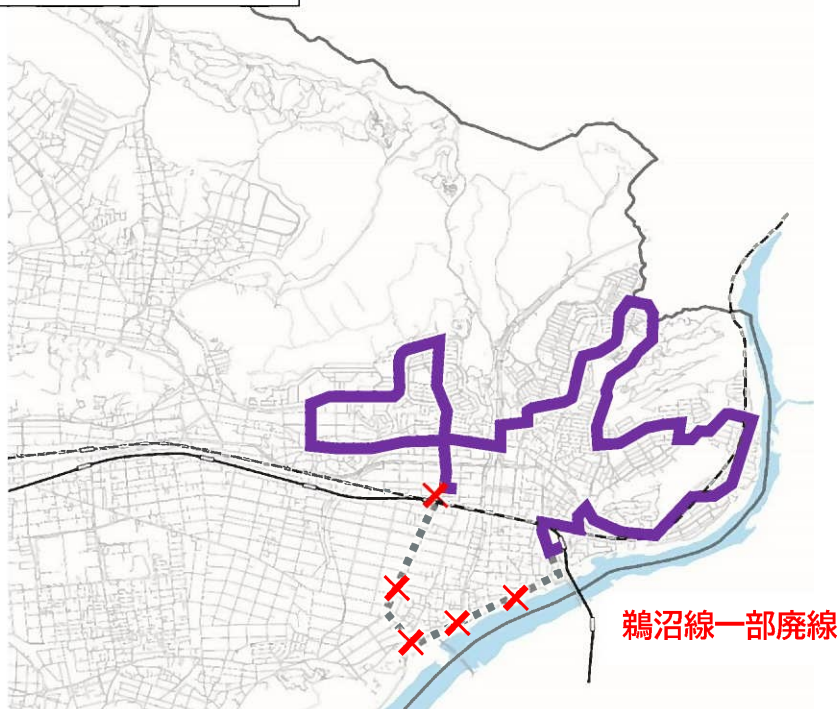

ふれあいバス鶺沼線

(1) 鉄道以南の路線を廃止

「鶺沼宿駅」・「鶺沼古市場町」・「市民プール」・「小伊木町 2 丁目」・「南町」停留所を廃止する。廃止した地域はチョイソコかかみがはら鶺沼南エリアを拡充してカバー（議事5—2）。

※詳細は図 4 を参照

(2) 「イオンタウン各務原鶺沼」停留所の新設

イオンタウン各務原鶺沼へ停留所を設置し、乗入する。

※詳細は「議 5—1—⑧」図 5 を参照

(3) チョイソコ運行時間におけるルート変更

八木山団地内において、チョイソコかかみがはらとふれあいバスが競合するため、平日 8 時～16 時内のダイヤ（新鶺沼駅行第 2 便・第 4 便・第 6 便・第 8 便およびイオンタウン各務原鶺沼行第 3 便・第 5 便・第 7 便・第 9 便）において一部運行を休止する。

※詳細は「議 5—1—⑨」図 6 を参照

改正理由：市立地適正化計画と連動し、居住誘導区域の路線において
1 時間に 1 本のパターンダイヤ化を実施するため。

鶺沼線改正路線図(図 4)