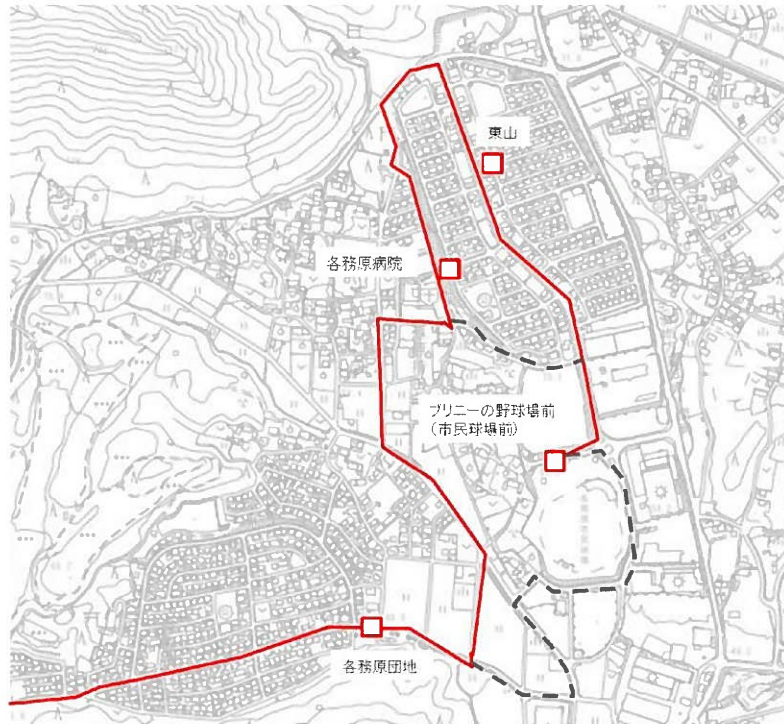

ふれあいバス蘇原線

JR 蘇原駅駅前広場乗入に向けて、ダイヤ調整をするためにルートを改正する。

(1)「各務原団地」～「プリニーの野球場前(市民球場前)」間のルート変更

図 20