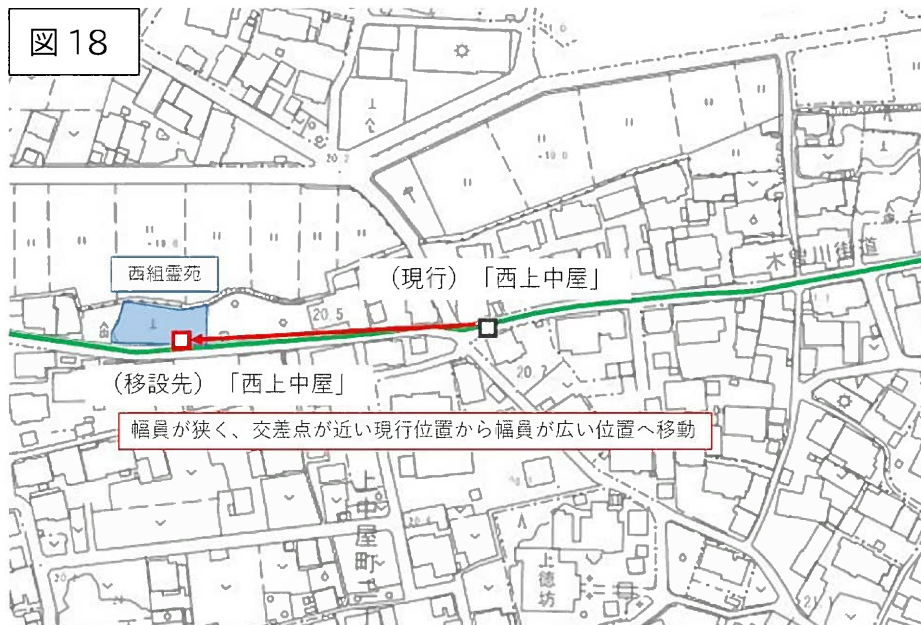

ふれあいバス稲羽線

(1)市役所方面行の「各務西町3丁目」と「国所」間の運行ルート

現行ルート上のおがせ街道(県道205号線)へ出るT字路における視認性が悪いことから、安全確保のため運行ルートを変更する(図17)。

図17

(2)「西上中屋」停留所の移設

乗降環境の改善と安全確保のため、停留所位置を西側へ300m程度移動する(図18)。

図18

稲羽線ダイヤ案(図 19)