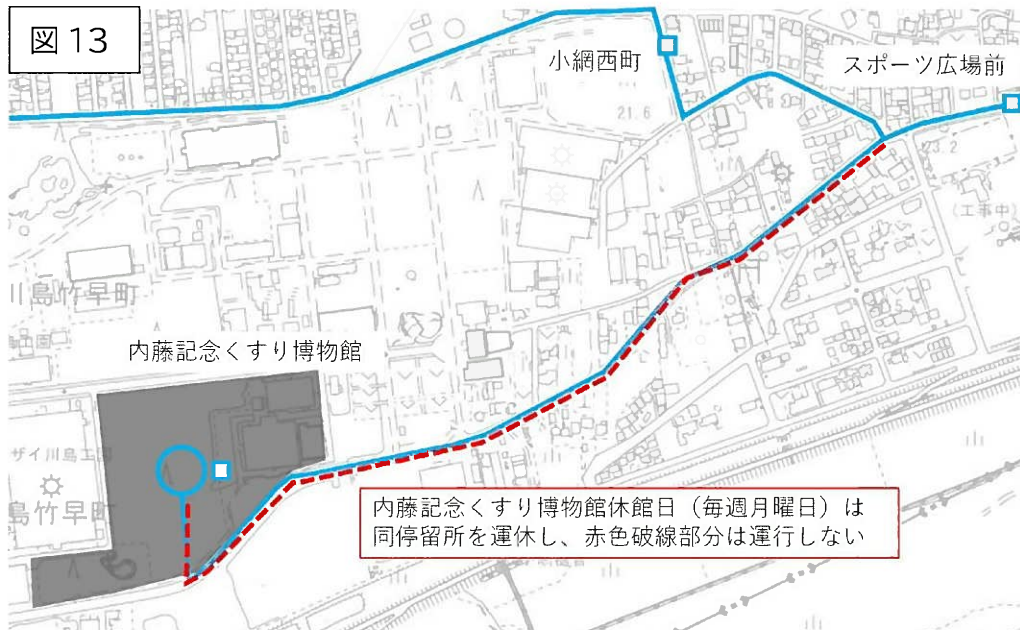

ふれあいバス川島線

(1)内藤記念くすり博物館休館日における同停留所通過

内藤記念くすり博物館の休館日(毎週月曜日)において、同停留所の利用がほとんどないことから、運行の効率化を図るため、終日休止とする(図13)。休止に伴い、毎週月曜日のダイヤを改正する(次頁ダイヤ案参照)。