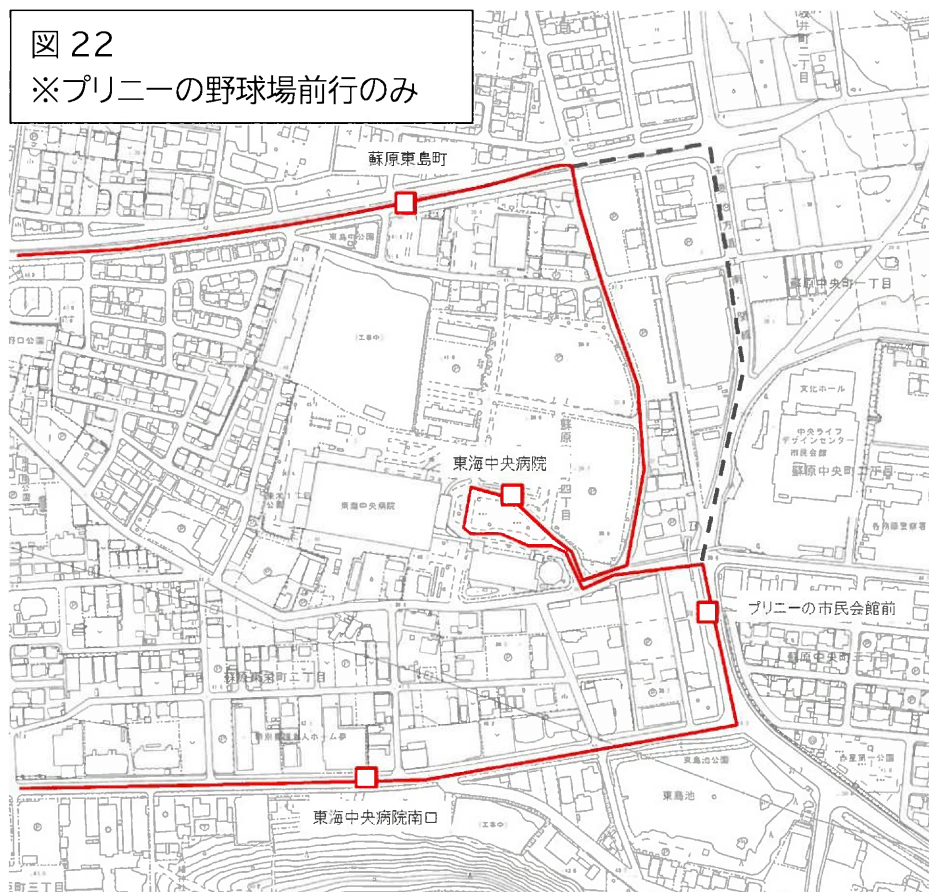

ふれあいバス蘇原線

JR 蘇原駅駅前広場乗入に向けて、ダイヤ調整をするためにルートを改正する。

(1)「各務原団地」～「プリニーの野球場前(市民球場前)」間のルート変更

図 20

(2)「各務原市役所前駅」～「各務原市役所」間のルート変更

図 21

(3)「東海中央病院」～「蘇原東島町」間のルート変更

図 22
※プリニーの野球場前行のみ