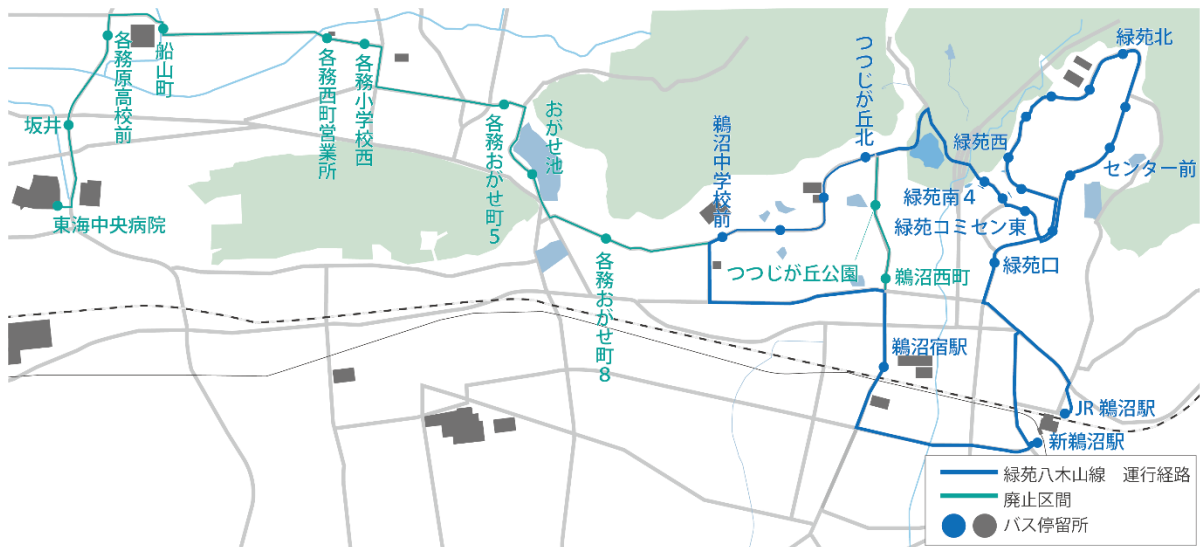

議 事 3

路線バス「各務原東部線」の廃止および
「緑苑八木山線」の新設について

議事3 協議事項

路線バス「各務原東部線」の廃止及び「**緑苑八木山線**」の新設について

(1) 運行系統・本数

現行

路線	系統	平日	土日
緑苑団地線	新鵜沼駅～新鵜沼駅[6.6 km]他4系統	20便	19便
各務原東部線	新鵜沼駅～東海中央病院[10.6 km]他1系統	16便	-

再編案

路線	系統	平日	土日
緑苑八木山線	新鵜沼駅～新鵜沼駅[6.6 km]他5系統	18便	17便

(2) 実施予定日 令和6年4月1日(月)

(3) 運行ダイヤ 別紙参照

(4) 路線図

※参考 運賃は、全区間 **260円均一**を予定 「各務原市運賃料金協議会」にて別途協議

(参考) 各務原市内バス路線の再編について

■趣旨

前回の公共交通会議にて、説明しました各務原市内バス路線の合理化策に関して、各務原市と岐阜バスで協議した路線再編案を報告いたします。

■路線再編案

- ① 緑苑団地線と各務原東部線を統合して、「緑苑八木山線」を新設
- ② 倉知線と VR テクノ線を統合して、「(新) 倉知線」を設定
- ③ 岐阜各務原線を路線廃止

■概要

(1) 運行系統・本数

現 行

路線	系統	平日	土日
緑苑団地線	新鵜沼駅～新鵜沼駅[6.6 km]他 4 系統	20 便	19 便
各務原東部線	新鵜沼駅～東海中央病院[10.6 km]他 1 系統	16 便	-
VR テクノ線	テクノプラザ～三柿野駅[3.8 km]	16 便	-
倉知線	せき東山～三柿野駅[21.0 km]他 1 系統	9 便	-
岐阜各務原線	JR 岐阜～各務西町営業所[16.1 km]	2 便	-

再編案

路線	系統	平日	土日
緑苑八木山線	新鵜沼駅～新鵜沼駅[6.6 km]他 5 系統	18 便	16 便
倉知線	関シティターミナル～三柿野駅[18.2 km]他 3 系統	10 便	-
岐阜各務原線	路線廃止		

(2) 実施予定日 令和 6 年 4 月 1 日 (月)

(3) 路線図概要

現 行

再編案

【緑苑八木山線】(下)

平日用 (月曜日～金曜日) 2024年4月1日改正