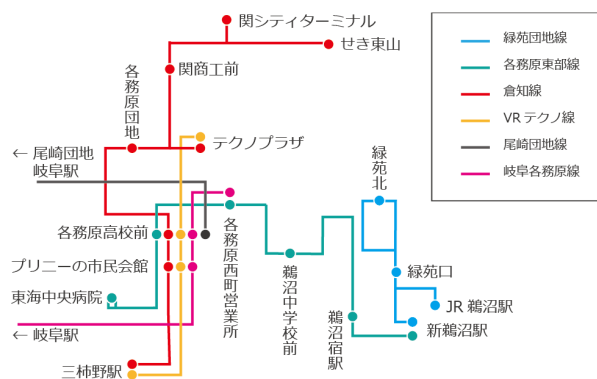

路線	系統	平日	土日
緑苑八木山線	新鵜沼駅～新鵜沼駅[6.6 km]他5系統	18便	17便

(2) 実施予定日 令和6年4月1日(月)

(3) 運行ダイヤ 別紙参照

(4) 路線図

※参考 運賃は、全区間 **260円均一**を予定 「各務原市運賃料金協議会」にて別途協議

(参考) 各務原市内バス路線の再編について

■趣旨

前回の公共交通会議にて、説明しました各務原市内バス路線の合理化策に関して、各務原市と岐阜バスで協議した路線再編案を報告いたします。

■路線再編案

- ① 緑苑団地線と各務原東部線を統合して、「緑苑八木山線」を新設
- ② 倉知線と VR テクノ線を統合して、「(新) 倉知線」を設定
- ③ 岐阜各務原線を路線廃止

■概要

(1) 運行系統・本数

現 行

路線	系統	平日	土日
緑苑団地線	新鵜沼駅～新鵜沼駅[6.6 km]他 4 系統	20 便	19 便
各務原東部線	新鵜沼駅～東海中央病院[10.6 km]他 1 系統	16 便	-
VR テクノ線	テクノプラザ～三柿野駅[3.8 km]	16 便	-
倉知線	せき東山～三柿野駅[21.0 km]他 1 系統	9 便	-
岐阜各務原線	JR 岐阜～各務西町営業所[16.1 km]	2 便	-

再編案

路線	系統	平日	土日
緑苑八木山線	新鵜沼駅～新鵜沼駅[6.6 km]他 5 系統	18 便	16 便
倉知線	関シティターミナル～三柿野駅[18.2 km]他 3 系統	10 便	-
岐阜各務原線	路線廃止		

(2) 実施予定日 令和 6 年 4 月 1 日 (月)

(3) 路線図概要

現 行

再編案

【緑苑八木山線】(下)

平日用 (月曜日～金曜日) 2024年4月1日改正