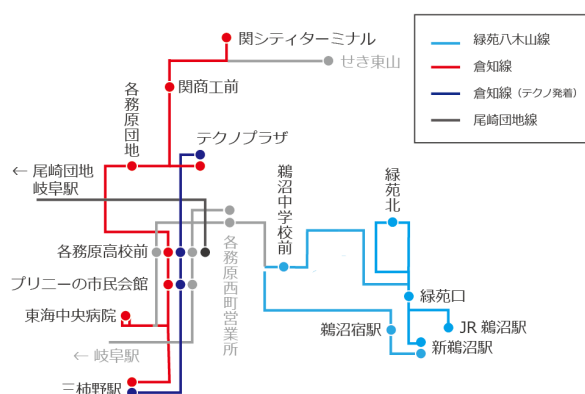

■路線再編案

- ① 緑苑団地線と各務原東部線を統合して、「緑苑八木山線」を新設
- ② 倉知線と VR テクノ線を統合して、「(新) 倉知線」を設定
- ③ 岐阜各務原線を路線廃止

■概要

(1) 運行系統・本数

現 行

路線	系統	平日	土日
緑苑団地線	新鵜沼駅～新鵜沼駅[6.6 km]他 4 系統	20 便	19 便
各務原東部線	新鵜沼駅～東海中央病院[10.6 km]他 1 系統	16 便	-
VR テクノ線	テクノプラザ～三柿野駅[3.8 km]	16 便	-
倉知線	せき東山～三柿野駅[21.0 km]他 1 系統	9 便	-
岐阜各務原線	JR 岐阜～各務西町営業所[16.1 km]	2 便	-

再編案

路線	系統	平日	土日
緑苑八木山線	新鵜沼駅～新鵜沼駅[6.6 km]他 5 系統	18 便	16 便
倉知線	関シティターミナル～三柿野駅[18.2 km]他 3 系統	10 便	-
岐阜各務原線	路線廃止		

(2) 実施予定日 令和 6 年 4 月 1 日 (月)

(3) 路線図概要

現 行

再編案

【緑苑八木山線】(下)

平日用 (月曜日～金曜日) 2024年4月1日改正