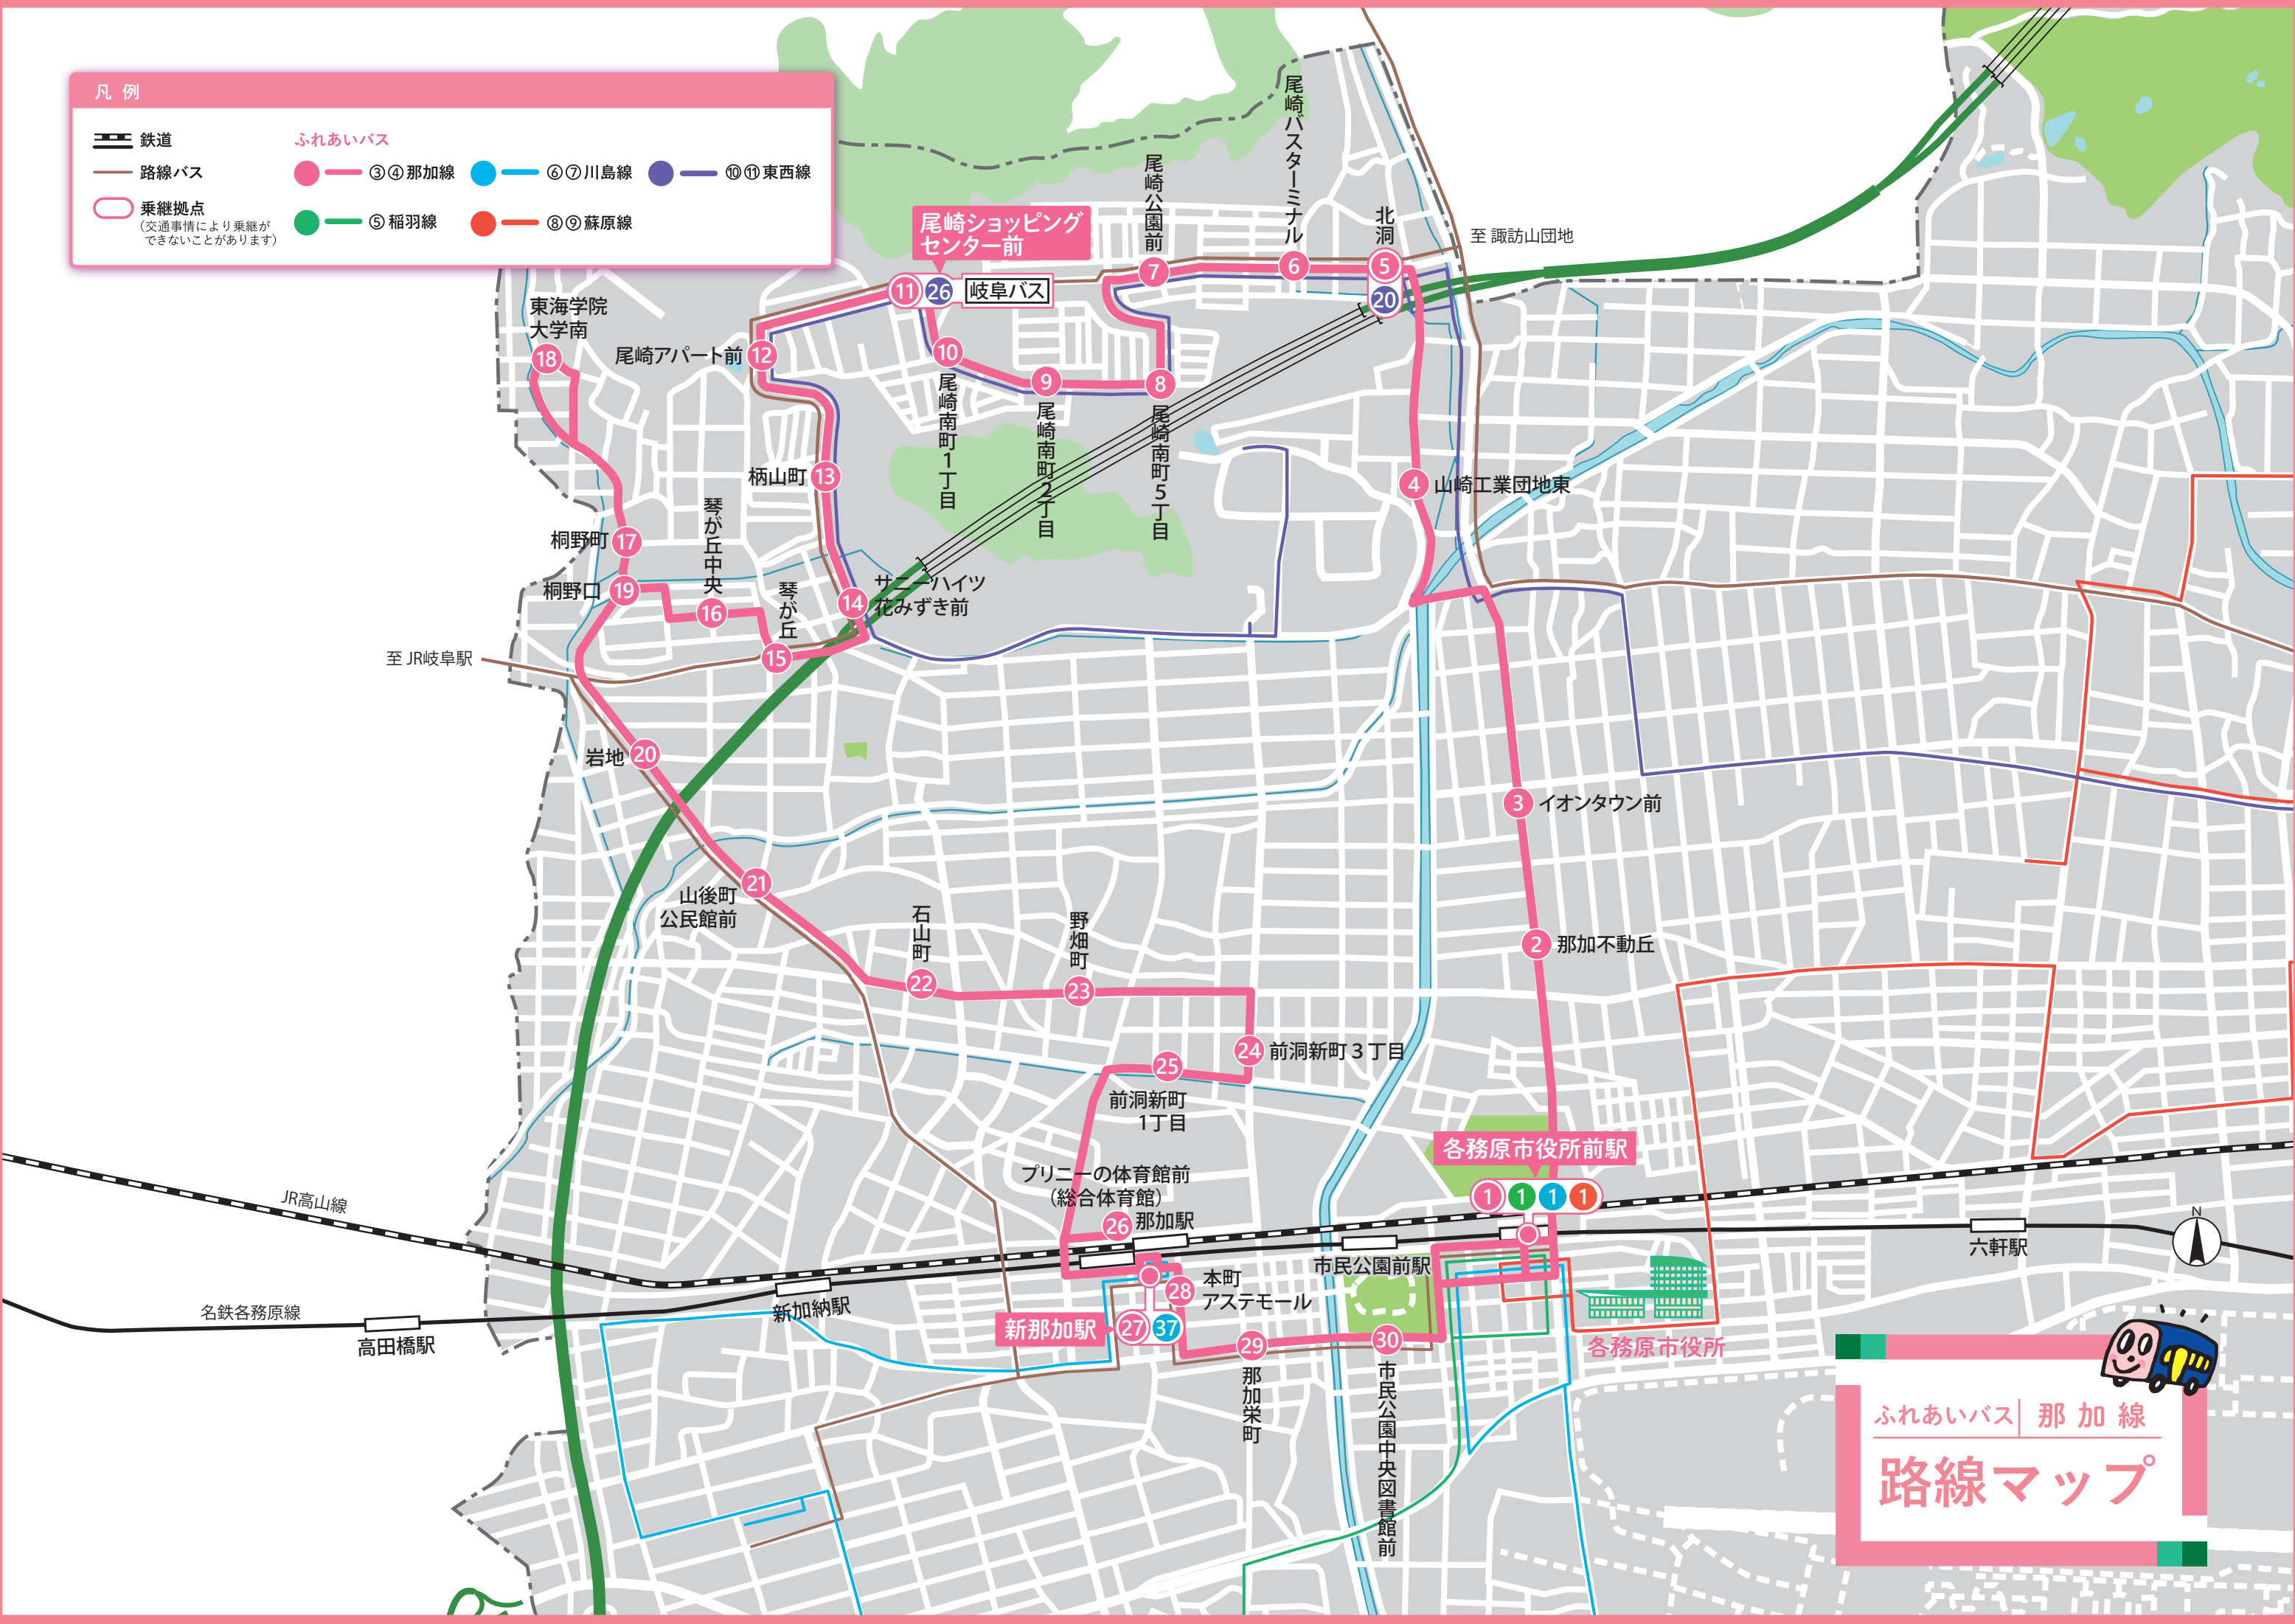

凡例

- 鉄道
- 路線バス
- 乗継拠点  
(交通事情により乗継ができないことがあります)
- ふれあいバス
  - ③④ 那加線
  - ⑤ 稲羽線
  - ⑥⑦ 川島線
  - ⑧⑨ 蘇原線
  - ⑩⑪ 東西線

ふれあいバス | 那加線  
**路線マップ**