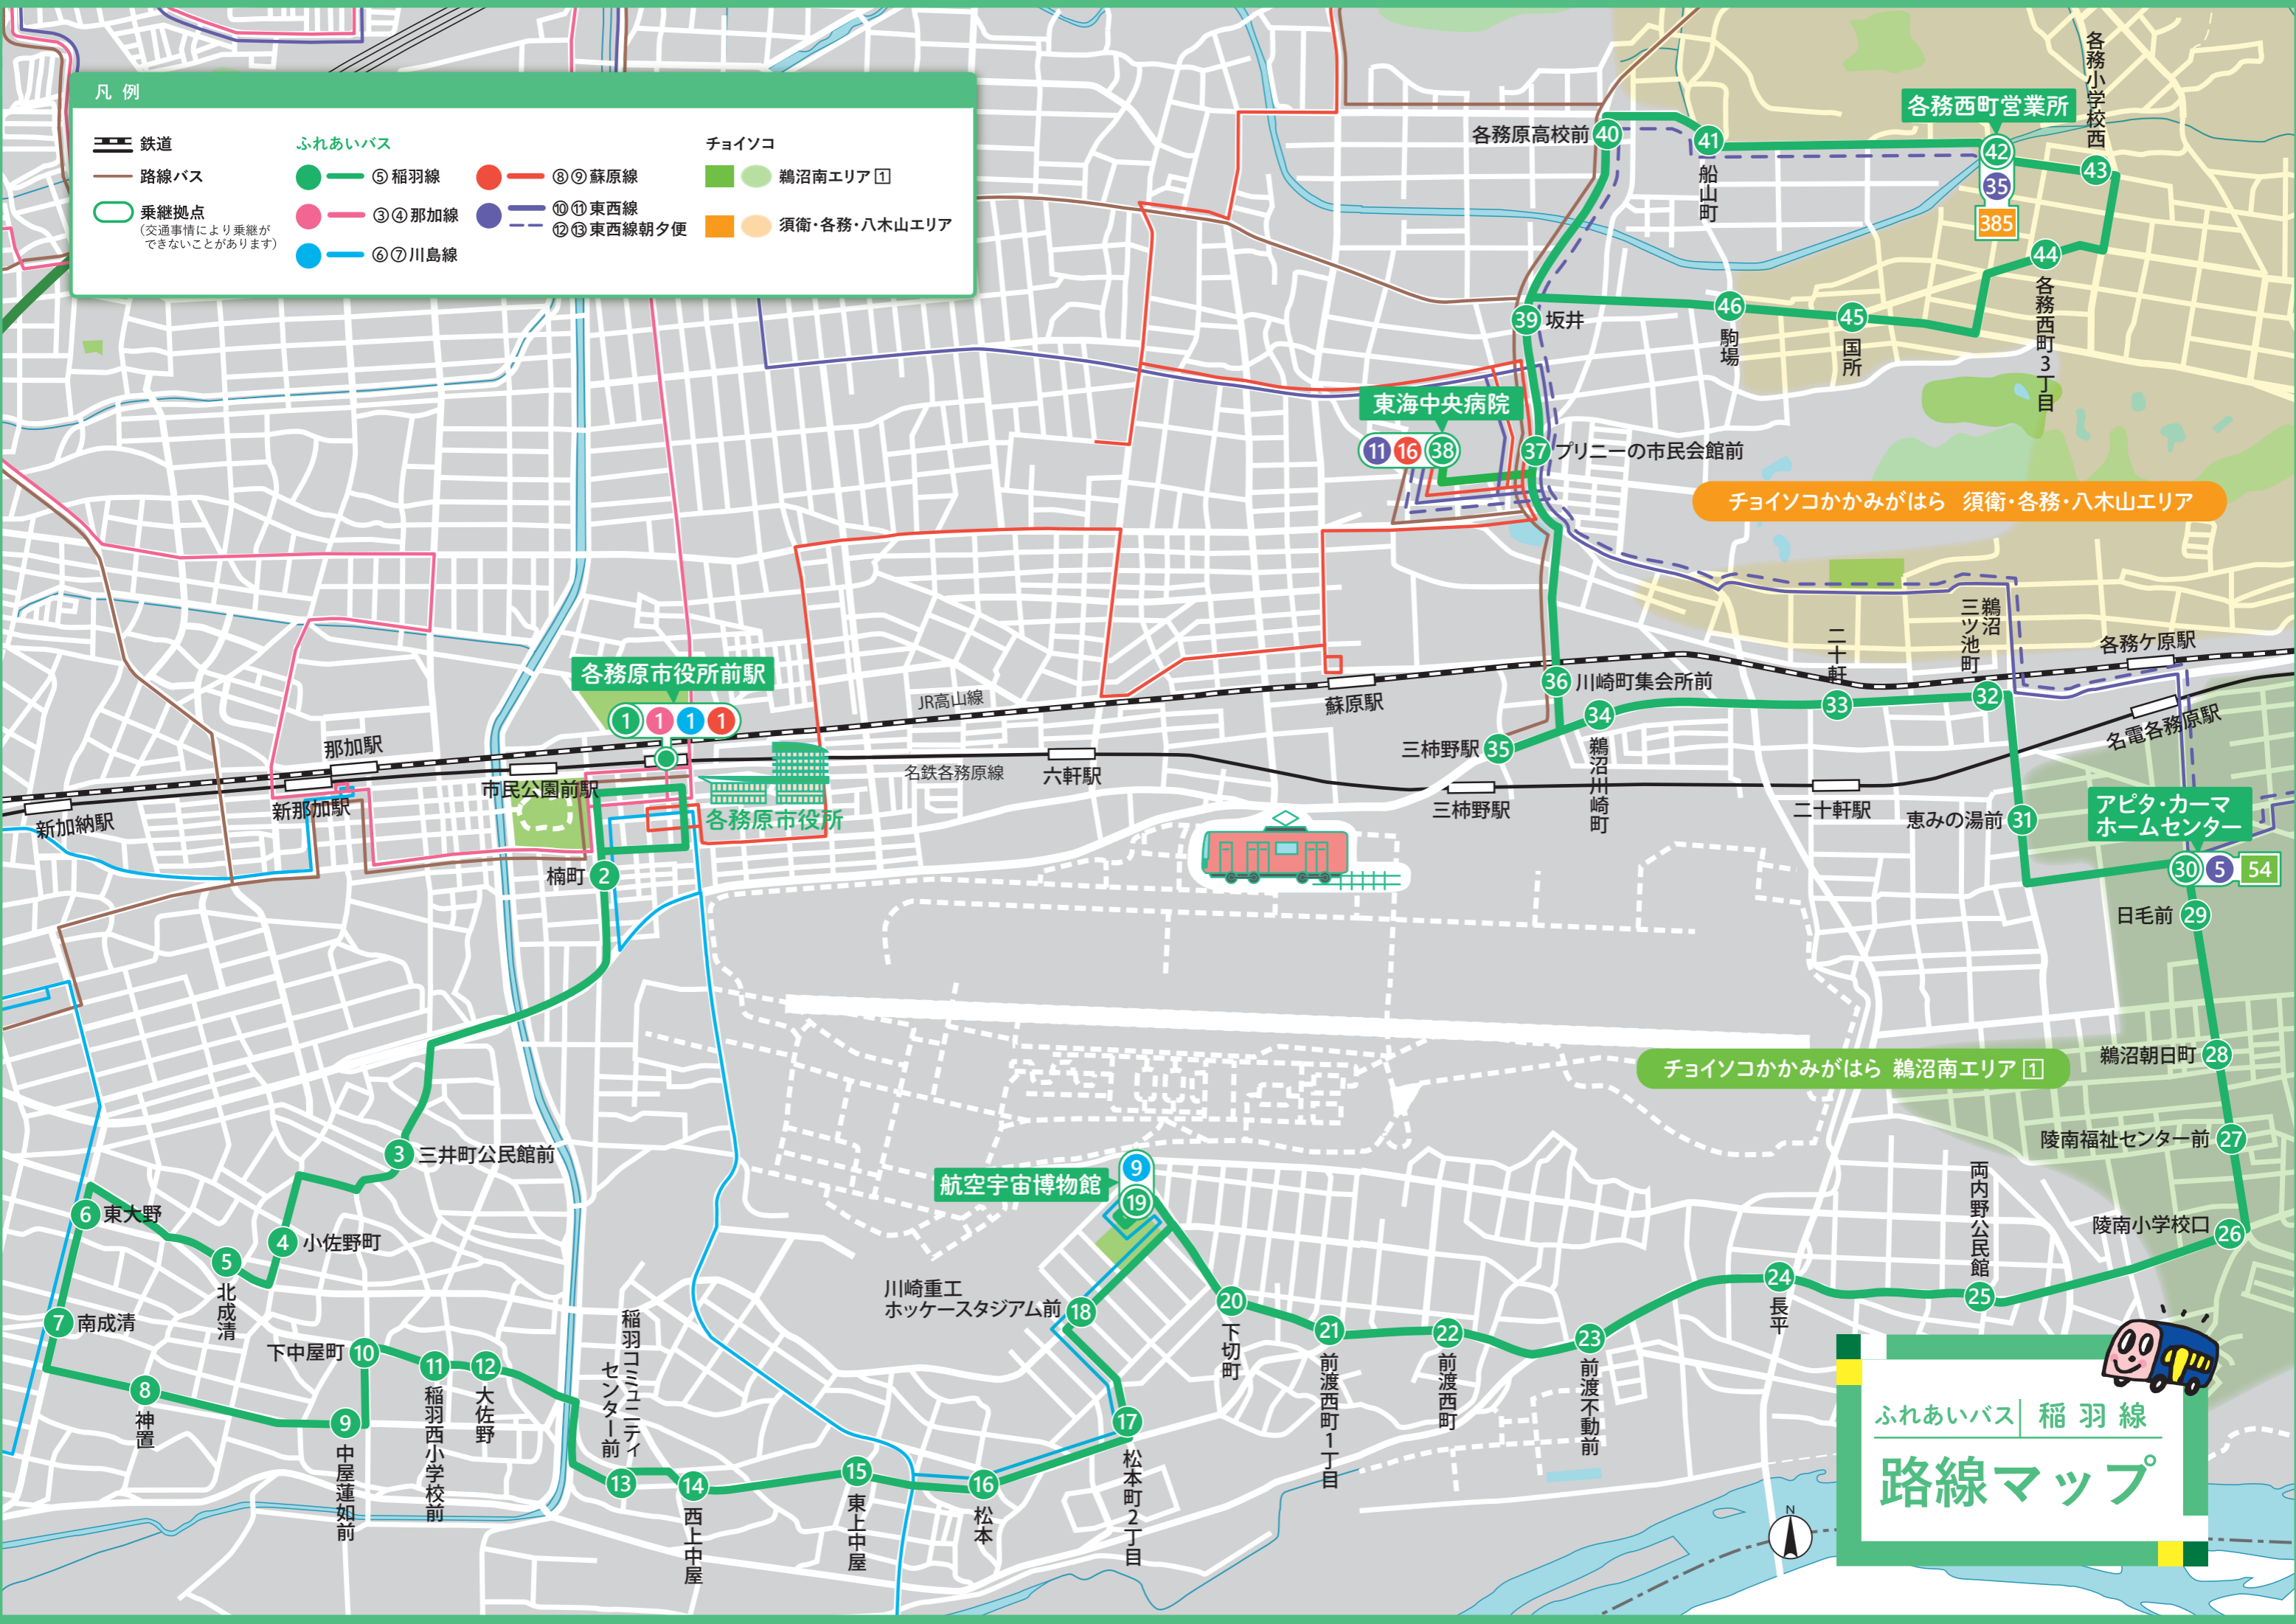

凡例

- 鉄道
- 路線バス
- 乗継拠点
(交通事情により乗継ができないことがあります)
- ふれあいバス
 - ⑤ 稲羽線
 - ③④ 那加線
 - ⑥⑦ 川島線
- チョイソコ
 - ⑧⑨ 蘇原線
 - ⑩⑪ 東西線
 - ⑫⑬ 東西線朝夕便
 - 須衛・各務・八木山エリア
- チョイソコ
 - 鷺沼南エリア①
 - 須衛・各務・八木山エリア

チョイソコかかみがはら 鷺沼南エリア①

チョイソコかかみがはら 須衛・各務・八木山エリア

ふれあいバス | 稲羽線

路線マップ