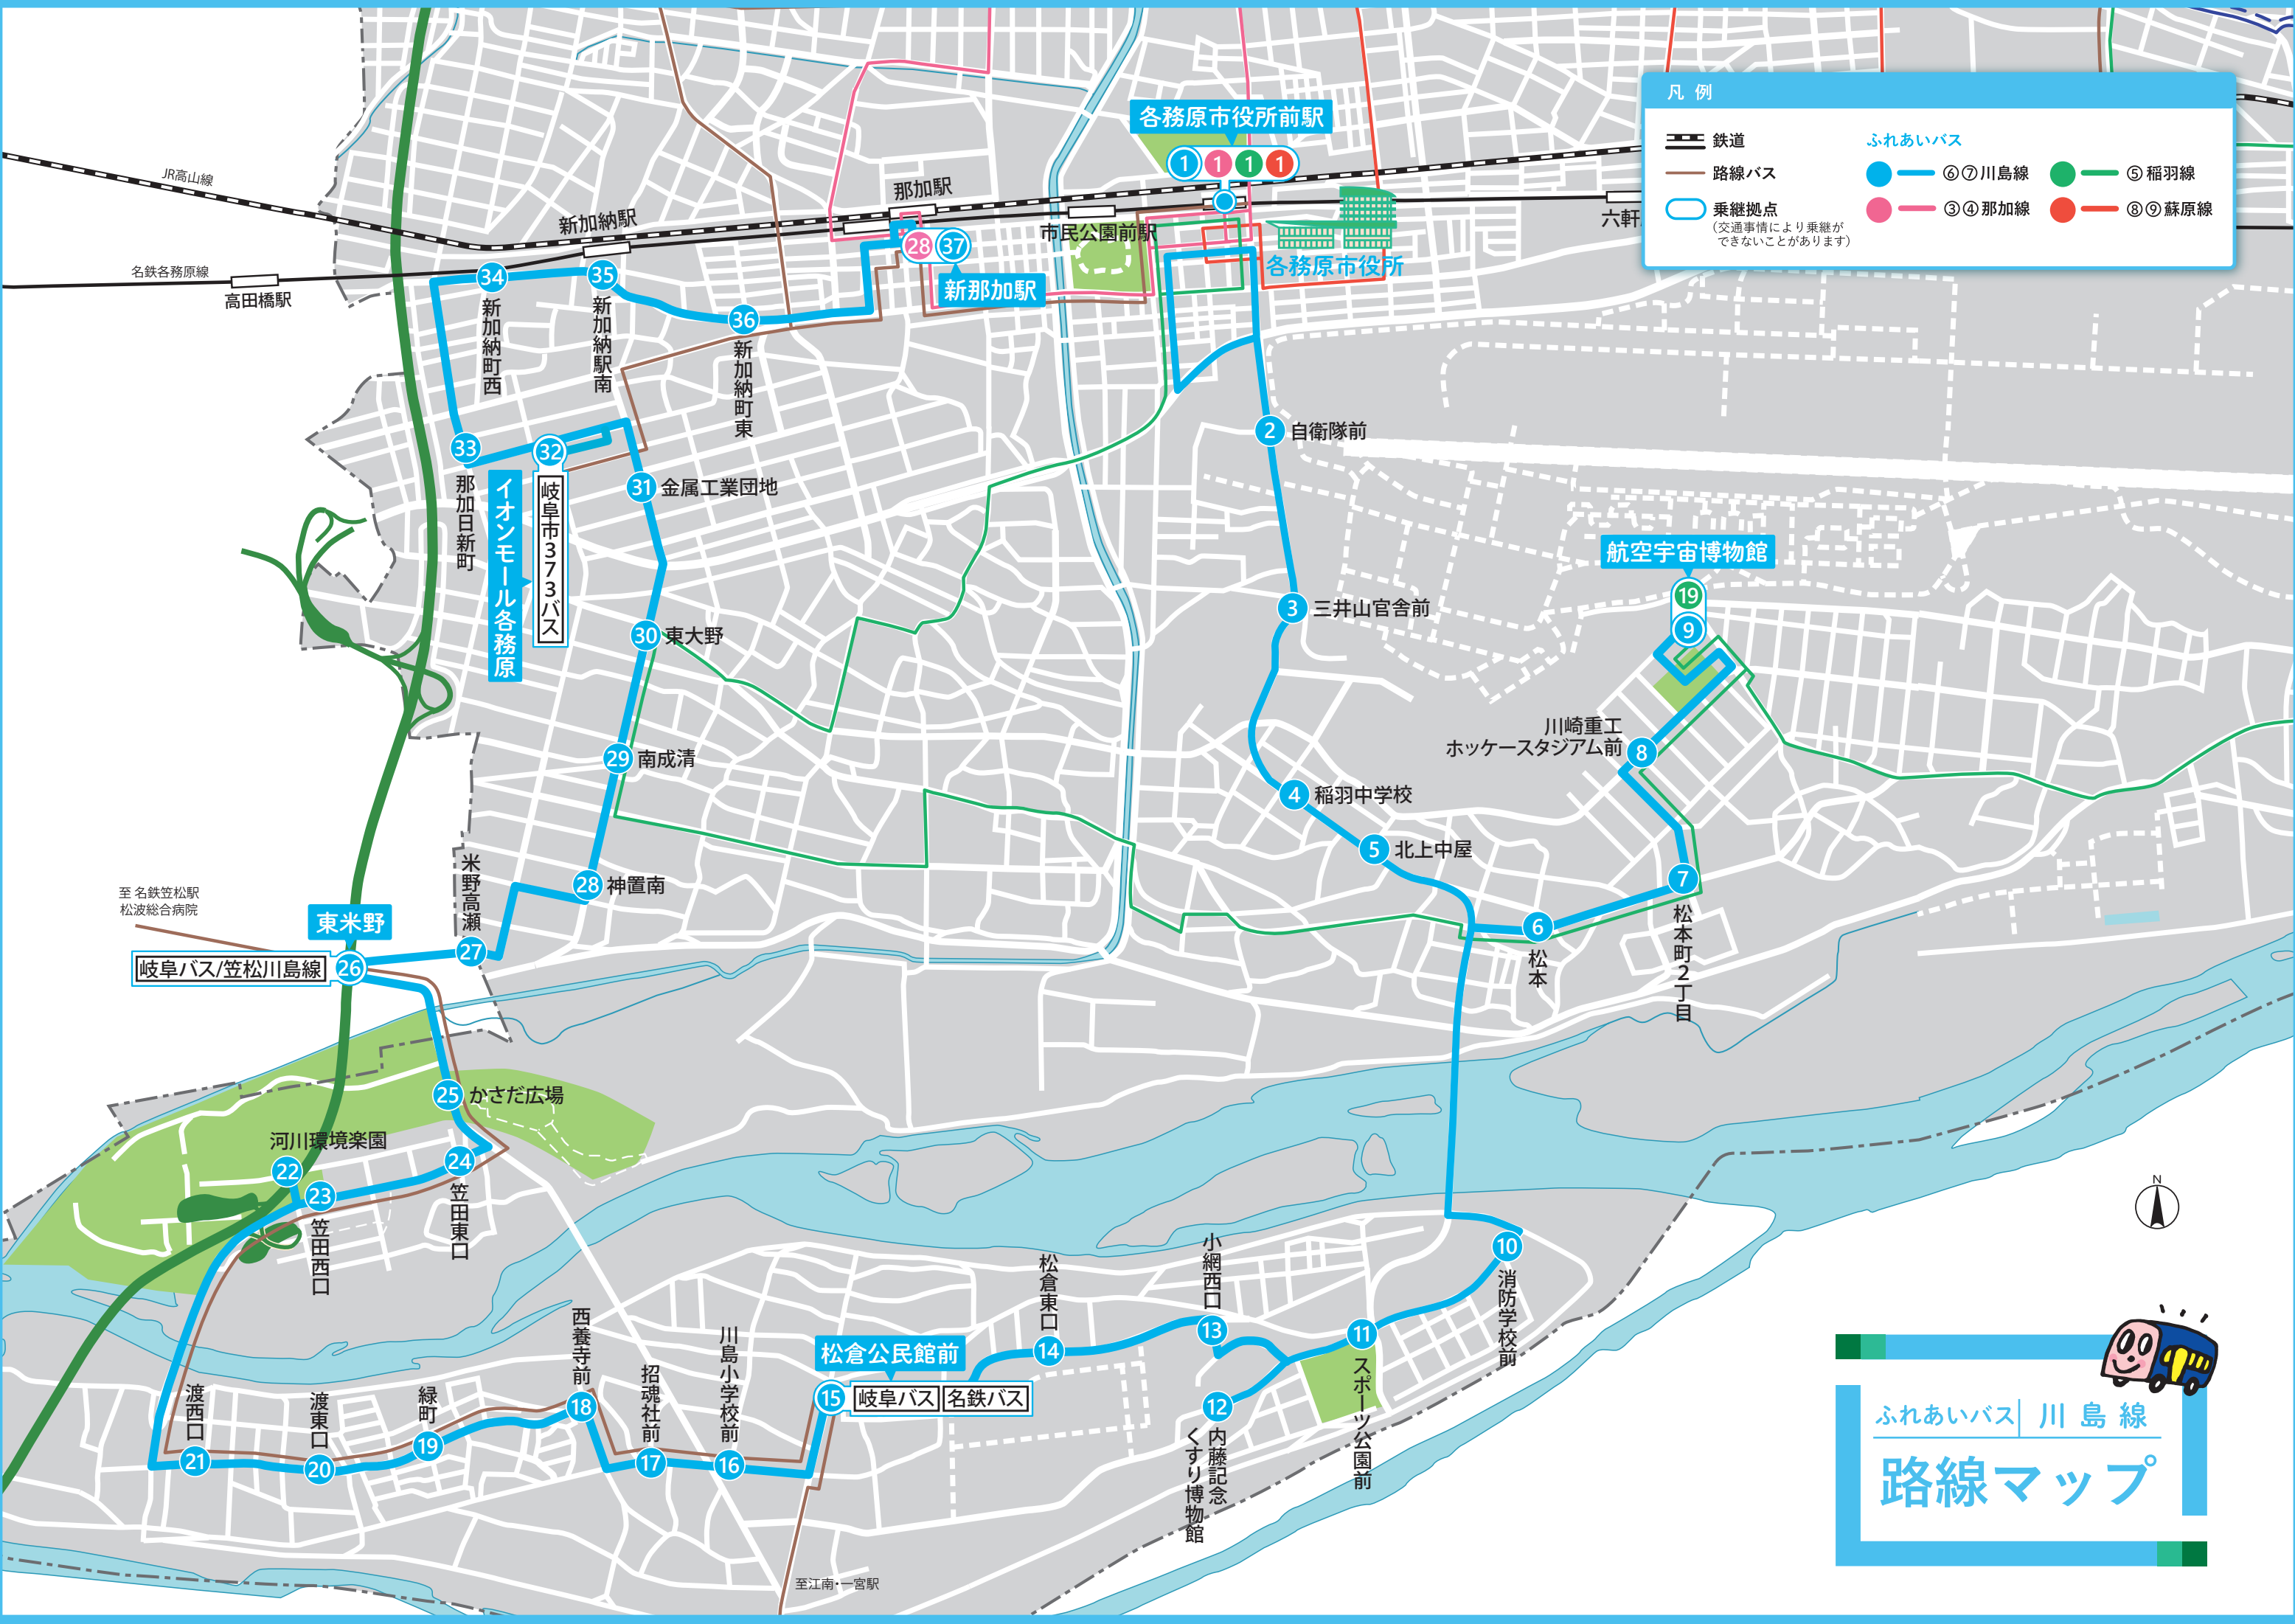

凡例

	鉄道		ふれあいバス		⑤ 稲羽線
	路線バス		⑥⑦ 川島線		③④ 那加線
	乗継拠点 (交通事情により乗継が できないことがあります)		⑧⑨ 蘇原線		

ふれあいバス | 川島線

# 路線マップ