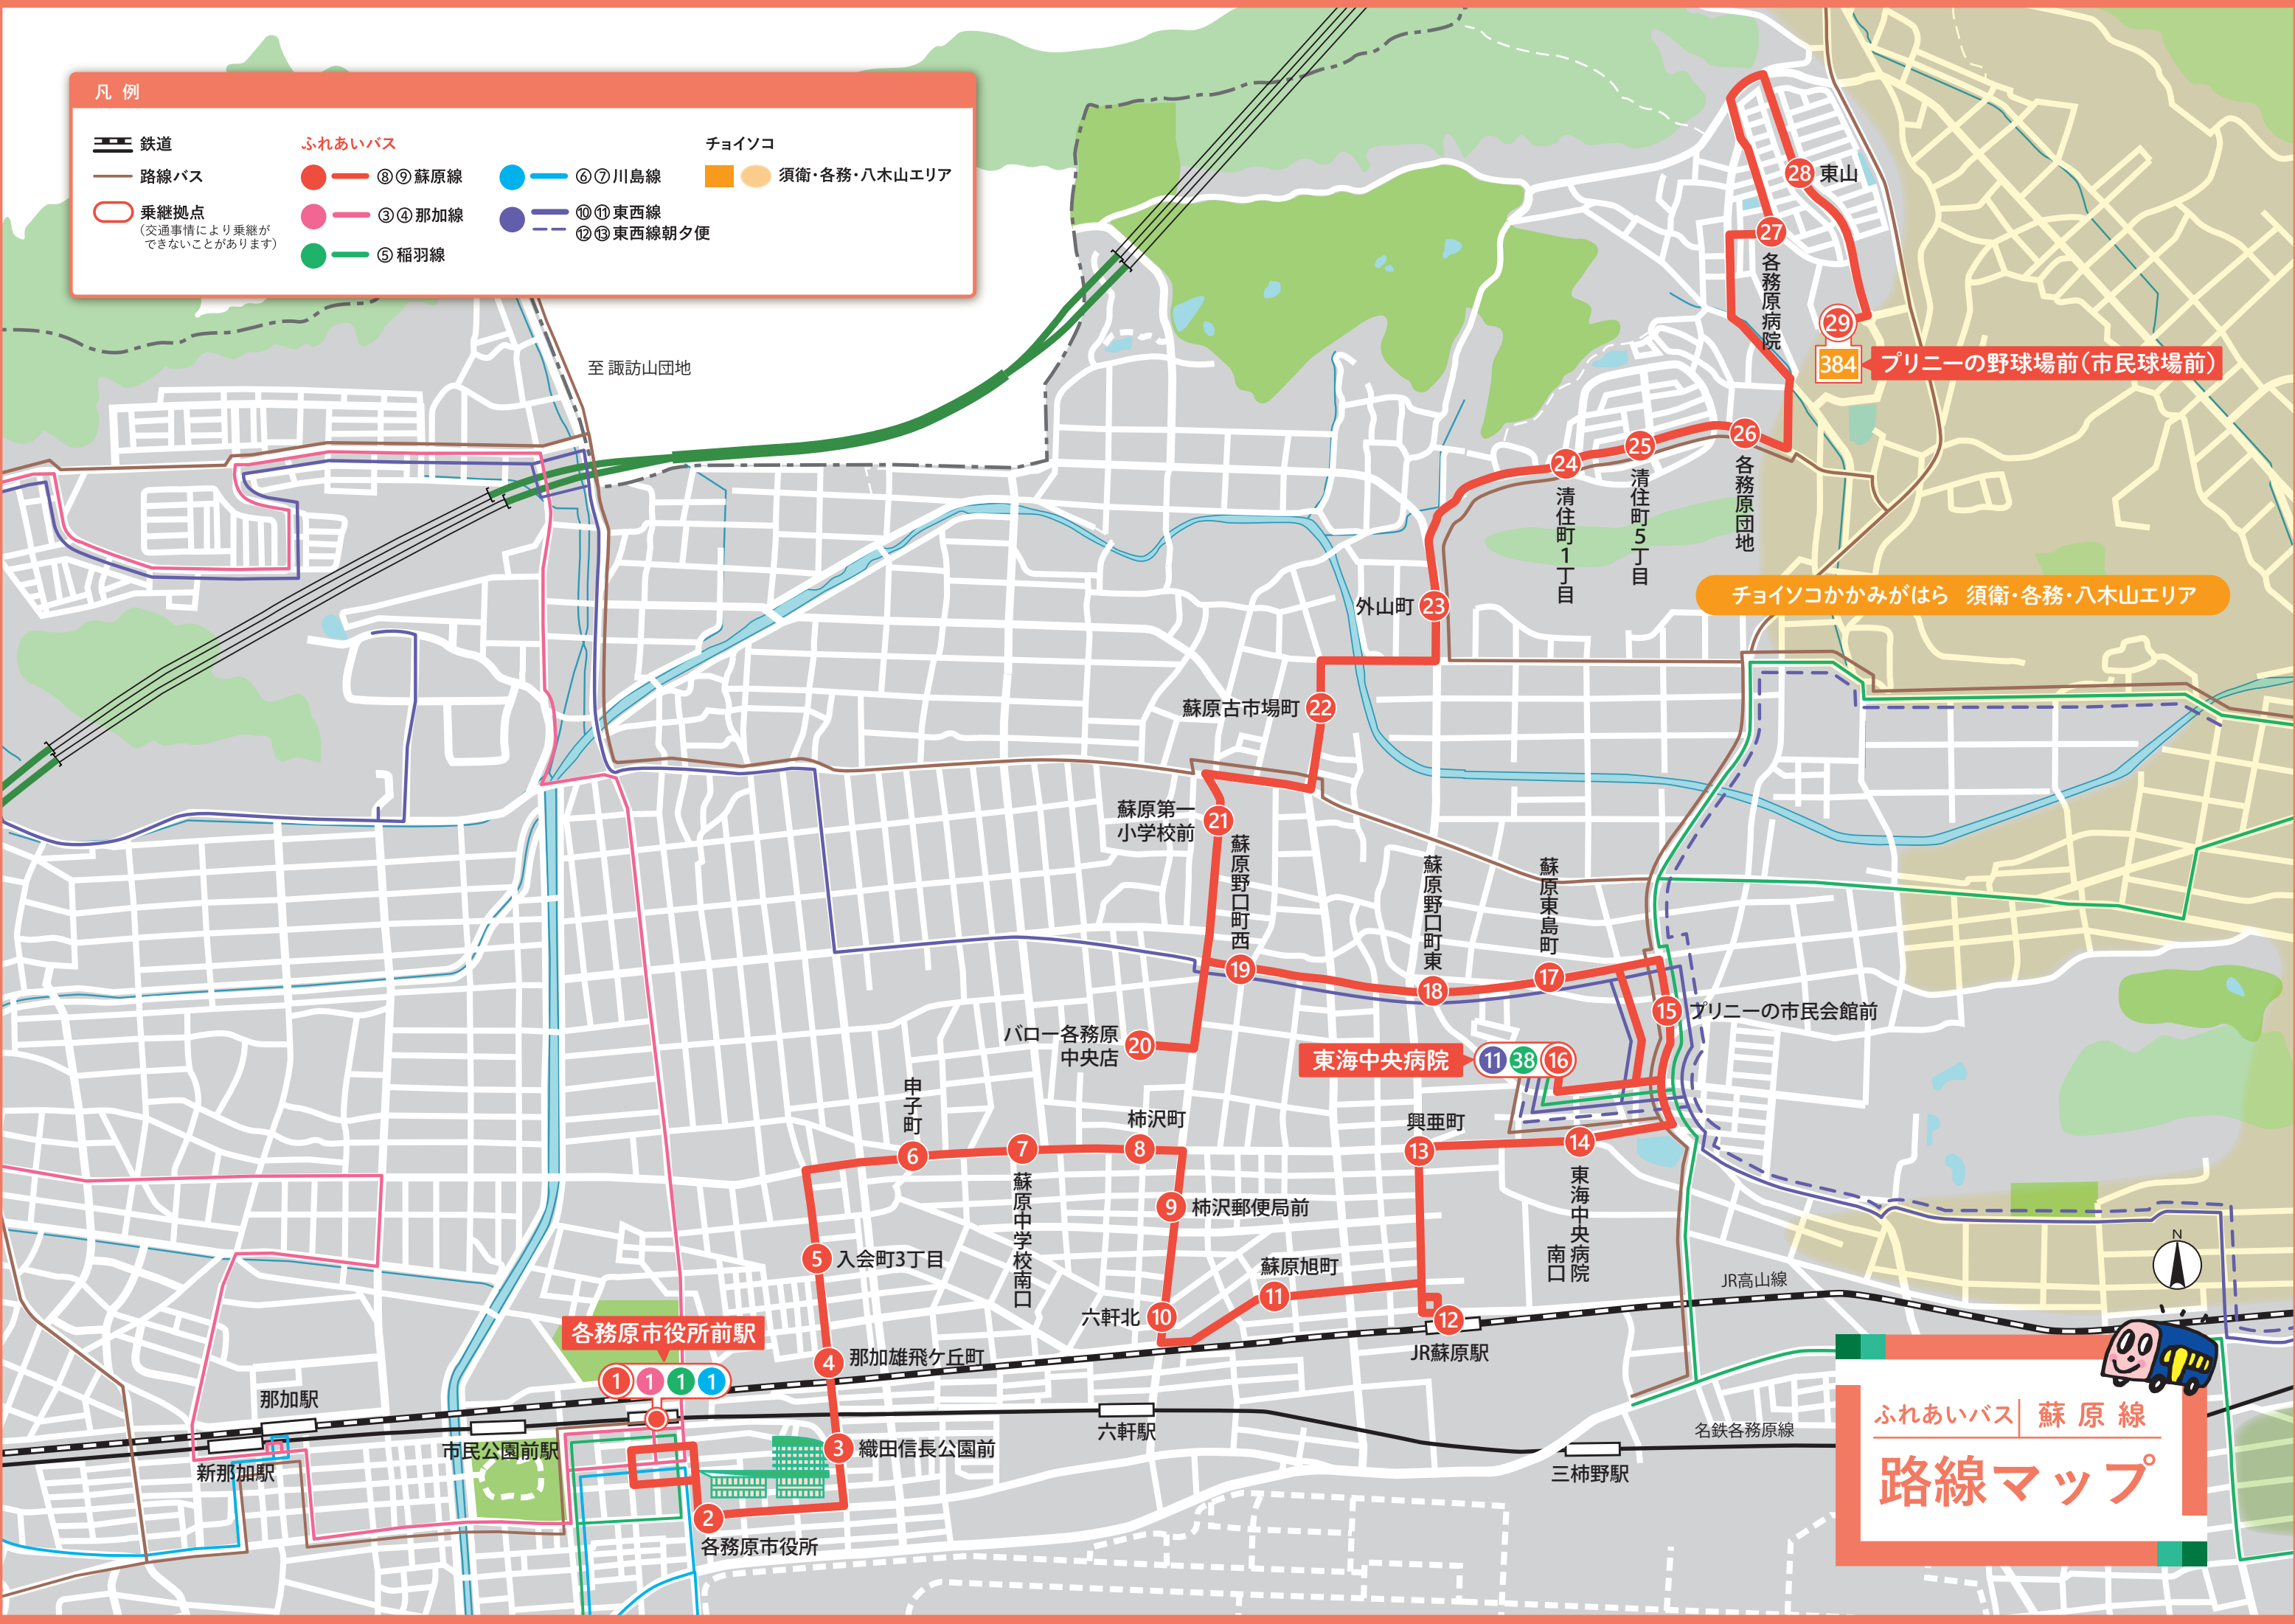

凡例

- 鉄道
- 路線バス
- 乗継拠点
(交通事情により乗継ができないことがあります)
- ふれあいバス
 - ⑧⑨ 蘇原線
 - ③④ 那加線
 - ⑤ 稲羽線
- チョイソコ
 - ⑥⑦ 川島線
 - ⑩⑪ 東西線
 - ⑫⑬ 東西線朝夕便
- 須衛・各務・八木山エリア

チョイソコかかみがはら 須衛・各務・八木山エリア

ふれあいバス | 蘇原線

路線マップ