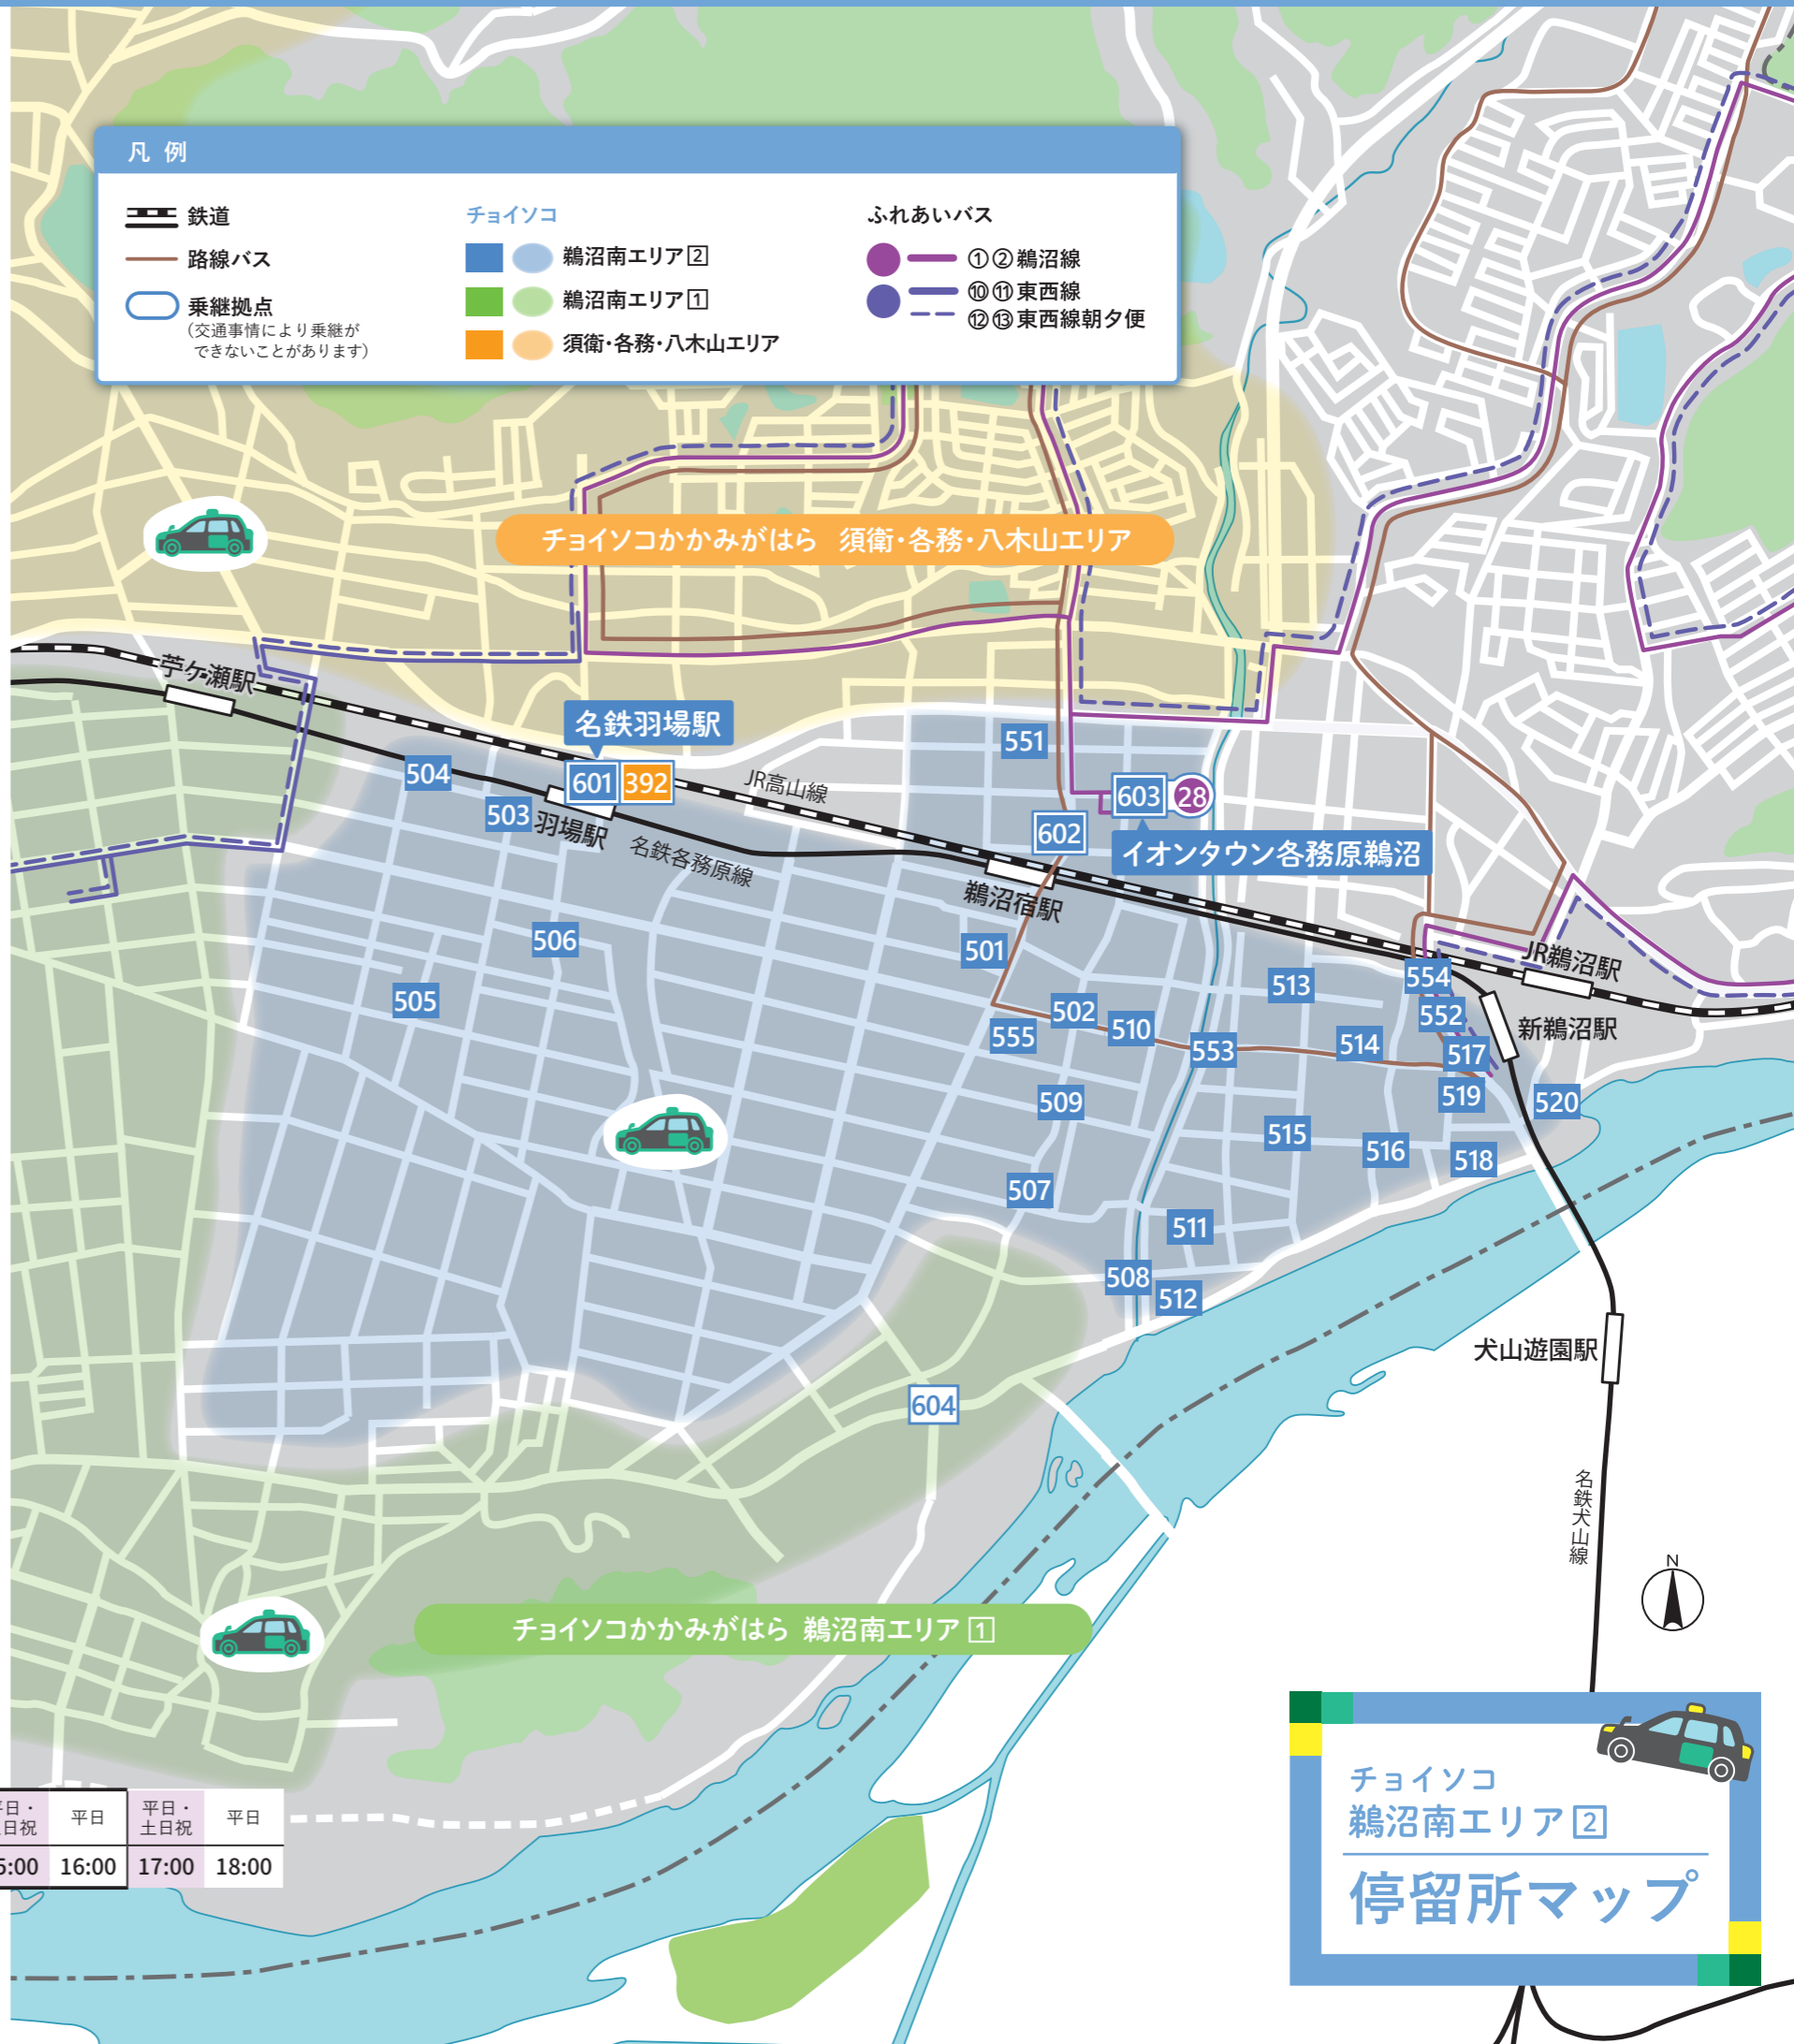

# チョイソコ 鷺沼南エリア② 停留所一覧・マップ

土日祝日・年末年始(12/29～1/3)は運行休止

町名	停留所名	町名	停留所名
西町	501 JA 鷺沼南出入口	公共施設・エリアスポンサー等	601 名鉄羽場駅
	502 鷺沼第一小学校南		602 名鉄鷺沼宿駅
	503 羽場6丁目ゴミステーション		603 イオンタウン各務原鷺沼
羽場町	504 羽場南公園		604 市民プール
	505 羽場集会場前		
	506 羽場町8丁目	551 CCNet	
	507 古市場西	552 恒川医院	
古市場町	508 古市場公民館前	553 恒川歯科医院	
	509 神明神社北	554 大垣共立銀行 鷺沼支店	
	510 古市場北	555 茶房 樹らら	
	511 常国寺記念堂前		
	512 インプレス前		
	513 鷺沼南町1丁目各務原市民農園		
	514 南町2丁目		
	515 鷺沼南町公園		
	南町	516 4丁目郷倉	
		517 南町5丁目	
518 南町会館前			
519 6丁目北側3班 ゴミステーション前			
520 城山前			

## ⑫ イオンタウン各務原鷺沼で鷺沼線への乗り継ぎ

バス番号① (新鷺沼駅行)	平日・ 土日祝	平日	平日・ 土日祝	平日	平日・ 土日祝	平日	平日・ 土日祝	平日	平日・ 土日祝	平日	平日・ 土日祝	平日
⑫ イオンタウン各務原鷺沼	—	8:00	9:00	10:00	11:00	12:00	13:00	14:00	15:00	16:00	17:00	18:00

【注】 □太枠の便はチョイソコ運行時間内の便です。名鉄羽場駅でチョイソコ同士を乗り継ぐこともできます

チョイソコ  
鷺沼南エリア②  
停留所マップ

チョイソコ 鷺沼南エリア ②

チョイソコ 鷺沼南エリア ②