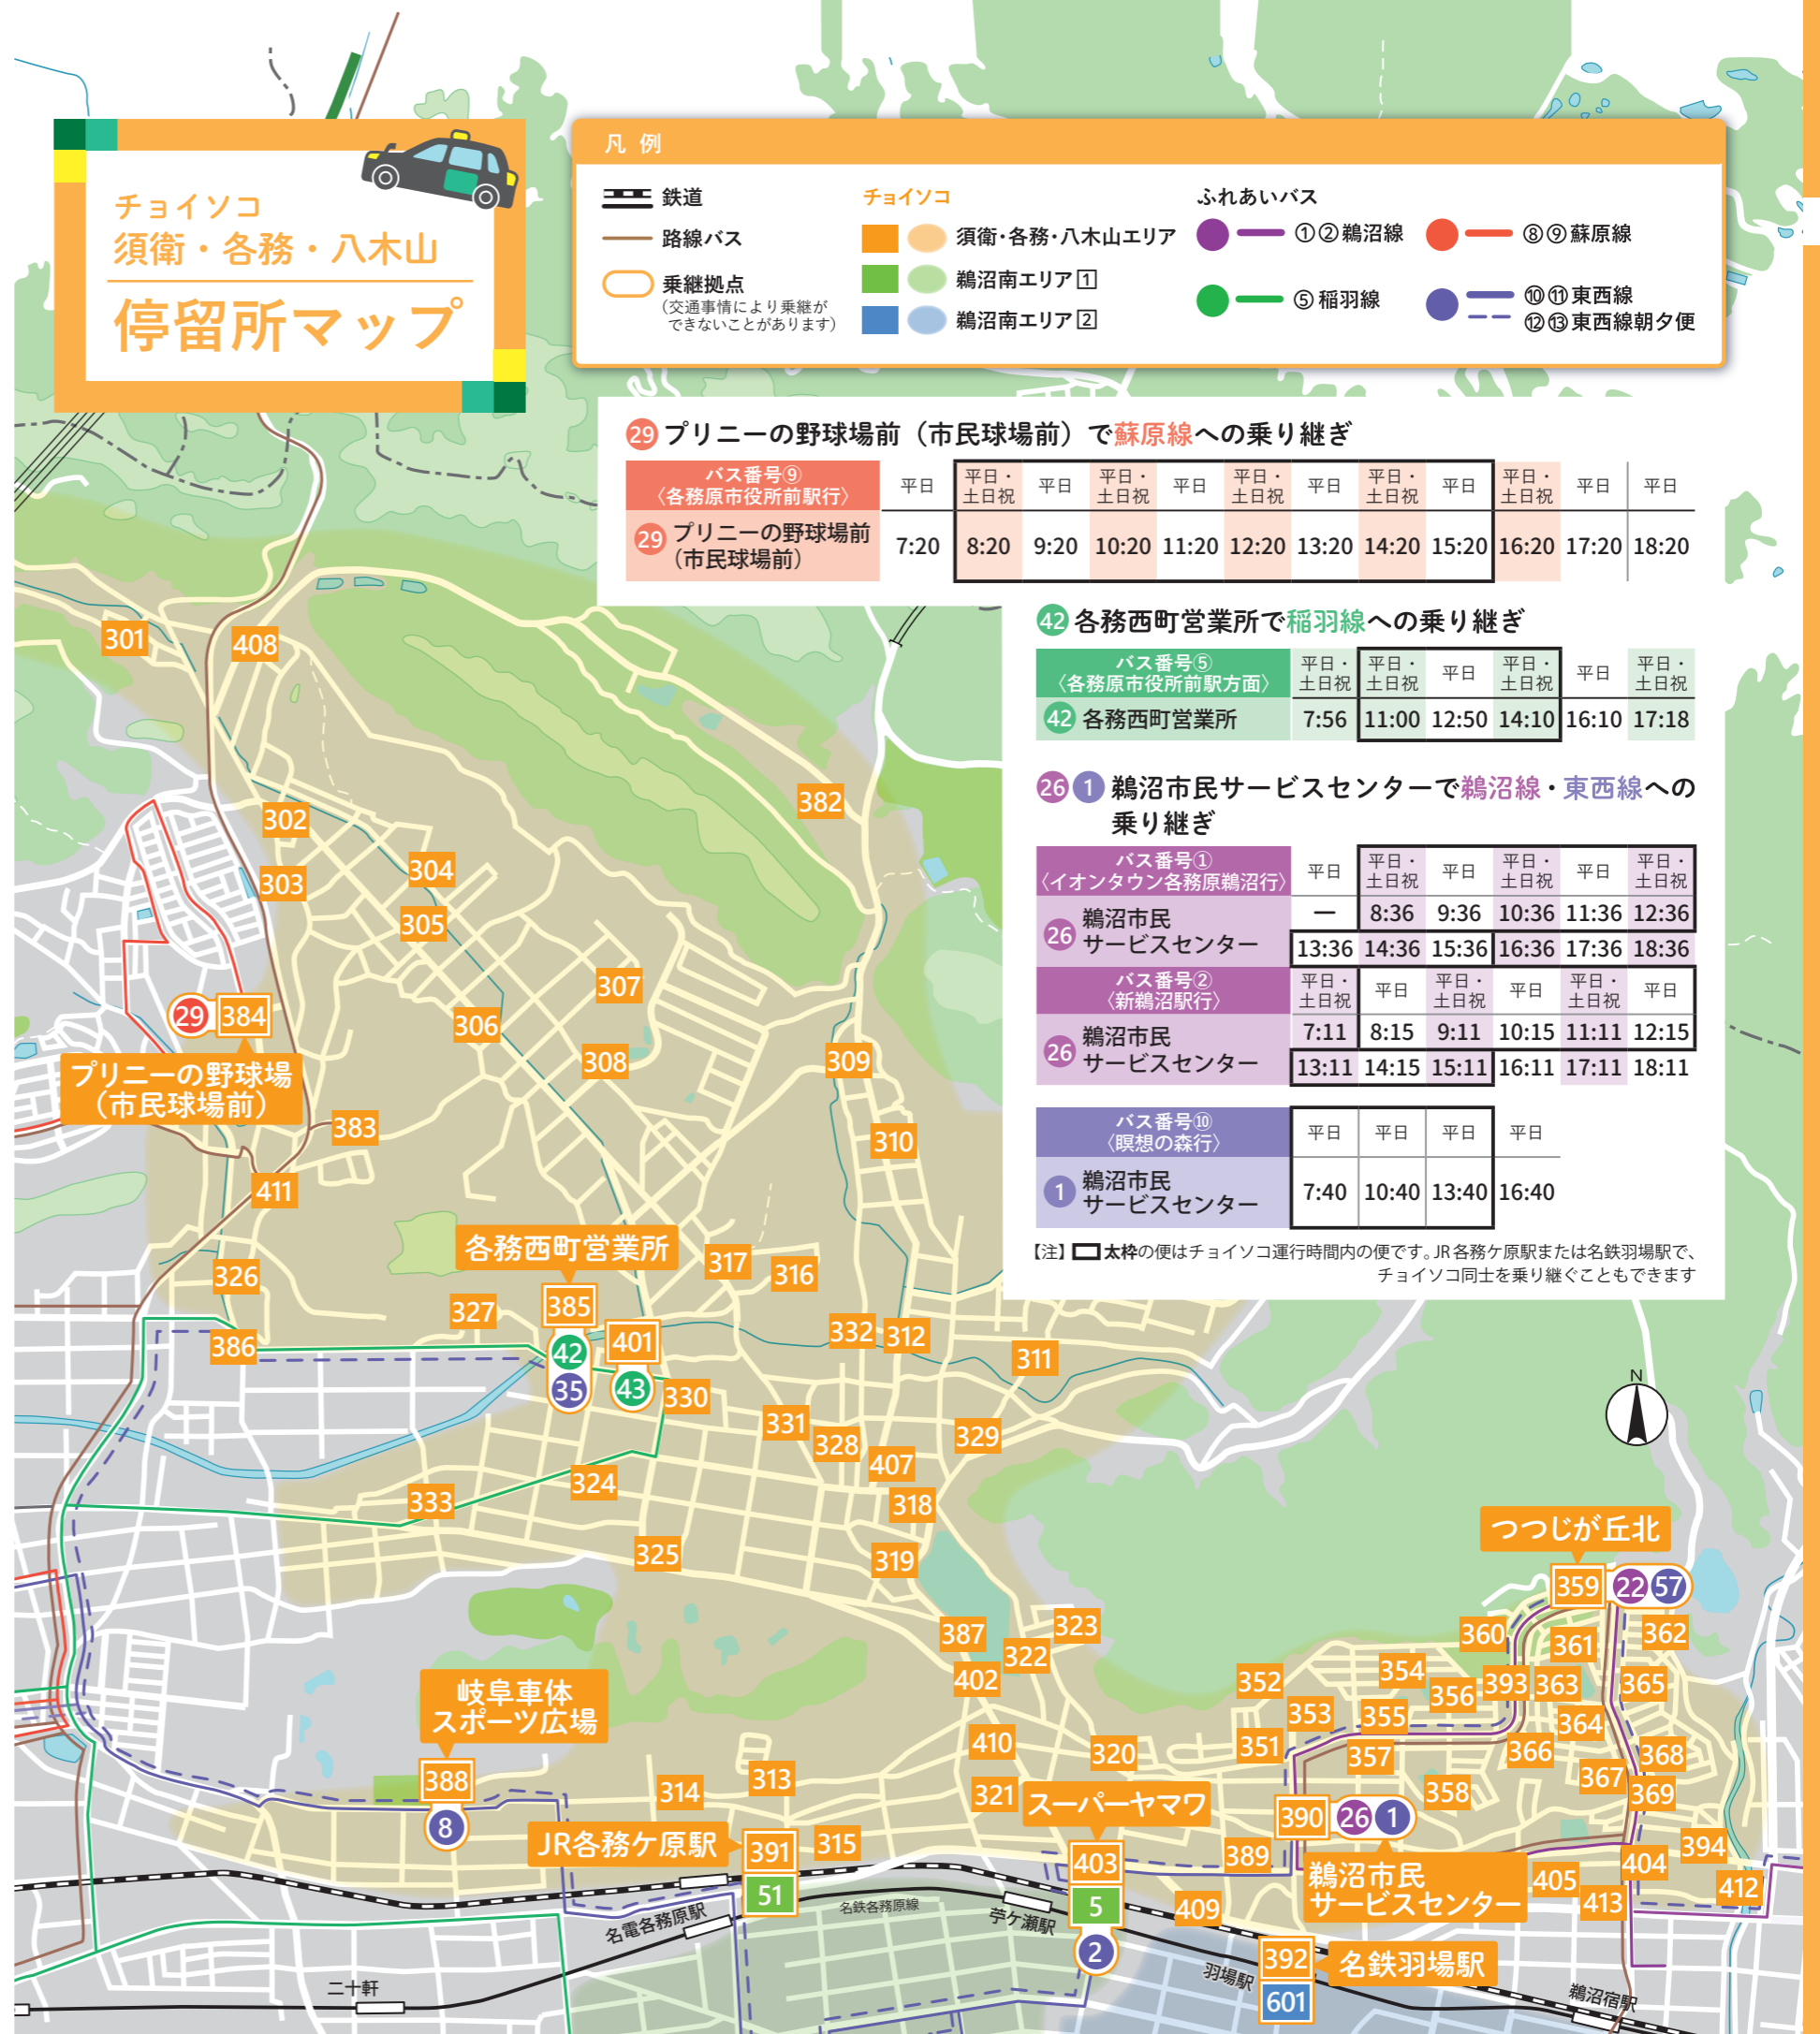

チョイソコ須衛・各務・八木山エリア 停留所一覧・マップ

土日祝日・年末年始(12/29～1/3)は運行休止

町名	停留所名
須衛地区	301 川崎団地
	302 金場北
	303 金場公民館
	304 向田
	305 倉屋敷公民館
	306 旧深尾鉄工所前
	307 5丁目防火水槽前
	308 宮東公民館
	309 須衛会本
	310 会本公民館
	311 東部公民館
	312 木戸・宮の前公民館
	313 山の前公民館
	314 山の前北
	315 山の前南
	316 北島団地公民館前
	317 北島団地浄化槽前
	318 各務おがせ町5丁目
	319 JAぎふ各務支店
各務地区	320 各務おがせ町8丁目
	321 郷戸池南
	322 おがせ公園
	323 おがせ団地2組東上
	324 北温井
	325 温井公民館前
	326 船山町西集会所前
	327 船山町東自治会倉庫前
	328 中組公民館前
	329 各務原パークウェイ西口
	330 西北島
	331 各務福祉センター
	332 村国座
	333 西組公民館
松が丘	351 松が丘1丁目
	352 松が丘2丁目西
	353 松が丘コミュニティセンター
	354 松が丘3丁目
	355 苺池公園
	356 松田北公園前
	357 松が丘6丁目
	358 松田南公園

町名	停留所名
つつじが丘	359 つつじが丘北バス停
	360 八木山小学校北
	361 つつじが丘集会所
	362 つつじが丘3丁目
	363 つつじが丘ふれあいセンター
	364 つつじが丘公園バス停
	365 つつじが丘東公園
	366 つつじが丘西公園
	367 つつじが丘7丁目
	368 つつじが丘南公園東
369 つつじが丘南公園下	
公共施設・エリアスポンサー等	382 福祉の里
	383 テクノプラザ
	384 プリニーの野球場
	385 各務西町営業所
	386 各務原高校東
	387 おがせ池
	388 岐阜車体スポーツ広場
	389 鶴沼福祉センター
	390 鶴沼市民サービスセンター
	391 JR各務ヶ原駅
	392 名鉄羽場駅
	393 ささえあいの家
	394 鶴沼宿駐車場
401 八木澤整形外科	
402 五島医院	
403 スーパーヤマワ	
404 atoriパン工房	
405 スギ薬局 鶴沼店	
407 いまお歯科クリニック	
408 ケアハウスだんらん・サンバレーかかみ野	
409 DANKE(暖家)	
410 足立歯科医院	
411 ローソン各務原須衛店	
412 珈琲陣屋 鶴沼店	
413 平和堂 うめま店	

チョイソコ 須衛・各務・八木山エリア

チョイソコ 須衛・各務・八木山エリア