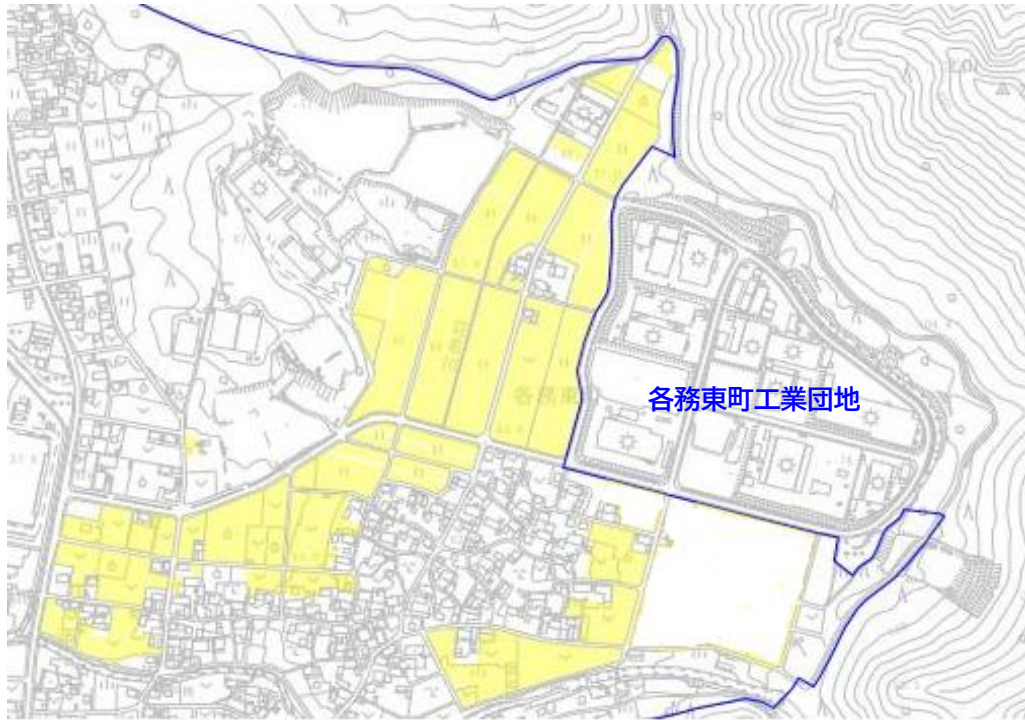

【別添地図】

= 農業振興地域の区域内にある農地で、農業上の利用が行われる区域

(各務地区 (あ))

【別添地図】

↑岩坂グリーンロード

= 農業振興地域の区域内にある農地で、
農業上の利用が行われる区域

(各務地区 (い))

【別添地図】

主要
地方
道
江南
関
線

= 農業振興地域の区域内にある農地で、農業上の利用が行われる区域

(各務地区(う))

【別添地図】

 = 農業振興地域の区域内にある農地で、農業上の利用が行われる区域

(各務地区 (え))