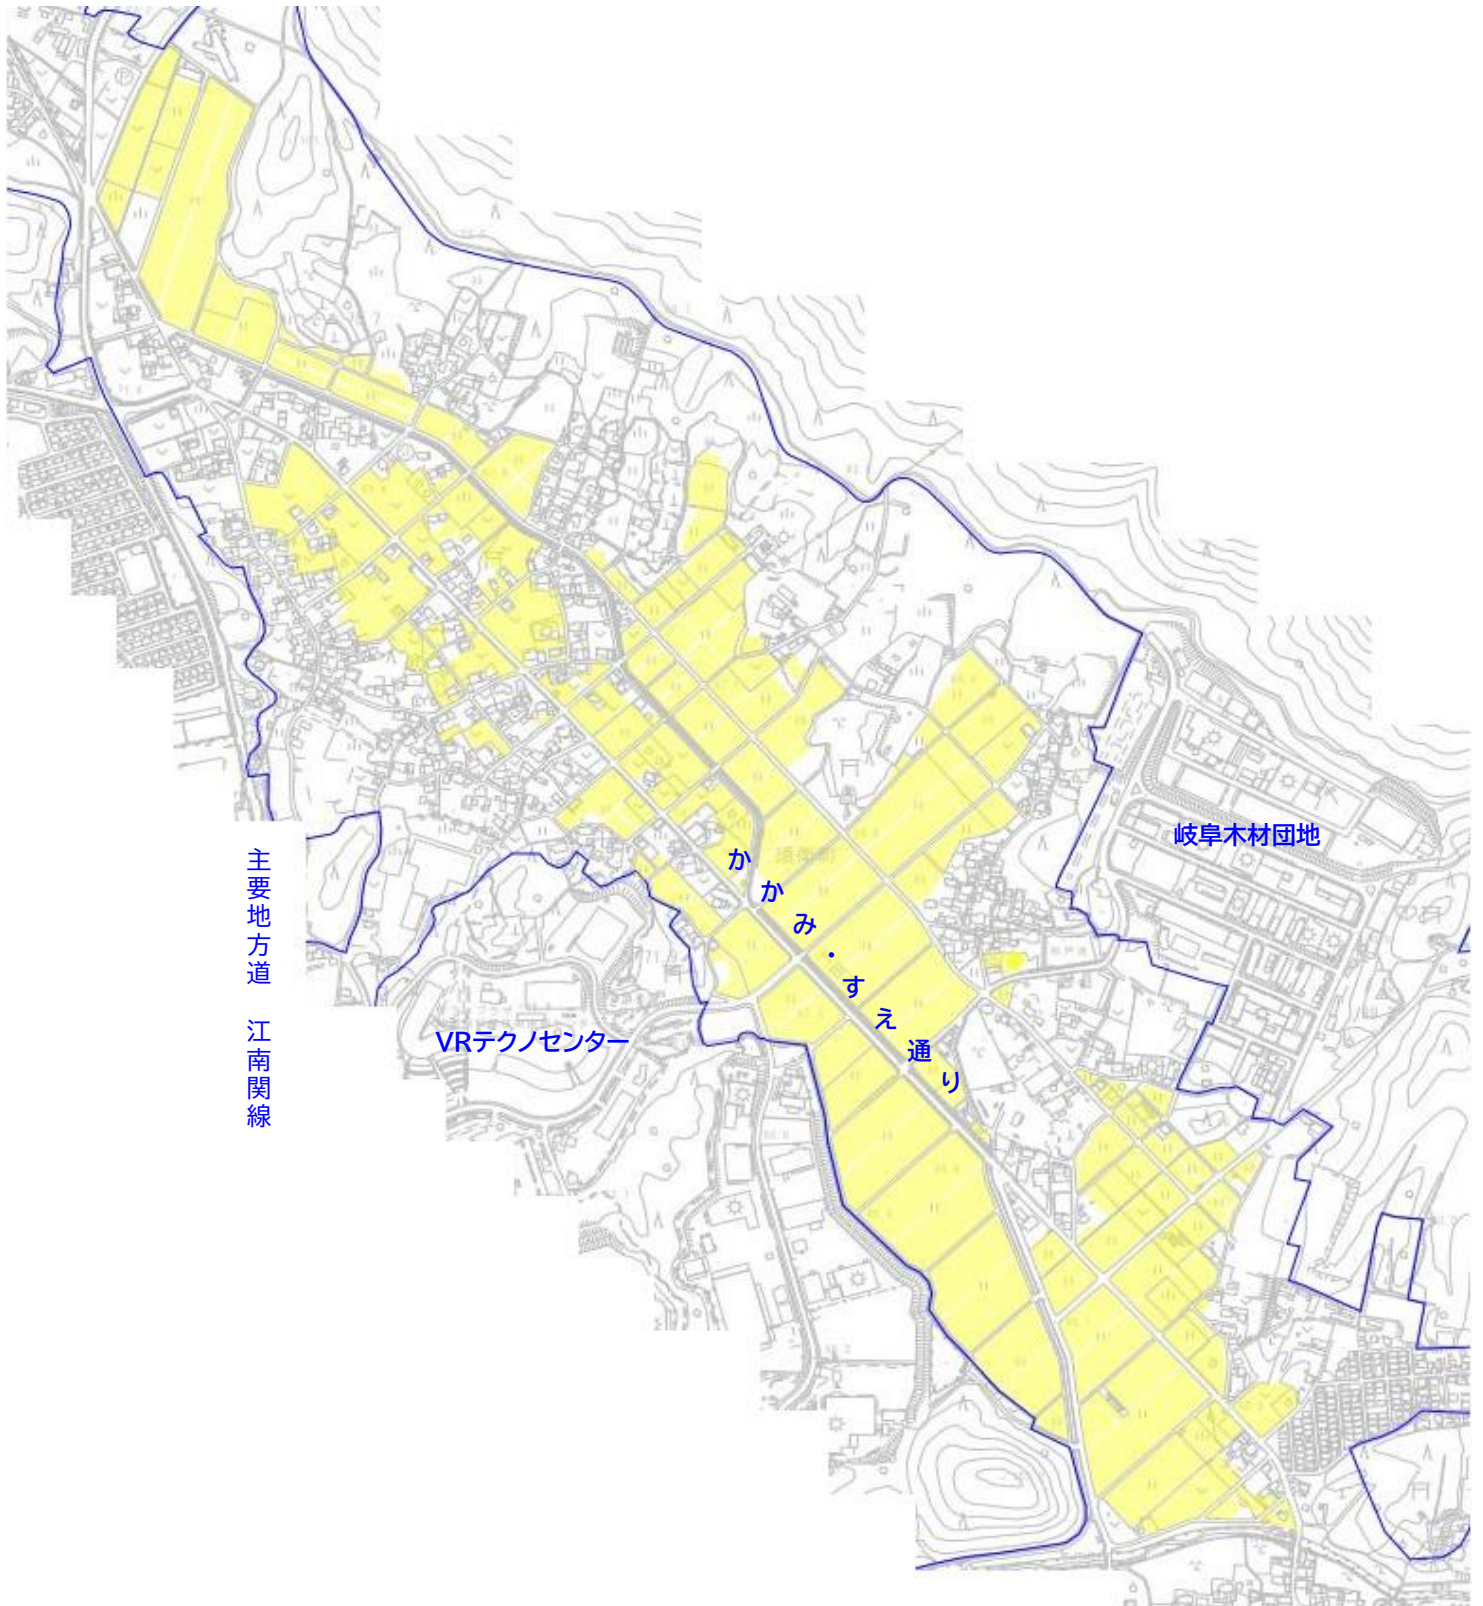

【別添地図】

= 農業振興地域の区域内にある農地で、農業上の利用が行われる区域

(各務地区 (あ))

【別添地図】

↑岩坂グリーンロード

= 農業振興地域の区域内にある農地で、
農業上の利用が行われる区域

(各務地区 (い))

【別添地図】

主要
地方
道
江南
関
線

= 農業振興地域の区域内にある農地で、農業上の利用が行われる区域

(各務地区(う))

【別添地図】

 = 農業振興地域の区域内にある農地で、農業上の利用が行われる区域

(各務地区 (え))