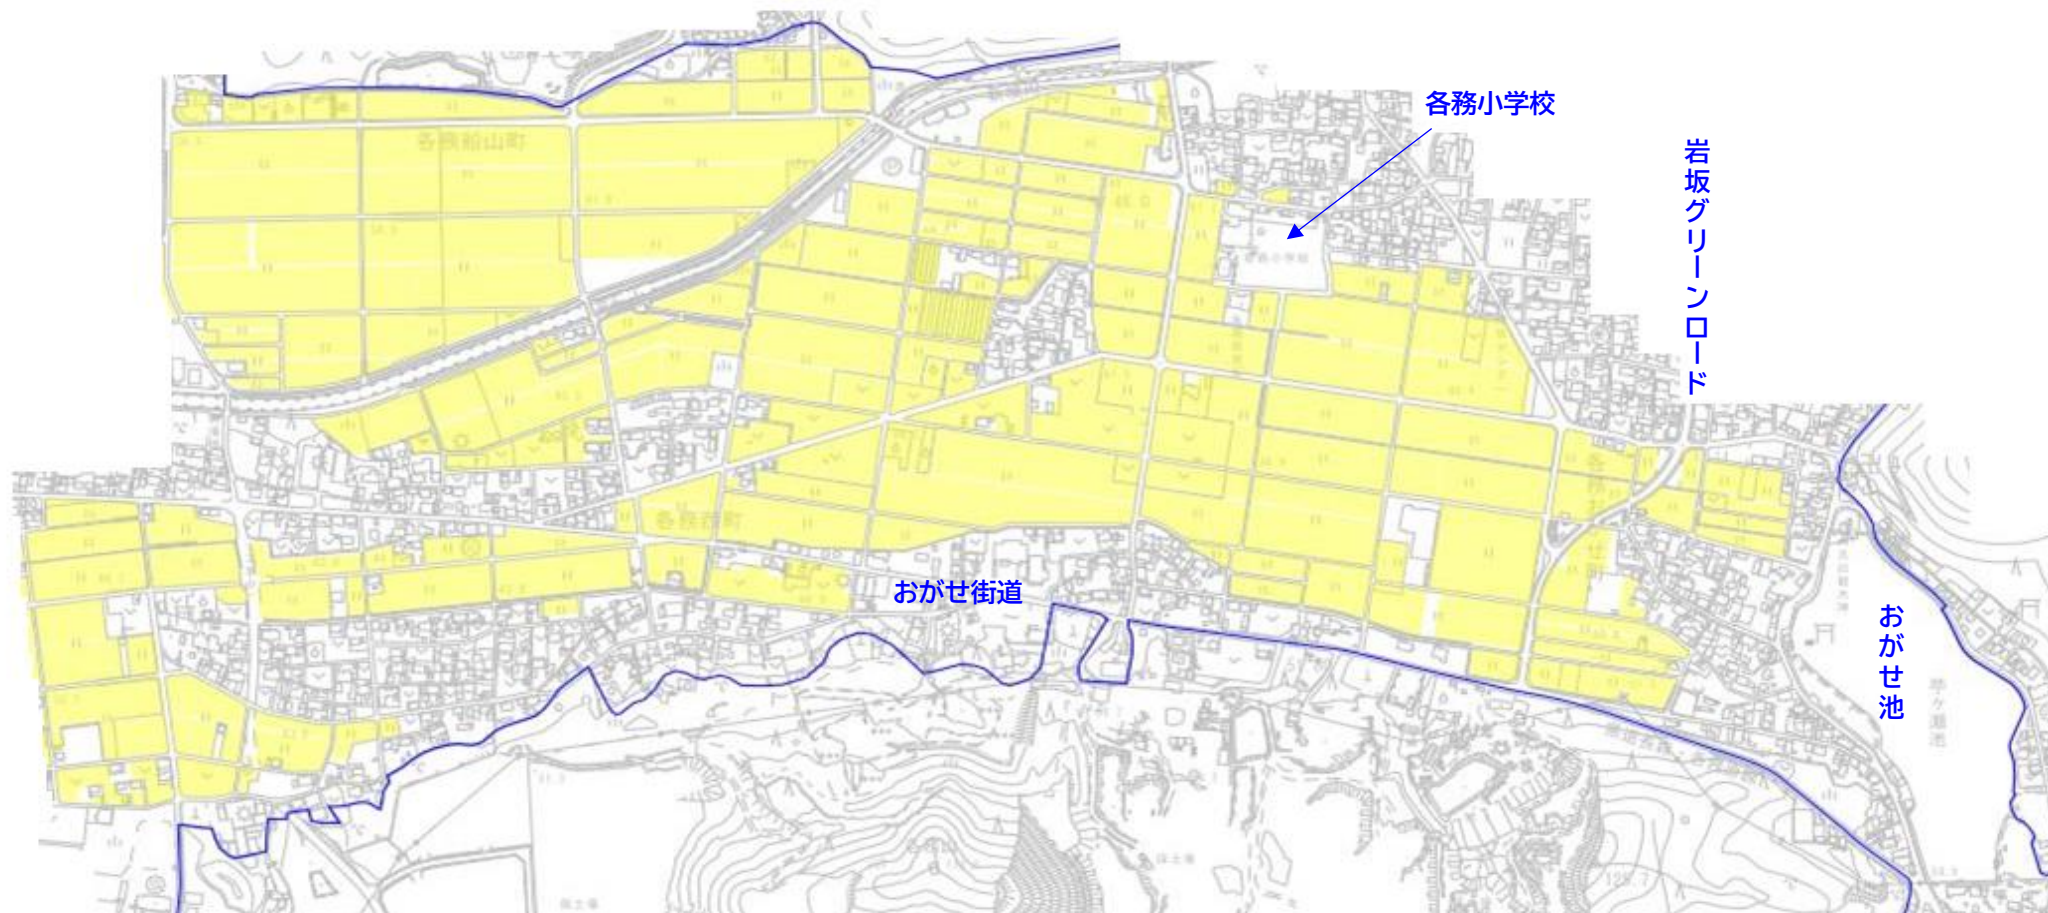

【別添地図】

= 農業振興地域の区域内にある農地で、農業上の利用が行われる区域

(各務地区 (あ))

【別添地図】

↑岩坂グリーンロード

= 農業振興地域の区域内にある農地で、
農業上の利用が行われる区域

(各務地区 (い))

【別添地図】

主要
地方
道
江南
関
線

= 農業振興地域の区域内にある農地で、農業上の利用が行われる区域

(各務地区(う))

【別添地図】

 = 農業振興地域の区域内にある農地で、農業上の利用が行われる区域

(各務地区 (え))