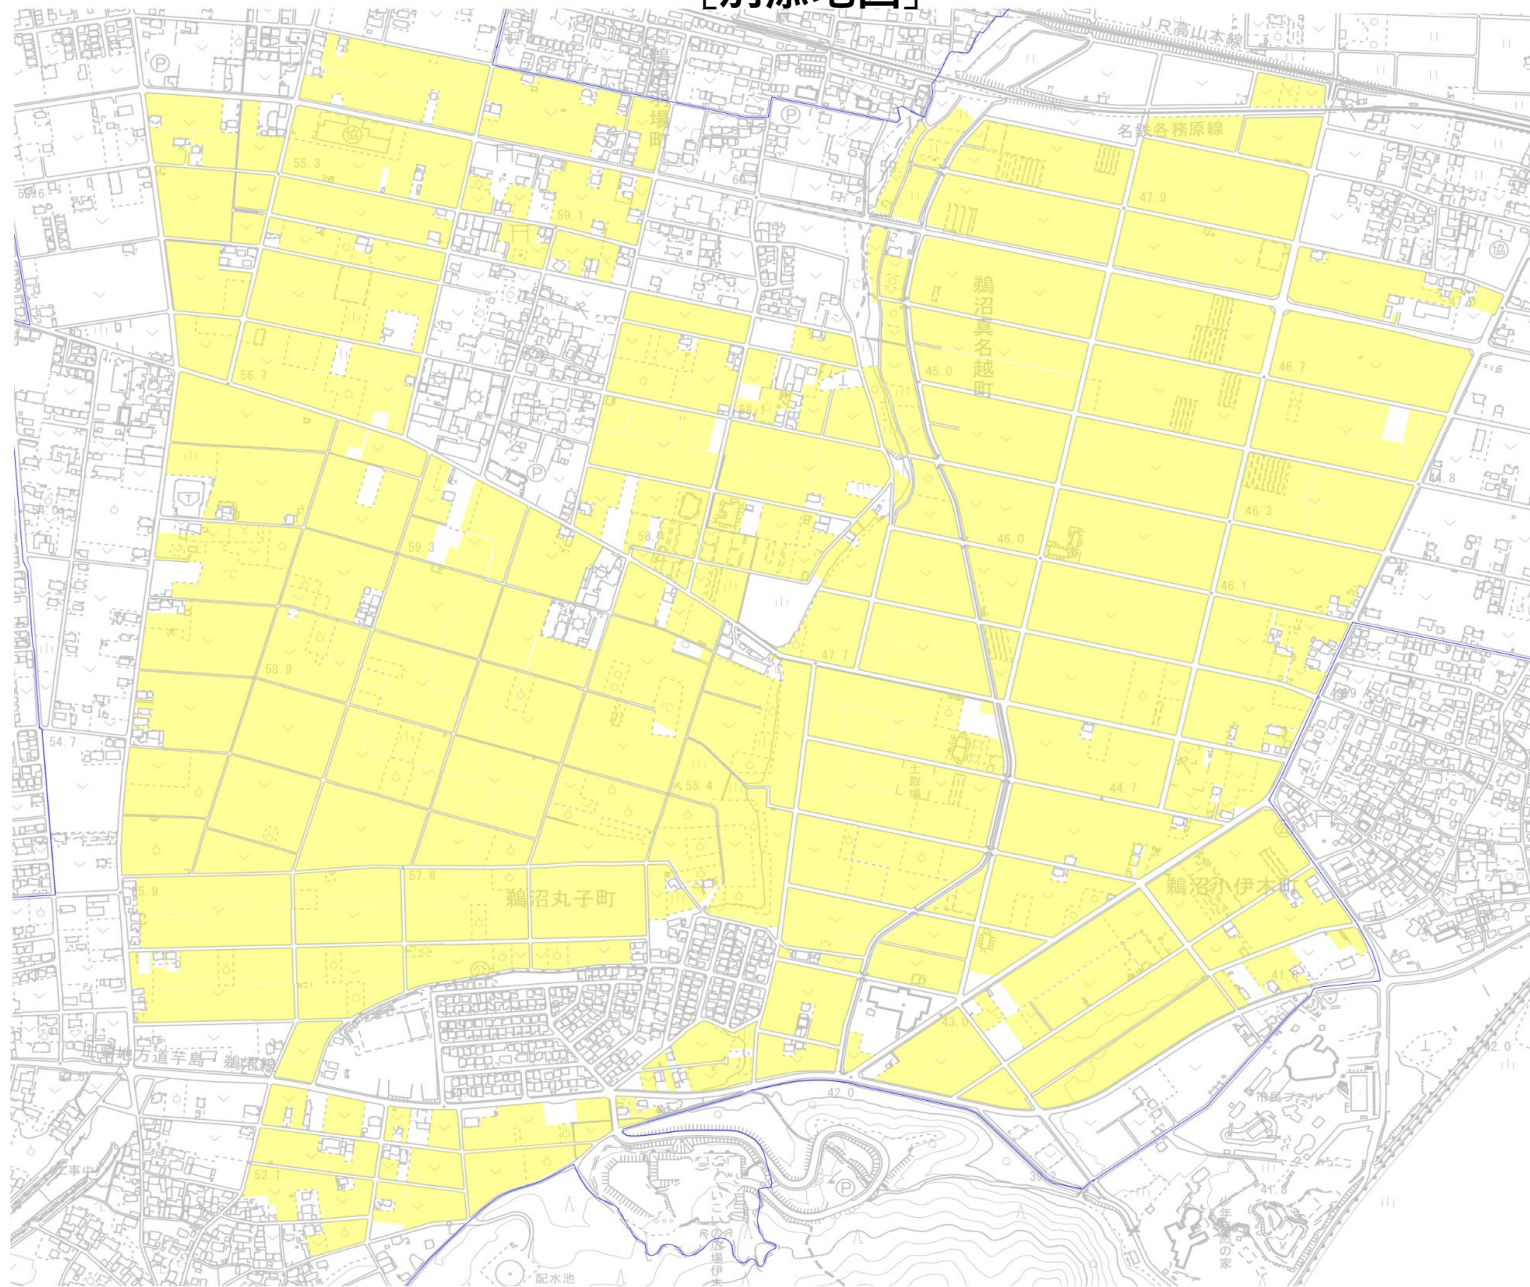

# [別添地図]

**■** = 農業振興地域の区域内にある農地で、農業上の利用が行われる区域

(鵜沼地区 (あ))

## [別添地図]

 = 農業振興地域の区域内にある農地で、農業上の利用が行われる区域

( 鶴沼地区 (い) )

# [別添地図]

 = 農業振興地域の区域内にある農地で、農業上の利用が行われる区域

(鵜沼地区 (う) )