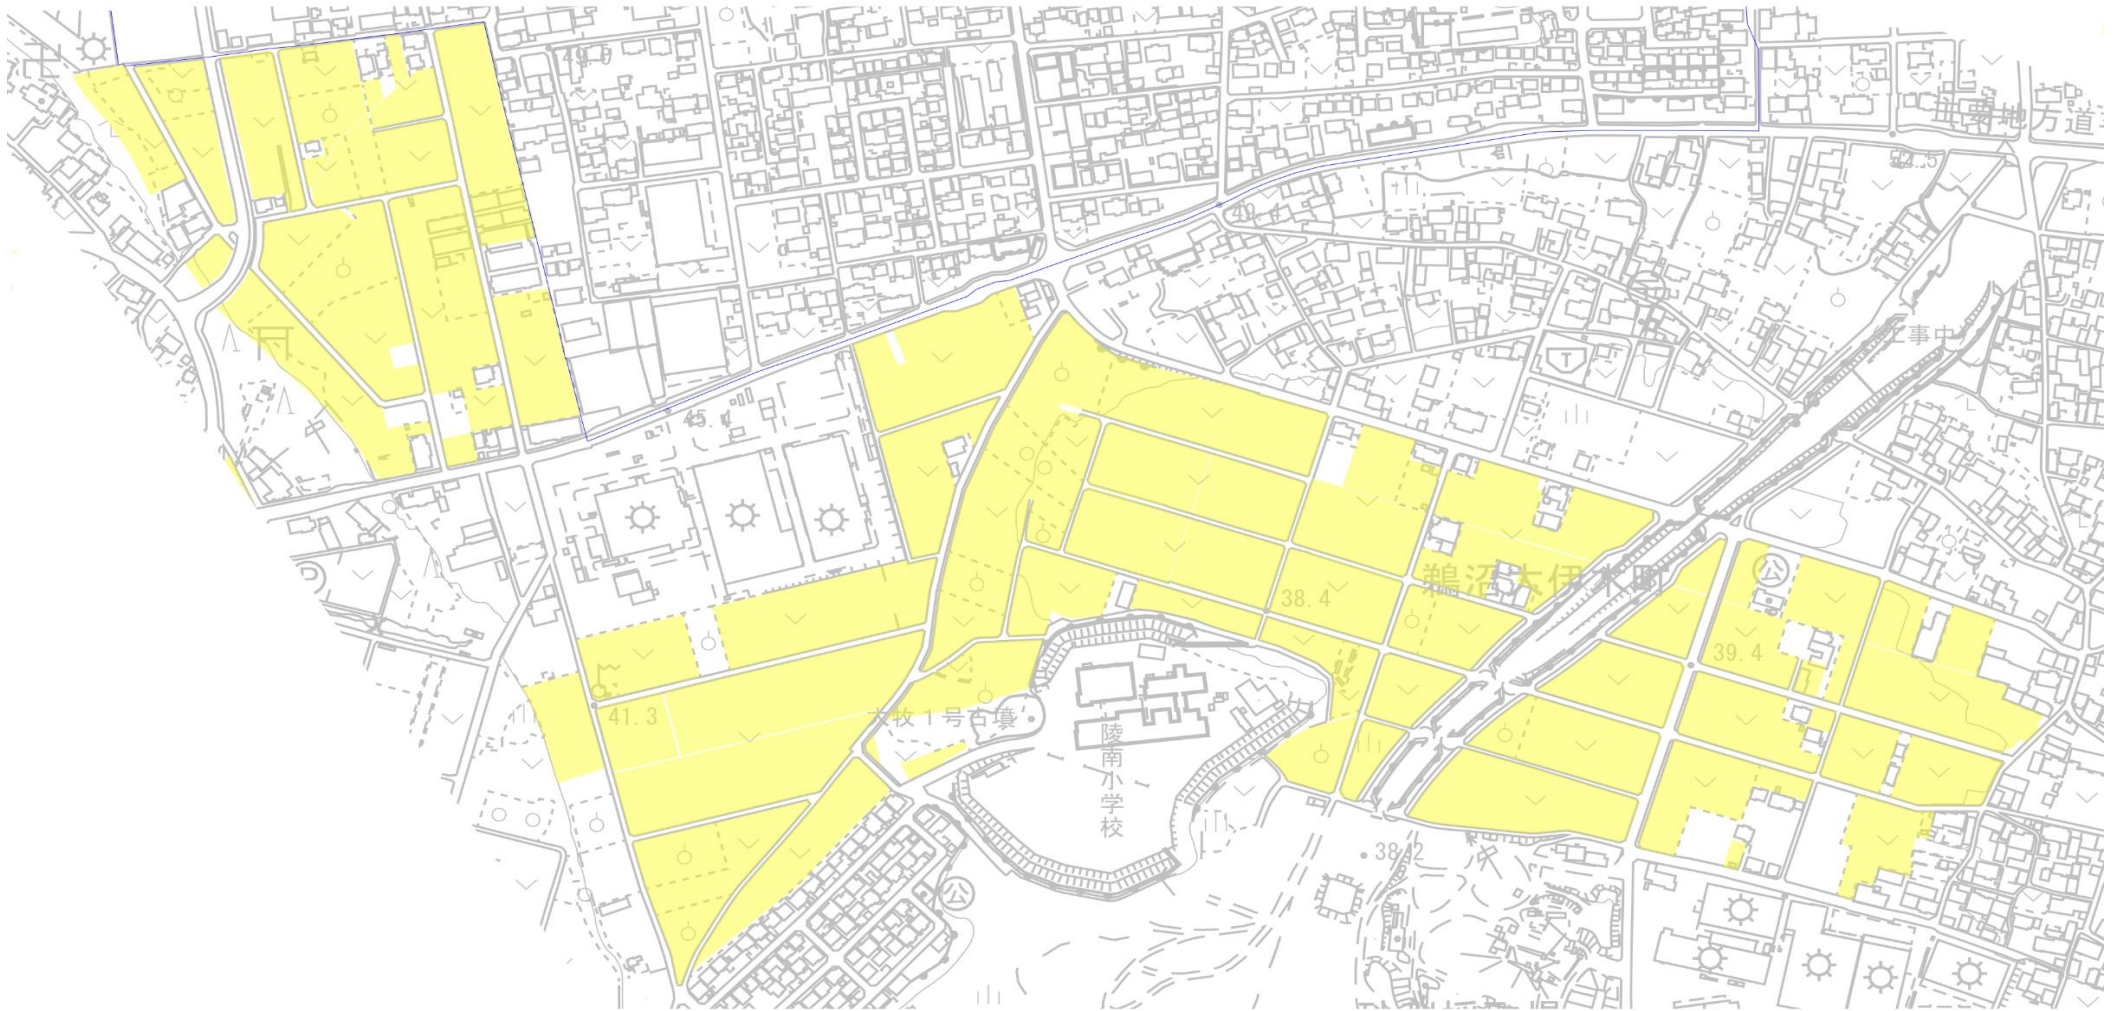

# [別添地図]

**■** = 農業振興地域の区域内にある農地で、農業上の利用が行われる区域

(鵜沼地区 (あ))

## [別添地図]

 = 農業振興地域の区域内にある農地で、農業上の利用が行われる区域

( 鶴沼地区 (い) )

# [別添地図]

 = 農業振興地域の区域内にある農地で、農業上の利用が行われる区域

(鵜沼地区 (う) )