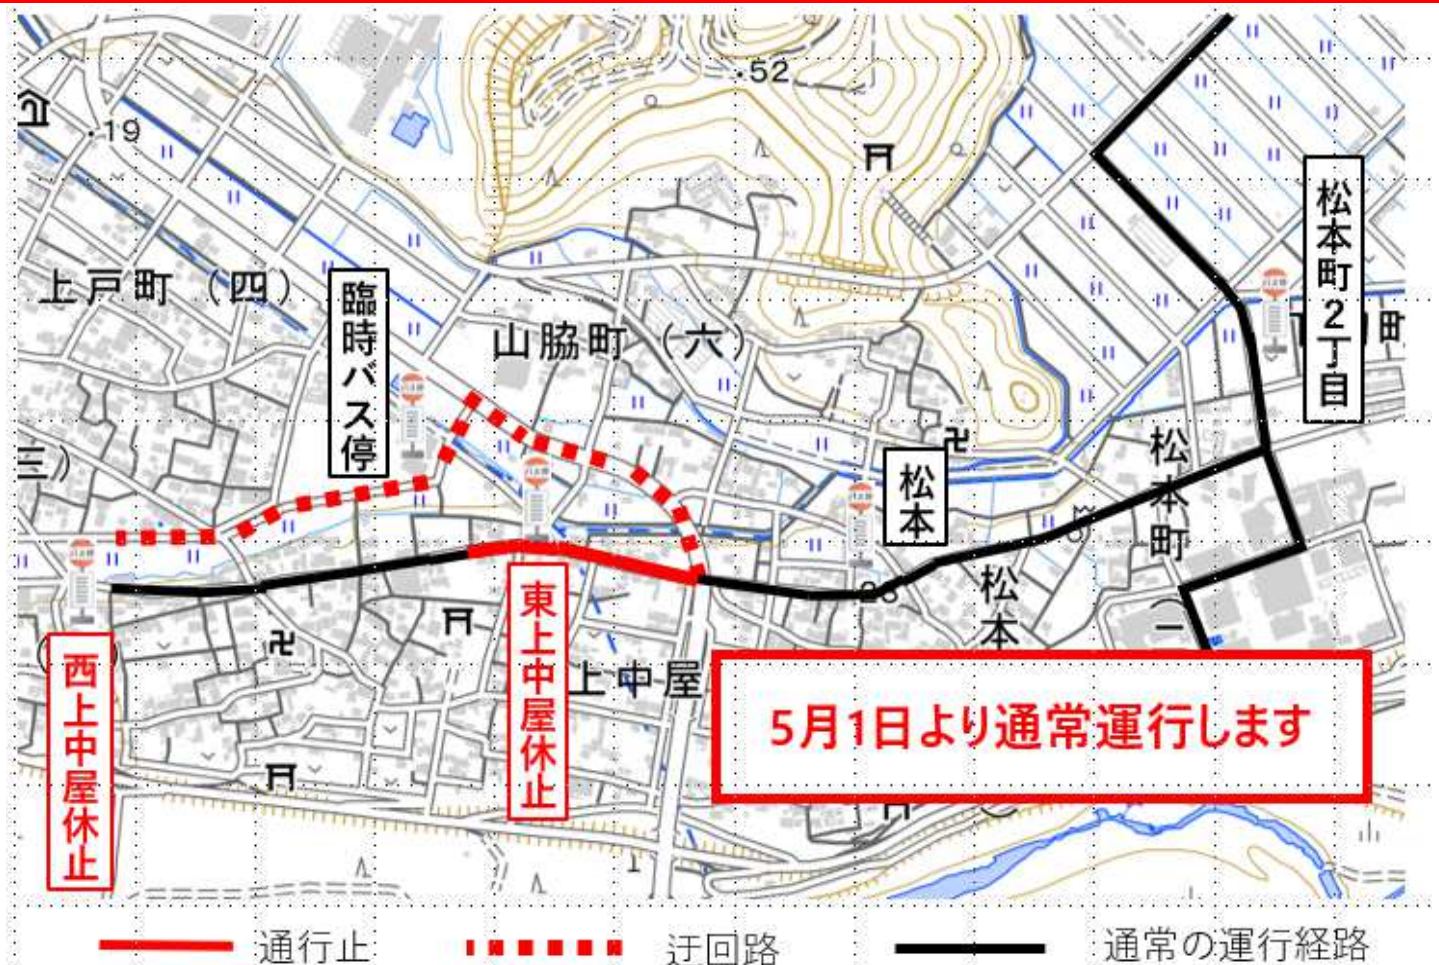

# 稲羽西線 迂回運転及び バス停休止のお知らせ

いつもふれあいバスをご利用いただきまして、ありがとうございます。工事に伴う交通規制のため、下記の通り迂回運転を実施し、バス停休止と臨時バス停を設置します。

東上中屋バス停をご利用のお客様は臨時バス停を、西上中屋バス停をご利用のお客様は稲羽コミュニティセンター前または臨時バス停をご利用ください。

臨時バス停は通常の東上中屋の時刻に通過します。

対象路線：稲羽西線  
休止バス停：東上中屋・西上中屋  
期間：令和8年4月30日まで