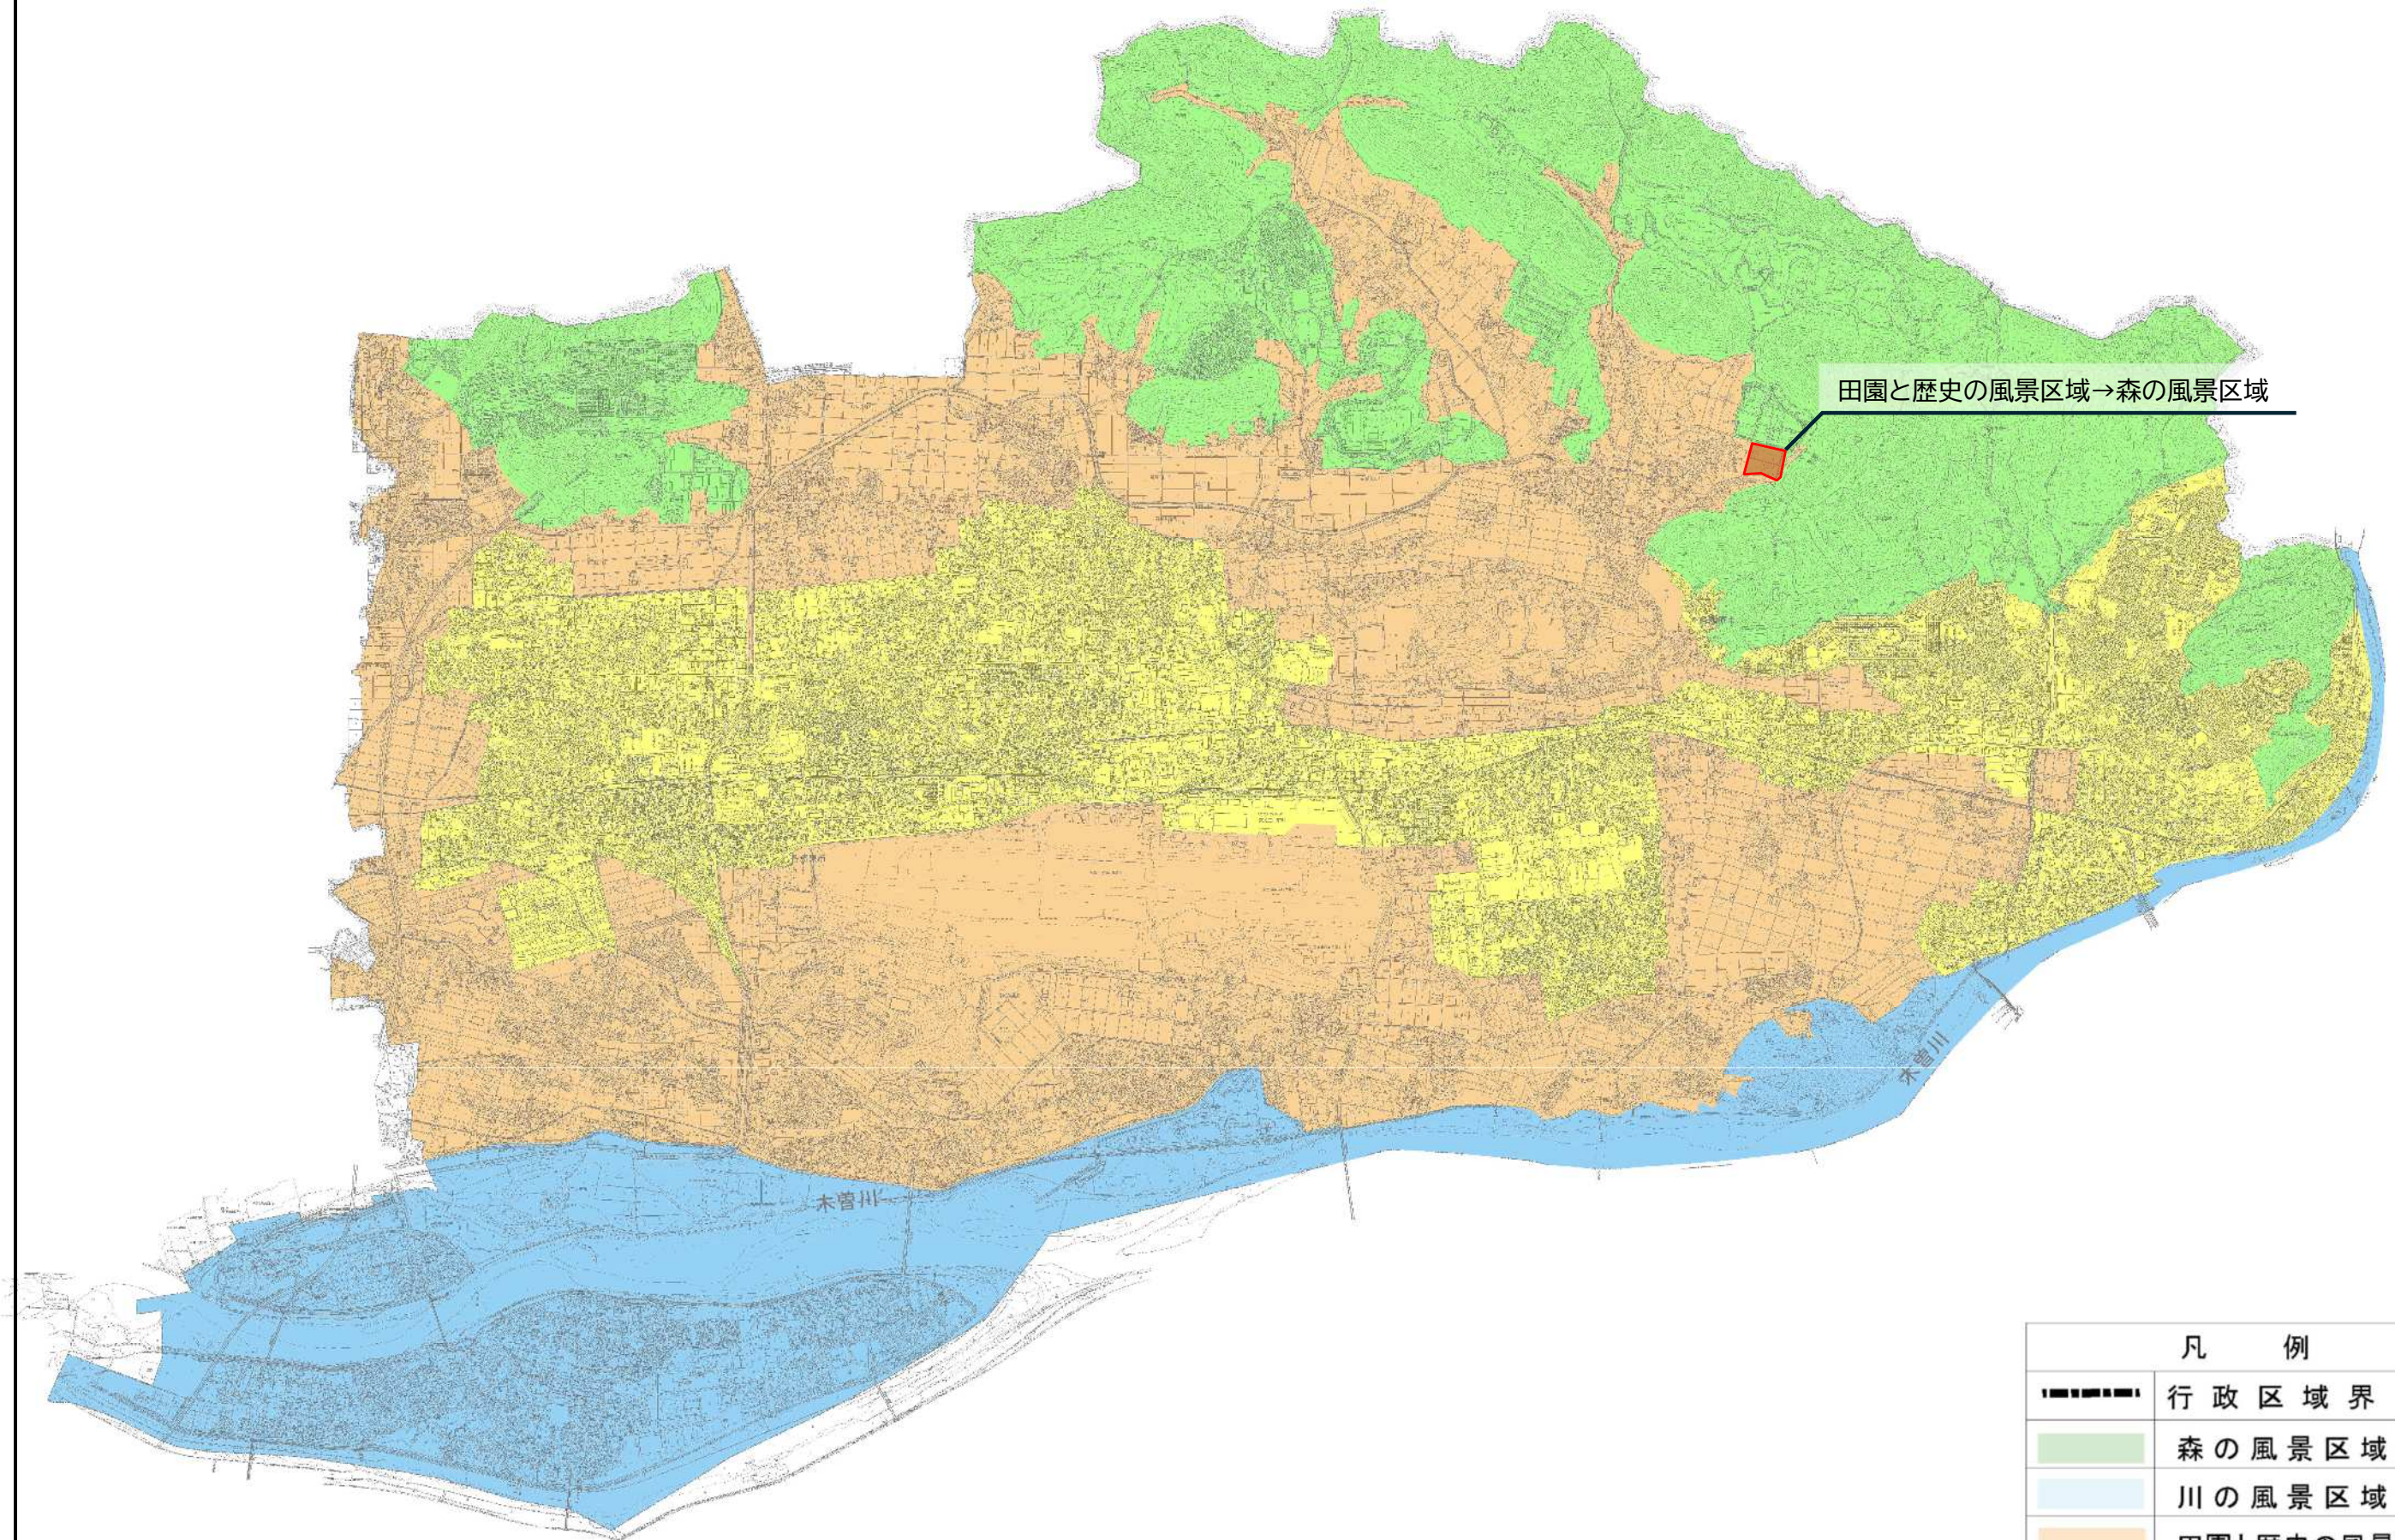

# 風景区域図(計画変更)

凡 例	
-----	行政区域界
■	森の風景区域
■	川の風景区域
■	田園と歴史の風景区域
■	まちの風景区域

■ ... 変更する区域